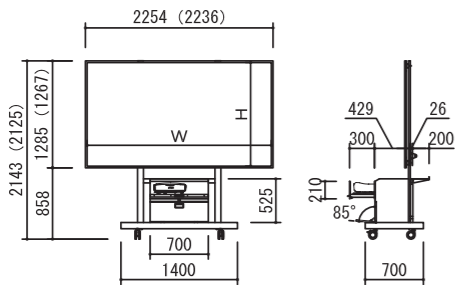

dnp LaserPanel™ モバイルキャビネット

dnp LaserPanel™ LPM-100S/W

レーザーパネル LPM-100S/W

ビジネスシーンやサインージにおける新提案。大画面で高精細、ハイコントラストの映像を低価格で実現するスタイリッシュな移動式キャビネットです。

16:9サイズ

イメージサイズ		生地: STF0.9 (LPM-100S) / STL0.5 (LPM-100W)		外形サイズ		質量 (kg)
インチ	W × H (mm)	型番	税抜価格 (円)	W × H × D (mm)		
100	2214 × 1245	LPM-100S	オープン	2254 × 2143 × 700	99	
		LPM-100W		2236 × 2125 × 700	89	

セット内容: STS/STW スクリーン 100 インチ (16:9)、レーザープロジェクター、キャビネット付スタンド

LPE-100S/W

※受注生産品

16:9サイズ

イメージサイズ		生地: STF0.9 (LPE-100S) / STL0.5 (LPE-100W)		外形サイズ		質量 (kg)
インチ	W × H (mm)	型番	税抜価格 (円)	W × H × D (mm)		
100	2214 × 1245	LPE-100S	オープン	2254 × 2143 × 750	103	
		LPE-100W		2250 × 2141 × 750	94	

セット内容: STS/STW スクリーン 100 インチ (16:9)、エプソンプロジェクター (EB-700U)、キャビネット付スタンド

※ STWを使用する際は () 内の寸法になります。

オプション

LPM-100・LPE-100/用コネクタBOX
設置済みのプロジェクターに簡単接続が出来るコネクタBOXです。

型番	税抜価格 (円)	外形サイズ	質量 (kg)
LPM-CBX	オープン	W×H×D (mm) 105×135×70	0.5

在庫限り

16:10サイズ

イメージサイズ		生地: STF0.9		伸長時外形サイズ		質量 (kg)
インチ	W × H (mm)	型番	税抜価格 (円)	W1 × H2 × D (mm)		
80	1723 × 1077	BSIT-80LP	オープン	1763 × 2571 × 830	87.4	

内訳
STSスクリーン80インチ (16:10)、レーザープロジェクター、インタラクティブスタンド

超短焦点プロジェクター専用 STS/STW スクリーンスタンドセット