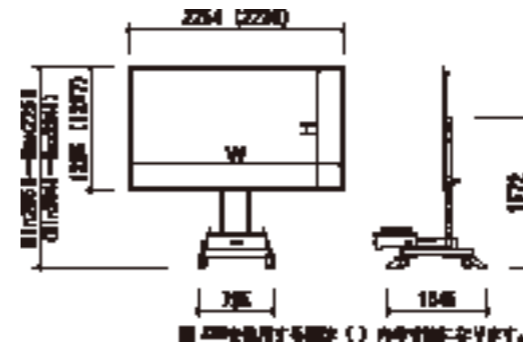

dnp LaserPanel™ モバイルキャビネット

dnp LaserPanel™ LPM-100S/W

レーザーパネル LPM-100S/W

ビジネスシーンやサインージにおける新提案。大画面で高精細、ハイコントラストの映像を低価格で実現するスタイリッシュな移動式キャビネットです。

16:9サイズ

イメージサイズ		生地: STF0.9 (LPM-100S) / STL0.5 (LPM-100W)		外形サイズ		質量 (kg)
インチ	W × H (mm)	型番	税抜価格 (円)	W × H × D (mm)		
100	2214 × 1245	LPM-100S	オープン	2254 × 2143 × 700	99	
		LPM-100W		2236 × 2125 × 700	89	

セット内容: STS/STW スクリーン 100 インチ (16:9)、レーザープロジェクター、キャビネット付スタンド

LPE-100S/W

※受注生産品

16:9サイズ

イメージサイズ		生地: STF0.9 (LPE-100S) / STL0.5 (LPE-100W)		外形サイズ		質量 (kg)
インチ	W × H (mm)	型番	税抜価格 (円)	W × H × D (mm)		
100	2214 × 1245	LPE-100S	オープン	2254 × 2143 × 750	103	
		LPE-100W		2250 × 2141 × 750	94	

セット内容: STS/STW スクリーン 100 インチ (16:9)、エプソンプロジェクター (EB-700U)、キャビネット付スタンド

※ STWを使用する際は ( ) 内の寸法になります。

オプション

LPM-100・LPE-100/用コネクタBOX
設置済みのプロジェクターに簡単接続が出来るコネクタBOXです。

型番	税抜価格 (円)	外形サイズ	質量 (kg)
LPM-CBX	オープン	W×H×D (mm) 105×135×70	0.5

dnp LaserPanel™ インタラクティブスタンド

dnp LaserPanel™ BSIT-80LP

レーザーパネル BSIT-80LP

dnp LaserPanel™ をインタラクティブボードやデジタルサインージとしての利用を最適にする専用スタンドです。省スペースのうえキャスターが付いている為、設置場所の選択肢が広がります。

ハンドル操作で高さ調整が可能

プロジェクター取付アームを折りたたむことが可能

在庫限り

16:10サイズ

イメージサイズ		生地: STF0.9		伸長時外形サイズ		質量 (kg)
インチ	W × H (mm)	型番	税抜価格 (円)	W1 × H2 × D (mm)		
80	1723 × 1077	BSIT-80LP	オープン	1763 × 2571 × 830	87.4	

内訳
STSスクリーン80インチ (16:10)、レーザープロジェクター、インタラクティブスタンド

超短焦点プロジェクター専用 STS/STW スクリーンスタンドセット

dnp Supernova™ STS-CJII-100/ STW-CJII-100

スーパーノヴァ STS-CJII-100/STW-CJII-100

主要メーカーの超短焦点プロジェクター専用のシェルフ付きスクリーンスタンドと、dnp Supernova™ スクリーンをパッケージにしました。プロジェクションシェルフとスクリーンスタンドの一体型仕様です。固定設置が不要なため、プロジェクターとスクリーンを搭載したままスタンドごと簡単に移動できます。(注: プロジェクター本体は含まれていません)

STS-CJII-100/STW-CJII-100