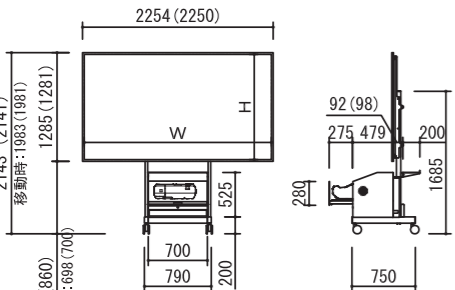

dnp LaserPanel™ モバイルキャビネット

dnp LaserPanel™ LPM-100S/W

レーザーパネル LPM-100S/W

ビジネスシーンやサインージにおける新提案。大画面で高精細、ハイコントラストの映像を低価格で実現するスタイリッシュな移動式キャビネットです。

16:9サイズ

イメージサイズ		生地: STF0.9 (LPM-100S) / STL0.5 (LPM-100W)		外形サイズ		質量 (kg)
インチ	W × H (mm)	型番	税抜価格 (円)	W × H × D (mm)		
100	2214 × 1245	LPM-100S	オープン	2254 × 2143 × 700	99	
		LPM-100W		2236 × 2125 × 700	89	

セット内容: STS/STW スクリーン 100 インチ (16:9)、レーザープロジェクター、キャビネット付スタンド

LPE-100S/W

※受注生産品

16:9サイズ

イメージサイズ		生地: STF0.9 (LPE-100S) / STL0.5 (LPE-100W)		外形サイズ		質量 (kg)
インチ	W × H (mm)	型番	税抜価格 (円)	W × H × D (mm)		
100	2214 × 1245	LPE-100S	オープン	2254 × 2143 × 750	103	
		LPE-100W		2250 × 2141 × 750	94	

セット内容: STS/STW スクリーン 100 インチ (16:9)、エプソンプロジェクター (EB-700U)、キャビネット付スタンド

※ STWを使用する際は () 内の寸法になります。

オプション

LPM-100・LPE-100/用コネクタBOX
設置済みのプロジェクターに簡単接続が出来るコネクタBOXです。

型番	税抜価格 (円)	外形サイズ	質量 (kg)
LPM-CBX	オープン	W×H×D (mm) 105×135×70	0.5

在庫限り

16:10サイズ

イメージサイズ		生地: STF0.9		伸長時外形サイズ		質量 (kg)
インチ	W × H (mm)	型番	税抜価格 (円)	W1 × H2 × D (mm)		
80	1723 × 1077	BSIT-80LP	オープン	1763 × 2571 × 830	87.4	

内訳
STSスクリーン80インチ (16:10)、レーザープロジェクター、インタラクティブスタンド

超短焦点プロジェクター専用 STS/STW スクリーンスタンドセット