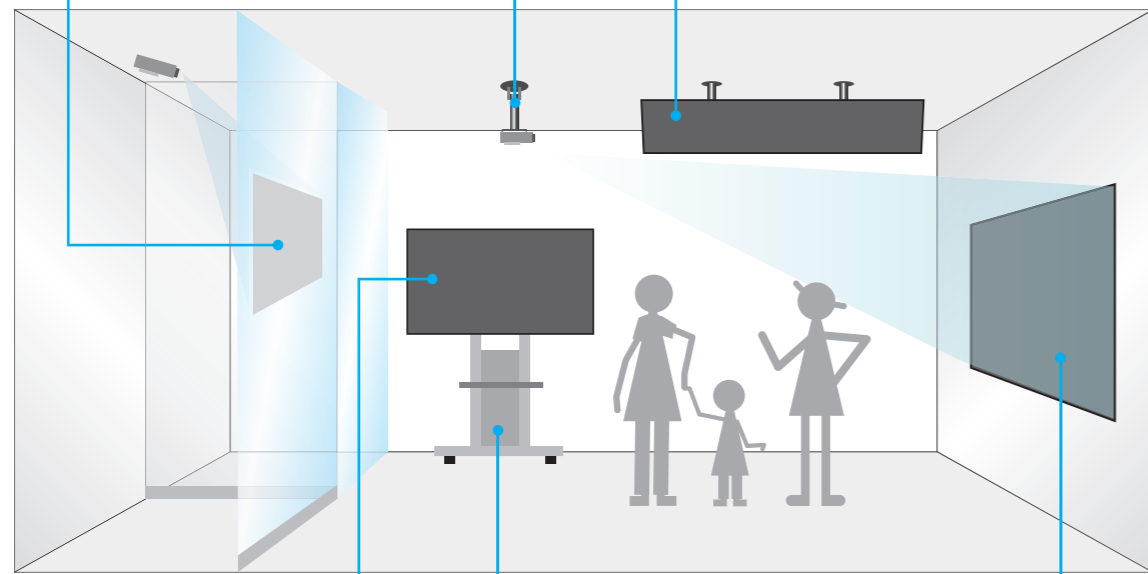

使用シーンからの製品案内

商業施設など…

高画質の映像で情報を効果的にご案内いたします。

ウインドウスクリーン
ウインドウスクリーンなら、ガラス面を使った空間演出が可能です。

DiaLumie® P.18

プロジェクターマウント各種
プロジェクターの大きさに合わせてお選びいただけます。パイプオプションも豊富です。

多彩にご用意しております P.117~

メニューボード・ディスプレイハンガー
ディスプレイハンガー
アタッチメントの調整で設置範囲が広がりました。

KDHシリーズ P.85~

メニューボード
水平バーの組合せで任意の長さに調整。壁掛・天吊タイプで設置環境に対応します。

BT8330・BT8332 P.110

LEDディスプレイ
別途プロセッサ不要の厚さ40mmにも満たない、背面スッキリのオールインワンLEDディスプレイです。

Dynamic A2.5 P.21

ディスプレイスタンド各種
小型～大型ディスプレイに対応。

多彩にご用意しております P.78~

大型パネルスクリーン
使用環境に合わせてカスタム対応。超大型ならではの、迫力の映像を体験できます。

dnp Supernova™ Infinity P.31

企業・教育施設など…

大会議室・講堂や教室など明るい室内でも高画質な映像を実現いたします。

スライド式マグネットスクリーン
既存の黒板に取付け可能。超ワイド (16:6) のアスペクトに対応いたします。

KGSR P.63

プロジェクターマウント・電動プロジェクター昇降装置
プロジェクターマウント
プロジェクターの大きさに合わせてお選びいただけます。

CBGM-50 P.42

ミーティングボード&電動昇降スタンドセット
電動リモコンで昇降するモバイルスタンドとミーティングボードの組合せです。

組合せ例ページ P.14

電動昇降ボタン
美観を損なわず静穏性に優れた電動昇降ボタンです。

KEBシリーズ P.125~

※画像のミーティングボードはMAXHUB Sシリーズです。

※使用シーンはあくまで一例です。設置についてはお気軽にご相談ください。