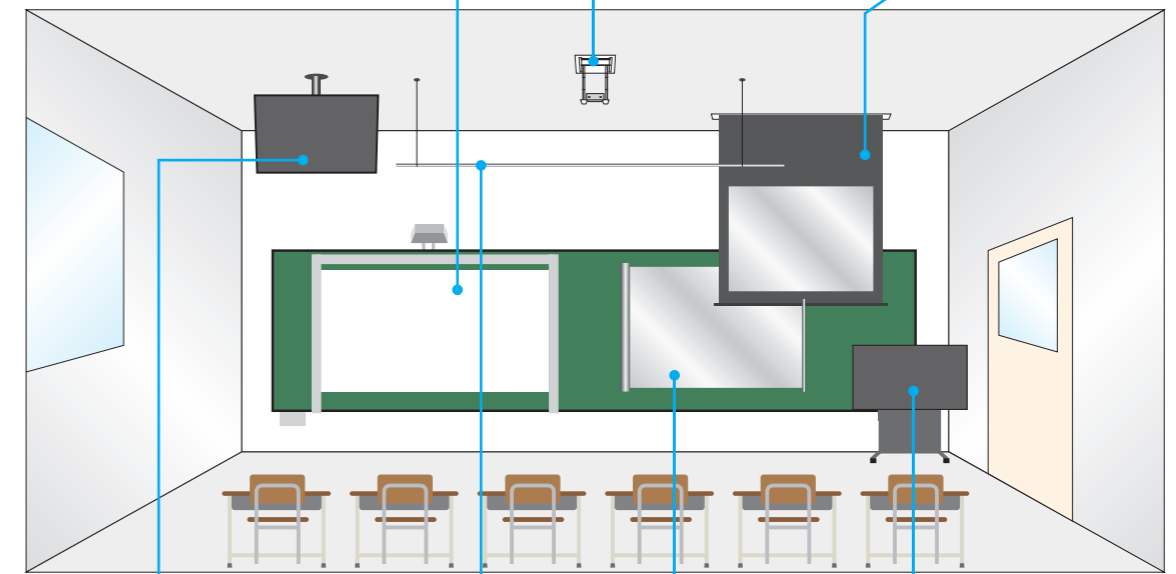

大型パネルスクリーン
使用環境に合わせてカスタム対応。超大型ならではの、迫力の映像を体験できます。

dnp Supernova™ Infinity P.31

企業・教育施設など…

大会議室・講堂や教室など明るい室内でも高画質な映像を実現いたします。

スライド式マグネットスクリーン
既存の黒板に取付け可能。超ワイド (16:6) のアスペクトに対応いたします。

KGSR P.63

プロジェクターマウント・電動プロジェクター昇降装置
プロジェクターマウント
プロジェクターの大きさに合わせてお選びいただけます。

PJH-1000S/2000S P.117

電動プロジェクター昇降装置
設計からメンテナンスまで対応しております。

VCM100D/200D P.123

電動巻上スクリーン各種
設置環境に応じてお選びいただけるよう豊富なラインナップを取り揃えております。

多彩にご用意しております P.29~

ディスプレイハンガー
アタッチメントの調整で設置範囲が広がりました。

KDHシリーズ P.85~

マグネットスクリーン
黒板にワンタッチで貼れるマグネットスクリーンです。