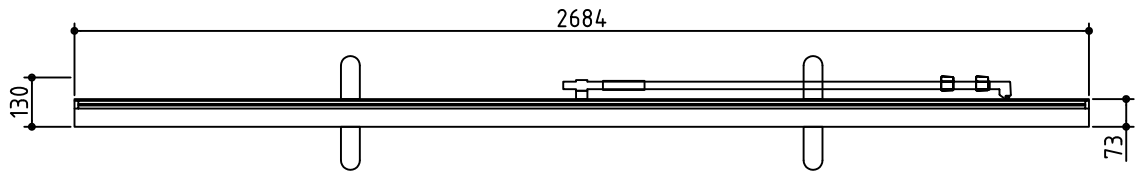

使用時

収納時

\*製品の仕様及びデザインは改善等のため予告なく変更する場合があります。

生地	フィルムスクリーン	質量	7.7 kg	
ケース	材質：アルミ型材 色：シルバー	備考	ロック付シングルポール	
寸法	画面有効：2584(幅)×1615(高さ)16:10			
	使用時：*(幅)×2575(高さ)×300(奥行) *最大			
	収納時：*(幅)×102(高さ)×130(奥行)			
	尺度	1/20	品名 120型(16:10) モバイルスクリーン	
	単位	mm	Rev. 2015/8/27	型番 VMS-WX120 No.