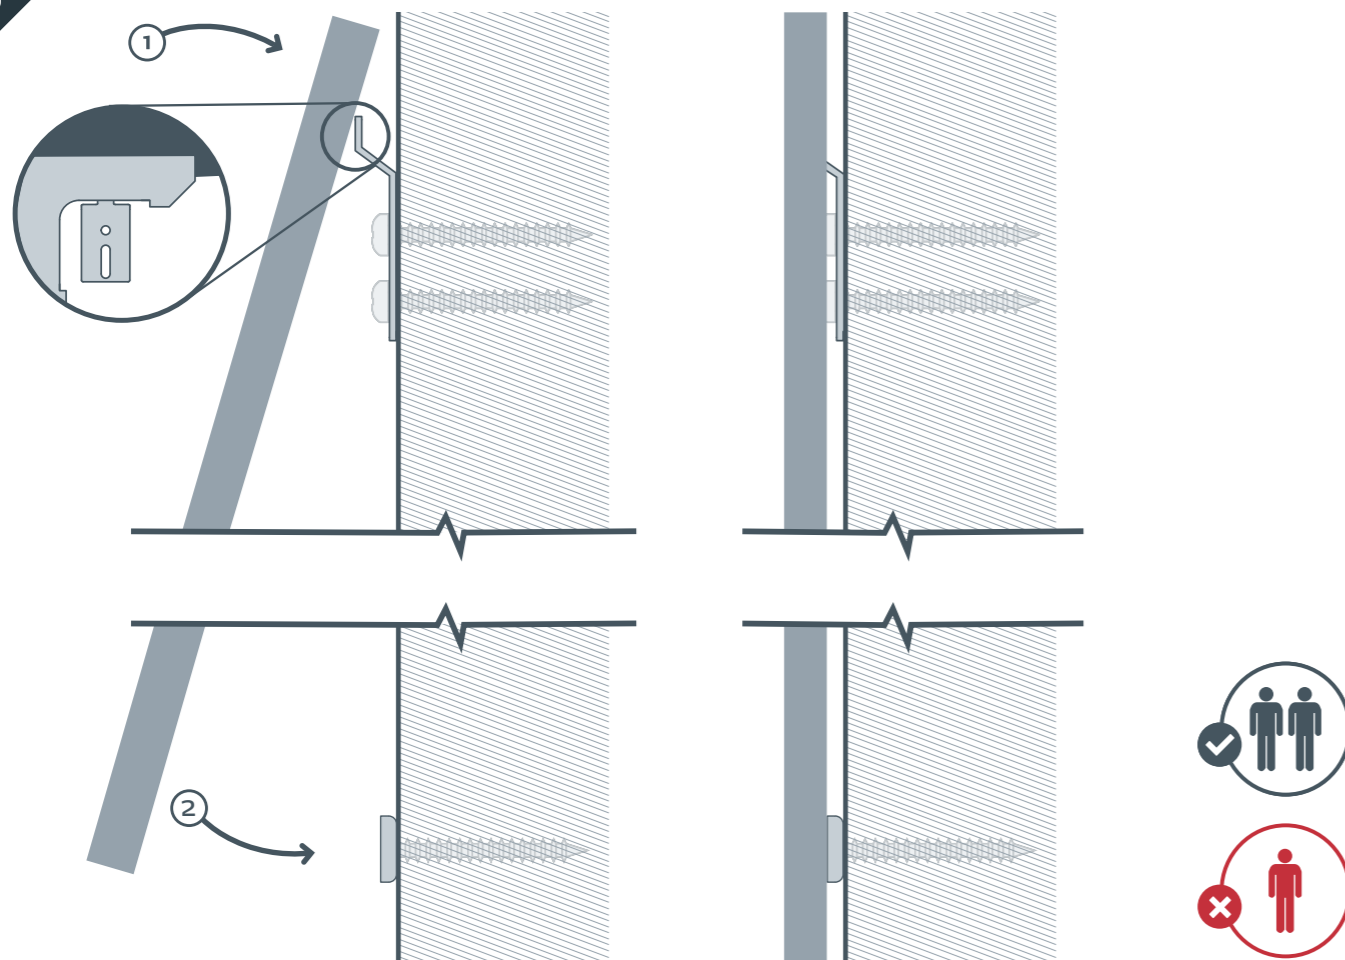

梱包内容

01

【04】の下の表にある「x」をご参照ください

02

03

【04】の下の表にある「y」をご参照ください

04

05

		x		y	
		mm	in	mm	in
100" 16:10	ブラックサンド	2026	79,8	1273	50,1
	シルバー	2046	80,5	1293	50,9
110" 16:10	ブラックサンド	2241	88,2	1408	55,4
	シルバー	2261	89,0	1428	56,2
100" 16:9	ブラックサンド	2086	82,1	1172	46,2
	シルバー	2106	82,9	1192	46,9
110" 16:9	ブラックサンド	2307	90,8	1297	51,1
	シルバー	2327	91,6	1317	51,8
120" 16:9	ブラックサンド	2529	99,5	1421	56,0
	シルバー	2549	100,3	1441	56,7