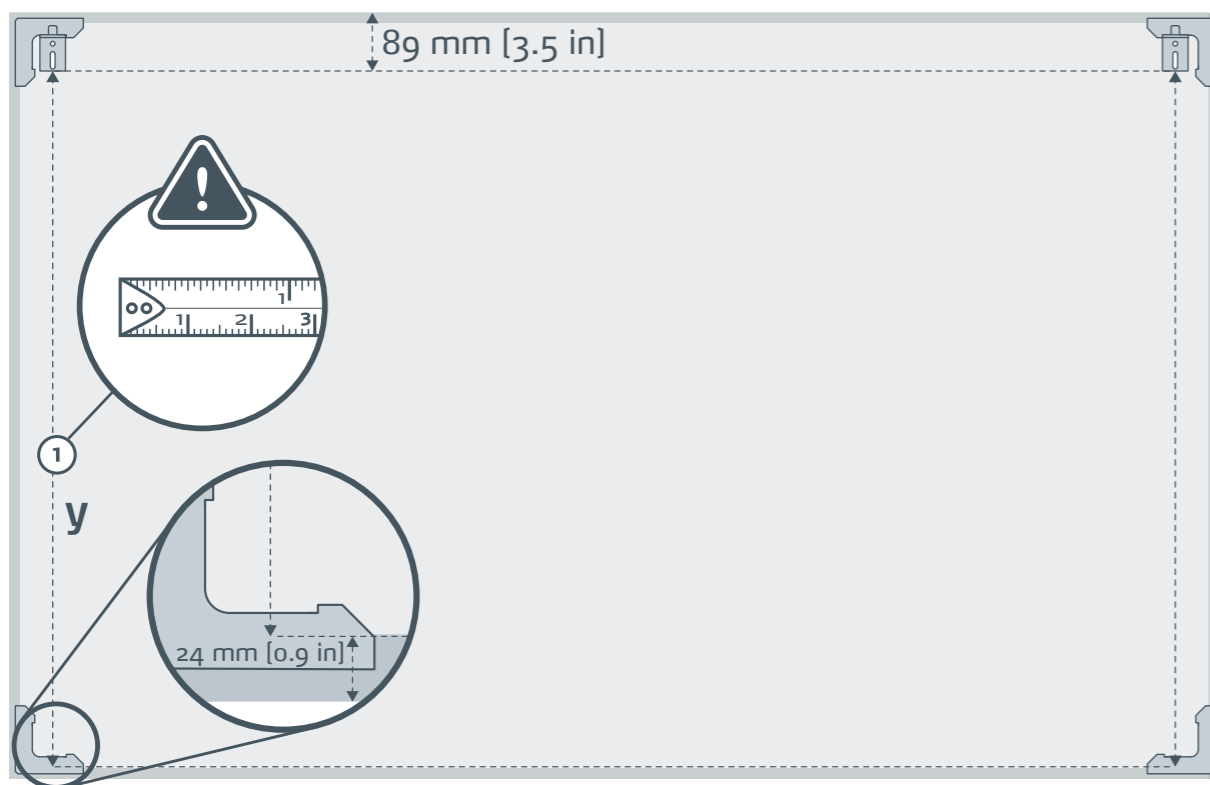

梱包内容

01

【04】の下の表にある「x」をご参照ください

02

03

【04】の下の表にある「y」をご参照ください

04

05

		x		y	
		mm	in	mm	in
100" 16:10	ブラックサンド	2026	79,8	1273	50,1
	シルバー	2046	80,5	1293	50,9
110" 16:10	ブラックサンド	2241	88,2	1408	55,4
	シルバー	2261	89,0	1428	56,2
100" 16:9	ブラックサンド	2086	82,1	1172	46,2
	シルバー	2106	82,9	1192	46,9
110" 16:9	ブラックサンド	2307	90,8	1297	51,1
	シルバー	2327	91,6	1317	51,8
120" 16:9	ブラックサンド	2529	99,5	1421	56,0
	シルバー	2549	100,3	1441	56,7