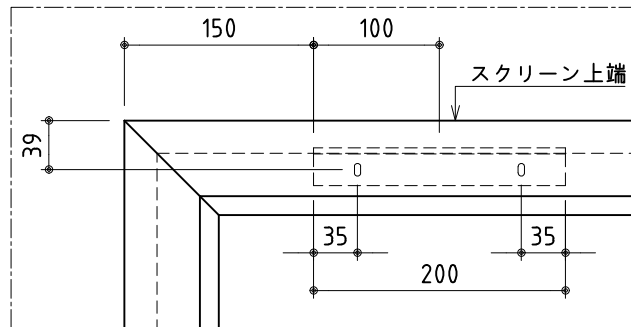

壁面取付金具詳細(1/6)

スチールプレート、マグネット詳細(1/6)

※製品の仕様及びデザインは改善等のために予告なく変更する場合があります。

生地	ノーマルゲイン Supernova 08-85 ハイゲイン Supernova 23-23	付属品	壁面取付金具、取付用ビス一式、カールプラグ マグネット、スチールプレートシール		
質量	17kg	備考			
フレーム	アルミフレーム ブラックアルミフレーム				
 株式会社 ケイアイシー	尺度	品名			
	1/30,1/6,1/3	92インチ Supernova One(16:9サイズ)			
単位	mm	Rev.	2017/06/08	型番	SNO-HD92S(H) SNO-HD92B(H)
		No.			