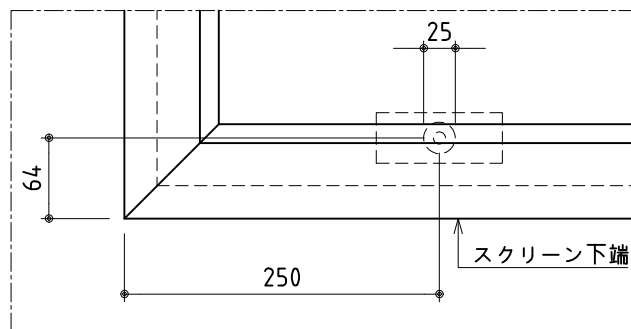

壁面取付金具詳細(1/6)

スチールプレート、マグネット詳細(1/6)

※製品の仕様及びデザインは改善等のために予告なく変更する場合があります。

生地	ノーマルゲイン Supernova 08-85 ハイゲイン Supernova 23-23	付属品	壁面取付金具、取付用ビス一式、カールプラグ マグネット、スチールプレートシール		
質量	17kg	備考			
フレーム	アルミフレーム ブラックアルミフレーム				
 株式会社 ケイアイシー	尺度	品名			
	1/30,1/6,1/3	92インチ Supernova One(16:9サイズ)			
単位	mm	Rev.	2017/06/08	型番	SNO-HD92S(H) SNO-HD92B(H)
		No.			