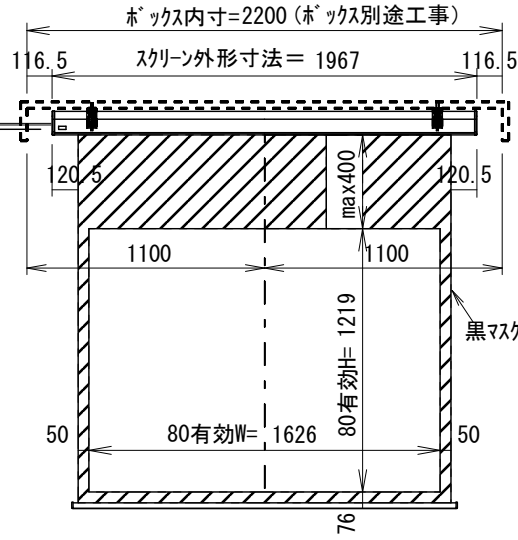

ケース左サイドパネル 入力端子

* 1回押す度に、降→止→昇→止→降と循環動作します。

0.75sq×4C (2次側)

電源コード (長さ約1.9m)

(推奨ボックス寸法)

ボックス取付時 S=1/5

壁面取付時 S=1/5

* 製品の仕様及びデザインは改善等のため予告無く変更する場合があります。

生地	dnp Supernova 08-85	付属品	取付金具セット(×2セット) リミット調整ドライバ(L=200mm)、ワイヤレスリモコン 12V制御ケーブル(10m)、外付け赤外線受光ケーブル(0.4m) RJ12接点コントロールケーブル(2.2m)
ケース	材質:アルミ型材 オフホワイト色		
モーター	ロー内蔵型	オプション	壁付スイッチ
電源	AC100V 50/60Hz 消費電力 130W	別途工事	電源・壁スイッチ配線工事/スクリーンボックス
制御	DC5V		
質量	12.5Kg		

株式会社

ケイアイシー

尺度 A4 1/35

単位 mm

品名 天吊・壁付けタイプ80型(4:3)電動昇降スクリーン
(赤外線ワイヤレス操作型)

Rev. 2016.12.26

型番 SNFJ-80

No.