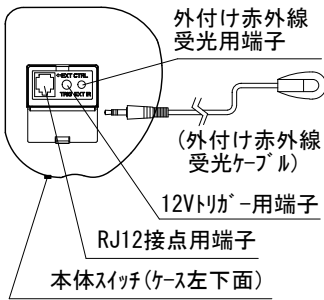

ケース左サイドパネル 入力端子

* 1回押す度に、降→止→昇→止→降と循環動作します。

0.75sq×4C (2次側)

電源コード (長さ約1.9m)

(推奨ボックス寸法)

ボックス取付時 S=1/5

壁面取付時 S=1/5

* 製品の仕様及びデザインは改善等のため予告無く変更する場合があります。

生地	dnp Supernova 08-85	付属品	取付金具セット(×2セット) リミット調整ドライバ(L=200mm)、ワイヤレスリモコン 12V制御ケーブル(10m)、外付け赤外線受光ケーブル(0.4m) RJ12接点コントロールケーブル(2.2m)
ケース	材質:アルミ型材 オフホワイト色		
モーター	ロー内蔵型	オプション	壁付スイッチ
電源	AC100V 50/60Hz 消費電力 130W	別途工事	電源・壁スイッチ配線工事/スクリーンボックス
制御	DC5V		
質量	12.5Kg		

株式会社

ケイアイシー

尺度 A4 1/35

単位 mm

品名 天吊・壁付けタイプ80型(4:3)電動昇降スクリーン
(赤外線ワイヤレス操作型)

Rev. 2016.12.26

型番 SNFJ-80

No.