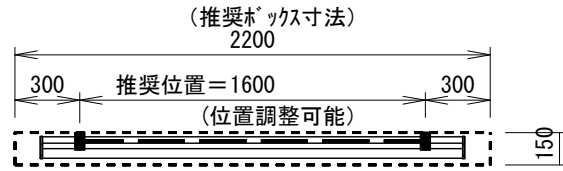

ケース左サイドパネル 入力端子

* 1回押す度に、降→止→昇→止→降と循環動作します。

0.75sq×4C (2次側)

電源コード (長さ約1.9m)

(推奨ボックス寸法)

ボックス取付時 S=1/5

壁面取付時 S=1/5

* 製品の仕様及びデザインは改善等のため予告無く変更する場合があります。

生地	dnp Supernova 08-85	付属品	取付金具セット(×2セット) リミット調整ドライバ(L=200mm)、ワイヤレスリモコン 12V制御ケーブル(10m)、外付け赤外線受光ケーブル(0.4m) RJ12接点コントロールケーブル(2.2m)
ケース	材質:アルミ型材 オフホワイト色		
モーター	ロー内蔵型	オプション	壁付スイッチ
電源	AC100V 50/60Hz 消費電力 130W	別途工事	電源・壁スイッチ配線工事/スクリーンボックス
制御	DC5V		
質量	12.5Kg		

株式会社

ケイアイシー

尺度 A4 1/35

単位 mm

品名 天吊・壁付けタイプ80型(4:3)電動昇降スクリーン
(赤外線ワイヤレス操作型)

Rev. 2016.12.26

型番 SNFJ-80

No.