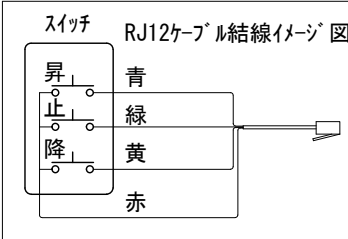

ケース左サイドパネル 入力端子

* 1回押す度に、降→止→昇→止→降と循環動作します。

0.75sq×4C (2次側)

電源コード (長さ約1.9m)

(推奨ボックス寸法)

ボックス取付時 S=1/5

壁面取付時 S=1/5

* 製品の仕様及びデザインは改善等のため予告無く変更する場合があります。

生地	dnp Supernova 08-85	付属品	取付金具セット(×2セット) リミット調整ドライバ(L=200mm)、ワイヤレスリモコン 12V制御ケーブル(10m)、外付け赤外線受光ケーブル(0.4m) RJ12接点コントロールケーブル(2.2m)
ケース	材質:アルミ型材 オフホワイト色		
モーター	ロー内蔵型	オプション	壁付スイッチ
電源	AC100V 50/60Hz 消費電力 130W	別途工事	電源・壁スイッチ配線工事/スクリーンボックス
制御	DC5V		
質量	12.5Kg		

株式会社

ケイアイシー

尺度 A4 1/35

単位 mm

品名 天吊・壁付けタイプ80型(4:3)電動昇降スクリーン
(赤外線ワイヤレス操作型)

Rev. 2016.12.26

型番 SNFJ-80

No.