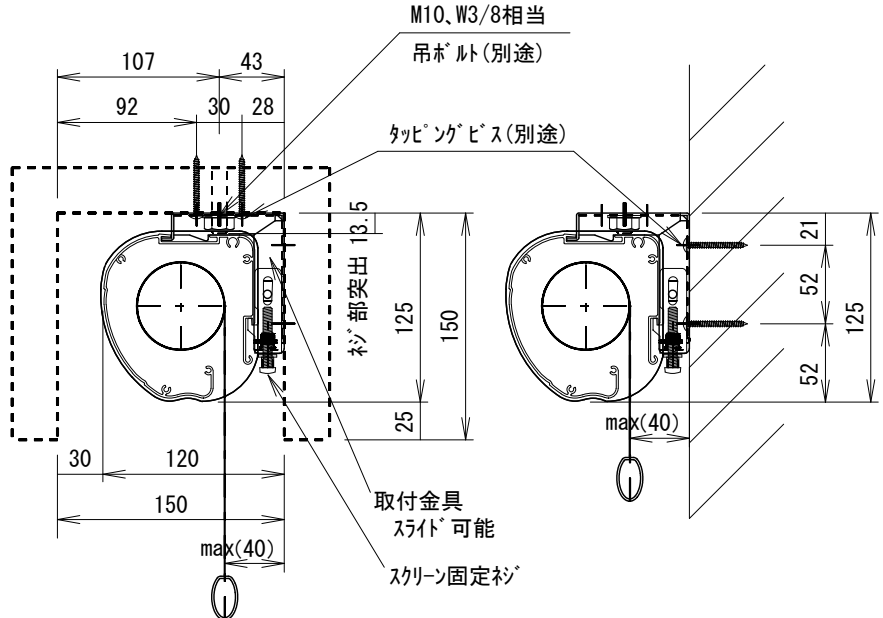

ケース左サイドパネル 入力端子

* 1回押す度に、降→止→昇→止→降と循環動作します。

0.75sq×4C (2次側)

電源コード (長さ約1.9m)

(推奨ボックス寸法)

ボックス取付時 S=1/5

壁面取付時 S=1/5

* 製品の仕様及びデザインは改善等のため予告無く変更する場合があります。

生地	dnp Supernova 08-85	付属品	取付金具セット(×2セット) リミット調整ドライバ(L=200mm)、ワイヤレスリモコン 12V制御ケーブル(10m)、外付け赤外線受光ケーブル(0.4m) RJ12接点コントロールケーブル(2.2m)
ケース	材質:アルミ型材 オフホワイト色		
モーター	ロー内蔵型	オプション	壁付スイッチ
電源	AC100V 50/60Hz 消費電力 130W	別途工事	電源・壁スイッチ配線工事/スクリーンボックス
制御	DC5V		
質量	12.5Kg		

株式会社

ケイアイシー

尺度 A4 1/35

単位 mm

品名 天吊・壁付けタイプ80型(4:3)電動昇降スクリーン
(赤外線ワイヤレス操作型)

Rev. 2016.12.26

型番 SNFJ-80

No.