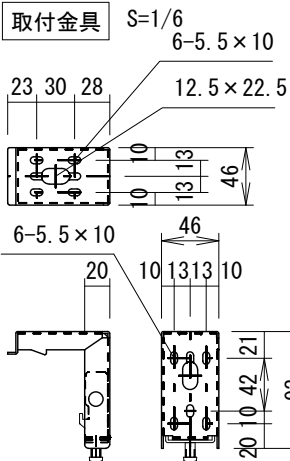

ケース左サイドパネル 入力端子

* 1回押す度に、降→止→昇→止→降と循環動作します。

0.75sq×4C (2次側)

電源コード (長さ約1.9m)

(推奨ボックス寸法)

ボックス取付時 S=1/5

壁面取付時 S=1/5

* 製品の仕様及びデザインは改善等のため予告無く変更する場合があります。

生地	dnp Supernova 08-85	付属品	取付金具セット(×2セット) リミット調整ドライバ(L=200mm)、ワイヤレスリモコン 12V制御ケーブル(10m)、外付け赤外線受光ケーブル(0.4m) RJ12接点コントロールケーブル(2.2m)
ケース	材質:アルミ型材 オフホワイト色		
モーター	ロー内蔵型	オプション	壁付スイッチ
電源	AC100V 50/60Hz 消費電力 130W	別途工事	電源・壁スイッチ配線工事/スクリーンボックス
制御	DC5V		
質量	12.5Kg		

株式会社

ケイアイシー

尺度 A4 1/35

単位 mm

品名 天吊・壁付けタイプ80型(4:3)電動昇降スクリーン
(赤外線ワイヤレス操作型)

Rev. 2016.12.26

型番 SNFJ-80

No.