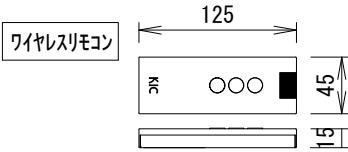

ケース左サイドパネル 入力端子

* 1回押す度に、降→止→昇→止→降と循環動作します。

0.75sq×4C (2次側)

電源コード (長さ約1.9m)

(推奨ボックス寸法)

ボックス取付時 S=1/5

壁面取付時 S=1/5

* 製品の仕様及びデザインは改善等のため予告無く変更する場合があります。

生地	dnp Supernova 08-85	付属品	取付金具セット(×2セット) リミット調整ドライバ(L=200mm)、ワイヤレスリモコン 12V制御ケーブル(10m)、外付け赤外線受光ケーブル(0.4m) RJ12接点コントロールケーブル(2.2m)
ケース	材質:アルミ型材 オフホワイト色		
モーター	ロー内蔵型	オプション	壁付スイッチ
電源	AC100V 50/60Hz 消費電力 130W	別途工事	電源・壁スイッチ配線工事/スクリーンボックス
制御	DC5V		
質量	12.5Kg		

株式会社

ケイアイシー

尺度 A4 1/35

単位 mm

品名 天吊・壁付けタイプ80型(4:3)電動昇降スクリーン
(赤外線ワイヤレス操作型)

Rev. 2016.12.26

型番 SNFJ-80

No.