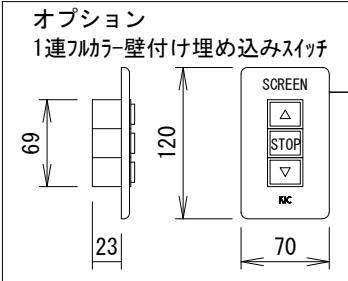

ケース左サイドパネル 入力端子

* 1回押す度に、降→止→昇→止→降と循環動作します。

0.75sq×4C (2次側)

電源コード (長さ約1.9m)

(推奨ボックス寸法)

ボックス取付時 S=1/5

壁面取付時 S=1/5

* 製品の仕様及びデザインは改善等のため予告無く変更する場合があります。

生地	dnp Supernova 08-85	付属品	取付金具セット(×2セット) リミット調整ドライバ(L=200mm)、ワイヤレスリモコン 12V制御ケーブル(10m)、外付け赤外線受光ケーブル(0.4m) RJ12接点コントロールケーブル(2.2m)
ケース	材質:アルミ型材 オフホワイト色		
モーター	ロー内蔵型	オプション	壁付スイッチ
電源	AC100V 50/60Hz 消費電力 130W	別途工事	電源・壁スイッチ配線工事/スクリーンボックス
制御	DC5V		
質量	12.5Kg		

株式会社

ケイアイシー

尺度 A4 1/35

単位 mm

品名 天吊・壁付けタイプ80型(4:3)電動昇降スクリーン
(赤外線ワイヤレス操作型)

Rev. 2016.12.26

型番 SNFJ-80

No.