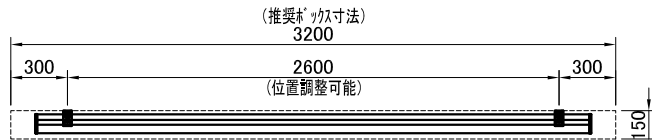

電源コード (長さ約1.9m)
0.75sq x 4C (2次側)

ボックス取付時 S=1/5

壁面取付時 S=1/5

製品の仕様及びデザインは改善等のため予告無く変更する場合があります。

生地	dnp Supernova 08-85	付属品	取付金具セット(×2セット)
ケース	材質:アルミ型材 オフホワイト色		リミット調整ドライバー(L=200mm)、ワイヤレスリモコン
モーター	ローラー内蔵型		12V制御ケーブル(10m)、外付け赤外線受光ケーブル(0.4m)
電源	AC100V 50/60Hz 消費電力 130W		RJ12接点コントロールケーブル(2.2m)
制御	DC5V	オプション	壁付スイッチ
質量	18.3Kg	別途工事	電源・壁スイッチ配線工事/スクリーンボックス
KIC 株式会社 ケイアイシー	尺度	品名 天吊・壁付けタイプ120型(アスペクトフリー) 電動昇降スクリーン (赤外線ワイヤレス操作型)	
	1/40	Rev.	2018.11.17
単位	mm	型番	SNFJ-AF120
		No.	*****