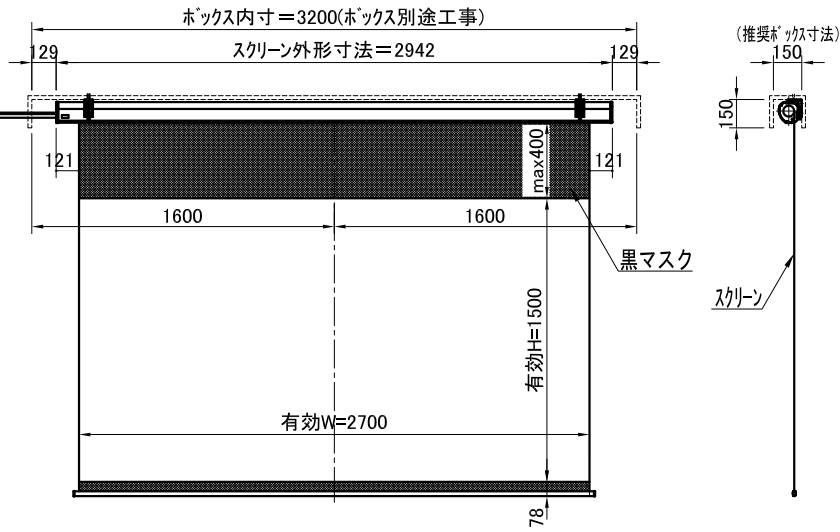

電源コード (長さ約1.9m)
0.75sq x 4C (2次側)

ボックス取付時 S=1/5

壁面取付時 S=1/5

製品の仕様及びデザインは改善等のため予告無く変更する場合があります。

生地	dnp Supernova 08-85	付属品	取付金具セット(×2セット)
ケース	材質:アルミ型材 オフホワイト色		リミット調整ドライバー(L=200mm)、ワイヤレスリモコン
モーター	ローラー内蔵型		12V制御ケーブル(10m)、外付け赤外線受光ケーブル(0.4m)
電源	AC100V 50/60Hz 消費電力 130W		RJ12接点コントロールケーブル(2.2m)
制御	DC5V	オプション	壁付スイッチ
質量	18.3Kg	別途工事	電源・壁スイッチ配線工事/スクリーンボックス
KIC 株式会社 ケイアイシー	尺度	品名 天吊・壁付けタイプ120型(アスペクトフリー) 電動昇降スクリーン (赤外線ワイヤレス操作型)	
	1/40	Rev.	2018.11.17
単位	mm	型番	SNFJ-AF120
		No.	*****