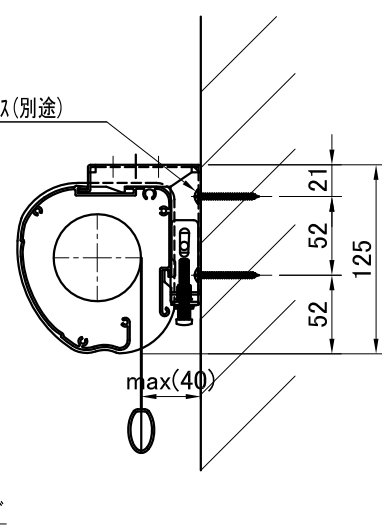

電源コード (長さ約1.9m)
0.75sq x 4C (2次側)

ボックス取付時 S=1/5

壁面取付時 S=1/5

製品の仕様及びデザインは改善等のため予告無く変更する場合があります。

生地	dnp Supernova 08-85	付属品	取付金具セット(×2セット)
ケース	材質:アルミ型材 オフホワイト色		リミット調整ドライバー(L=200mm)、ワイヤレスリモコン
モーター	ローラー内蔵型		12V制御ケーブル(10m)、外付け赤外線受光ケーブル(0.4m)
電源	AC100V 50/60Hz 消費電力 130W		RJ12接点コントロールケーブル(2.2m)
制御	DC5V	オプション	壁付スイッチ
質量	18.3Kg	別途工事	電源・壁スイッチ配線工事/スクリーンボックス
KIC 株式会社 ケイアイシー	尺度	品名 天吊・壁付けタイプ120型(アスペクトフリー) 電動昇降スクリーン (赤外線ワイヤレス操作型)	
	1/40	Rev.	2018.11.17
単位	mm	型番	SNFJ-AF120
		No.	*****