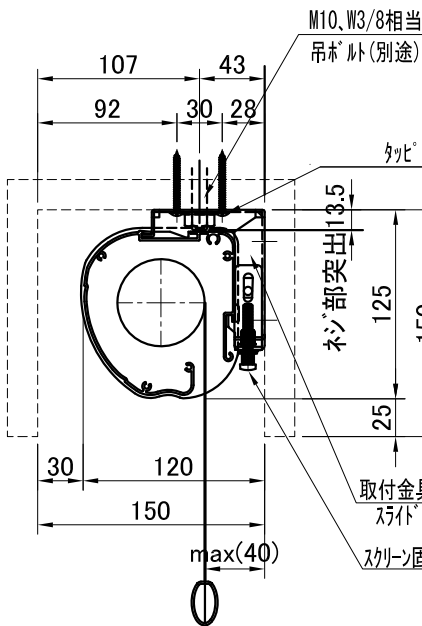

電源コード (長さ約1.9m)
0.75sq x 4C (2次側)

ボックス取付時 S=1/5

壁面取付時 S=1/5

製品の仕様及びデザインは改善等のため予告無く変更する場合があります。

生地	dnp Supernova 08-85	付属品	取付金具セット(×2セット)
ケース	材質:アルミ型材 オフホワイト色		リミット調整ドライバー(L=200mm)、ワイヤレスリモコン
モーター	ローラー内蔵型		12V制御ケーブル(10m)、外付け赤外線受光ケーブル(0.4m)
電源	AC100V 50/60Hz 消費電力 130W		RJ12接点コントロールケーブル(2.2m)
制御	DC5V	オプション	壁付スイッチ
質量	18.3Kg	別途工事	電源・壁スイッチ配線工事/スクリーンボックス
KIC 株式会社 ケイアイシー	尺度	品名 天吊・壁付けタイプ120型(アスペクトフリー) 電動昇降スクリーン (赤外線ワイヤレス操作型)	
	1/40	Rev.	2018.11.17
単位	mm	型番	SNFJ-AF120
		No.	*****