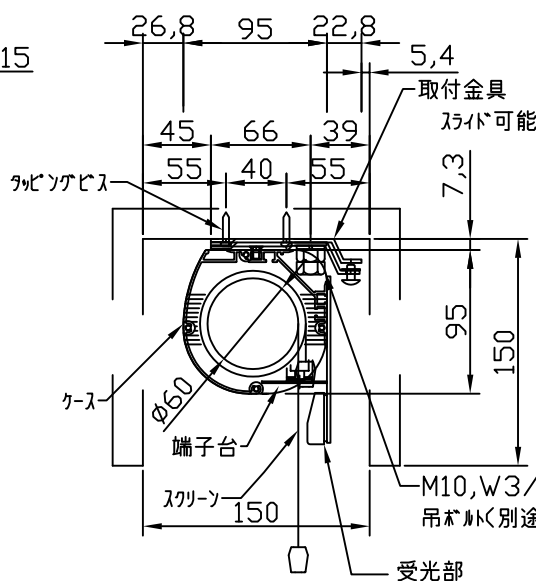

外観図 1/30

ボックス取付時 1/5

壁面取付時 1/5

※製品の仕様及びデザインは改善等のために予告なく変更する場合があります。

生地	クリアブラック	付属品	1連フルカラーモダンプレート (ミルクホワイト)、取付金具
モーター	ロー内蔵型 消費電流 0.85A 消費電力 85VA	別売品	タッピングビス、赤外線ワイヤレスリモコン
ケース	材質：アルミ製 塗装色：オフホワイト	別途工事	電気配線配管工事 (1次、2次側共)、スイッチボックス
電源	AC100V 50/60Hz		
制御	DC5V		
質量	12.2Kg		

株式会社 ケイアイシー

尺度 A4 1/30 1/5

品名 80インチ電動巻上スクリーン (ケース入り 16:10サイズ)

単位 mm

Rev.

型番 SNFE-WX80

No.