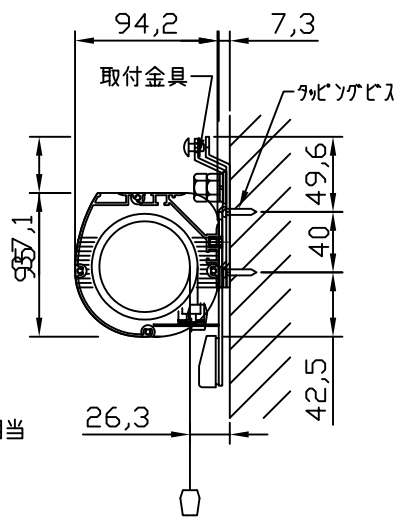

外観図 1/30

ボックス取付時 1/5

壁面取付時 1/5

※製品の仕様及びデザインは改善等のために予告なく変更する場合があります。

生地	クリアブラック	付属品	1連フルカラーモダンプレート (ミルクホワイト)、取付金具
モーター	ロー内蔵型 消費電流 0.85A 消費電力 85VA	別売品	タッピングビス、赤外線ワイヤレスリモコン
ケース	材質：アルミ製 塗装色：オフホワイト	別途工事	電気配線配管工事 (1次、2次側共)、スイッチボックス
電源	AC100V 50/60Hz		
制御	DC5V		
質量	12.2Kg		

株式会社 ケイアイシー

尺度 A4 1/30 1/5

品名 80インチ電動巻上スクリーン (ケース入り 16:10サイズ)

単位 mm

Rev.

型番 SNFE-WX80

No.