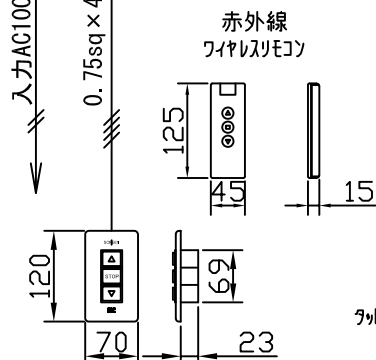

外観図 1/30

ボックス取付時 1/5

壁面取付時 1/5

※製品の仕様及びデザインは改善等のために予告なく変更する場合があります。

生地	クリアブラック	付属品	1連フルカラーモダンプレート (ミルクホワイト)、取付金具
モーター	ロー内蔵型 消費電流 0.85A 消費電力 85VA	別売品	タッピングビス、赤外線ワイヤレスリモコン
ケース	材質：アルミ製 塗装色：オフホワイト	別途工事	電気配線配管工事 (1次、2次側共)、スイッチボックス
電源	AC100V 50/60Hz		
制御	DC5V		
質量	12.2Kg		

株式会社 ケイアイシー

尺度 A4 1/30 1/5

品名 80インチ電動巻上スクリーン (ケース入り 16:10サイズ)

単位 mm

Rev.

型番 SNFE-WX80

No.