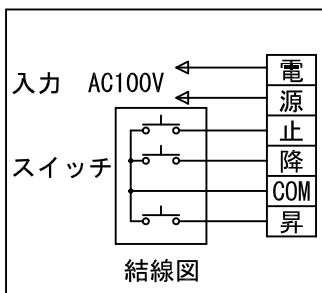

外観図 1/30

ボックス取付時 1/5

壁面取付時 1/5

※製品の仕様及びデザインは改善等のために予告なく変更する場合があります。

生地	クリアブラック	付属品	1連フルカラーモダンプレート (ミルクホワイト)、取付金具
モーター	ロー内蔵型 消費電流 0.85A 消費電力 85VA	別売品	タッピングビス、赤外線ワイヤレスリモコン
ケース	材質：アルミ製 塗装色：オフホワイト	別途工事	電気配線配管工事 (1次、2次側共)、スイッチボックス
電源	AC100V 50/60Hz		
制御	DC5V		
質量	12.2Kg		

株式会社 ケイアイシー

尺度 A4 1/30 1/5

品名 80インチ電動巻上スクリーン (ケース入り 16:10サイズ)

単位 mm

Rev.

型番 SNFE-WX80

No.