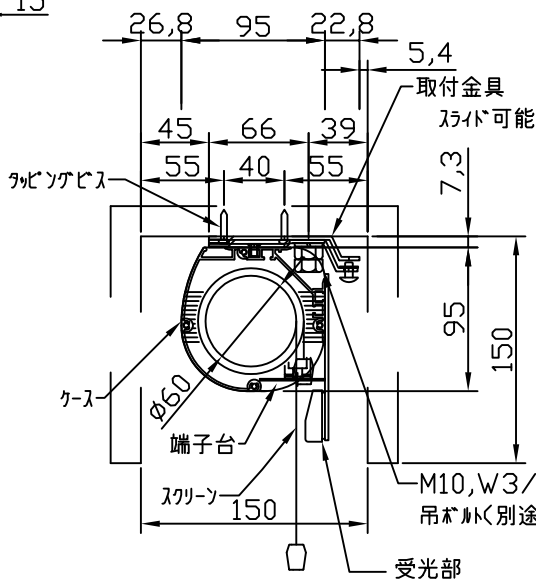

外観図 1/30

入力AC100V/5A φ1.6×2C (1次側)

0.75sq×4C (2次側)

赤外線
ワイヤレスリモコン

1連フルカラー埋め込みスイッチ

ボックス取付時 1/5

壁面取付時 1/5

※製品の仕様及びデザインは改善等のために予告なく変更する場合があります。

| | | | |
|------|----------------------------|------|--|
| 生地 | クリアブラック | 付属品 | 1連フルカラーモジュールプレート (ミルクホワイト)、取付金具 |
| モーター | ロー内蔵型 消費電流 0.85A 消費電力 85VA | 別売品 | タッピングビス、赤外線ワイヤレスリモコン |
| ケース | 材質：アルミ製 塗装色：オフホワイト | 別途工事 | 電気配線配管工事 (1次、2次側共)、スイッチボックス スクリーンボックス |
| 電源 | AC100V 50/60Hz | | |
| 制御 | DC5V | | |
| 質量 | 16.6Kg | | |

株式会社 ケイアイシー

尺度 A4 1/30 1/5

品名 108インチ電動巻上スクリーン (ケース入り 16:10サイズ)

単位 mm

Rev.

型番 SNFE-WX108

No.