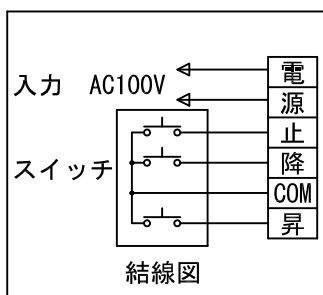

外観図 1/30

入力AC100V/5A φ1.6×2C (1次側)

0.75sq×4C (2次側)

赤外線
ワイヤレスリモコン

1連フルカラー埋め込みスイッチ

ボックス取付時 1/5

壁面取付時 1/5

※製品の仕様及びデザインは改善等のために予告なく変更する場合があります。

| | | | |
|------|----------------------------|------|--|
| 生地 | クリアブラック | 付属品 | 1連フルカラーモジュールプレート (ミルクホワイト)、取付金具 |
| モーター | ロー内蔵型 消費電流 0.85A 消費電力 85VA | 別売品 | タッピングビス、赤外線ワイヤレスリモコン |
| ケース | 材質：アルミ製 塗装色：オフホワイト | 別途工事 | 電気配線配管工事 (1次、2次側共)、スイッチボックス スクリーンボックス |
| 電源 | AC100V 50/60Hz | | |
| 制御 | DC5V | | |
| 質量 | 16.6Kg | | |

株式会社 ケイアイシー

尺度 A4 1/30 1/5

品名 108インチ電動巻上スクリーン (ケース入り 16:10サイズ)

単位 mm

Rev.

型番 SNFE-WX108

No.