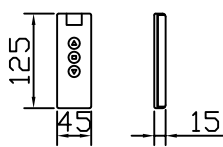

外観図 1/30

入力AC100V/5A φ1.6×2C (1次側)

0.75sq×4C (2次側)

赤外線
ワイヤレスリモコン

1連フルカラー埋め込みスイッチ

ボックス取付時 1/5

壁面取付時 1/5

※製品の仕様及びデザインは改善等のために予告なく変更する場合があります。

| | | | |
|------|----------------------------|------|--|
| 生地 | クリアブラック | 付属品 | 1連フルカラーモジュールプレート (ミルクホワイト)、取付金具 |
| モーター | ロー内蔵型 消費電流 0.85A 消費電力 85VA | 別売品 | タッピングビス、赤外線ワイヤレスリモコン |
| ケース | 材質：アルミ製 塗装色：オフホワイト | 別途工事 | 電気配線配管工事 (1次、2次側共)、スイッチボックス スクリーンボックス |
| 電源 | AC100V 50/60Hz | | |
| 制御 | DC5V | | |
| 質量 | 16.6Kg | | |

株式会社 ケイアイシー

尺度 A4 1/30 1/5

品名 108インチ電動巻上スクリーン (ケース入り 16:10サイズ)

単位 mm

Rev.

型番 SNFE-WX108

No.