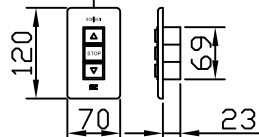

外観図 1/30

入力AC100V/5A φ1.6×2C (1次側)

0.75sq×4C (2次側)

赤外線
ワイヤレスリモコン

1連フルカラー埋め込みスイッチ

ボックス取付時 1/5

壁面取付時 1/5

※製品の仕様及びデザインは改善等のために予告なく変更する場合があります。

| | | | |
|------|----------------------------|------|--|
| 生地 | クリアブラック | 付属品 | 1連フルカラーモジュールプレート (ミルクホワイト)、取付金具 |
| モーター | ロー内蔵型 消費電流 0.85A 消費電力 85VA | 別売品 | タッピングビス、赤外線ワイヤレスリモコン |
| ケース | 材質：アルミ製 塗装色：オフホワイト | 別途工事 | 電気配線配管工事 (1次、2次側共)、スイッチボックス スクリーンボックス |
| 電源 | AC100V 50/60Hz | | |
| 制御 | DC5V | | |
| 質量 | 16.6Kg | | |

株式会社 ケイアイシー

尺度 A4 1/30 1/5

品名 108インチ電動巻上スクリーン (ケース入り 16:10サイズ)

単位 mm

Rev.

型番 SNFE-WX108

No.