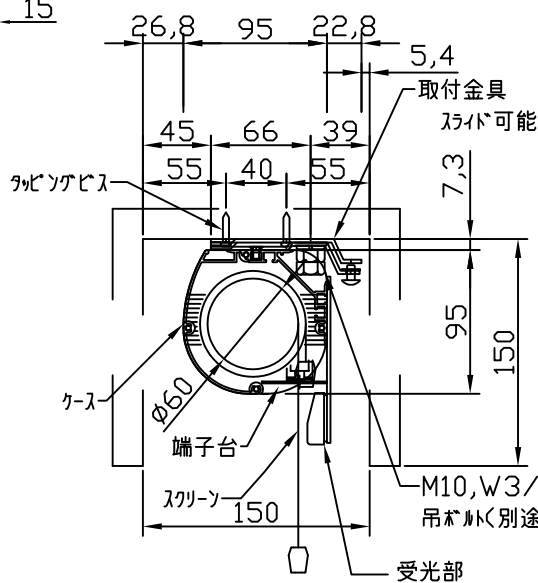

外観図 1/30

入力AC100V/5A φ1.6×2C (1次側)

0.75sq×4C (2次側)

赤外線
ワイヤレスリモコン

1連フルカラー埋め込みスイッチ

ボックス取付時 1/5

壁面取付時 1/5

※製品の仕様及びデザインは改善等のために予告なく変更する場合があります。

生地	クリアブラック	付属品	1連フルカラーモジュールプレート (ミルクホワイト)、取付金具
モーター	ロー内蔵型 消費電流 0.85A 消費電力 85VA	別売品	タッピングビス、赤外線ワイヤレスリモコン
ケース	材質：アルミ製 塗装色：オフホワイト	別途工事	電気配線配管工事 (1次、2次側共)、スイッチボックス スクリーンボックス
電源	AC100V 50/60Hz		
制御	DC5V		
質量	14.6Kg		

株式会社 ケイアイシー

尺度 A4 1/30 1/5
単位 mm

品名 100インチ電動巻上スクリーン (ケース入り 16:10サイズ)

Rev.

型番 SNFE-WX100

No.