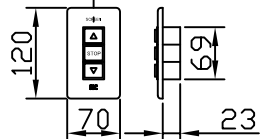

外観図 1/30

入力AC100V/5A φ1.6×2C (1次側)

0.75sq×4C (2次側)

赤外線
ワイヤレスリモコン

1連フルカラー埋め込みスイッチ

ボックス取付時 1/5

壁面取付時 1/5

※製品の仕様及びデザインは改善等のために予告なく変更する場合があります。

生地	クリアブラック	付属品	1連フルカラーモジュールプレート (ミルクホワイト)、取付金具
モーター	ロー内蔵型 消費電流 0.85A 消費電力 85VA	別売品	タッピングビス、赤外線ワイヤレスリモコン
ケース	材質：アルミ製 塗装色：オフホワイト	別途工事	電気配線配管工事 (1次、2次側共)、スイッチボックス スクリーンボックス
電源	AC100V 50/60Hz		
制御	DC5V		
質量	14.6Kg		

株式会社 ケイアイシー

尺度 A4 1/30 1/5
単位 mm

品名 100インチ電動巻上スクリーン (ケース入り 16:10サイズ)

Rev.

型番 SNFE-WX100

No.