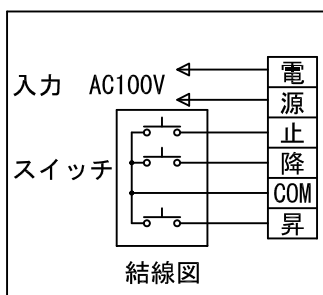

外観図 1/30

入力AC100V/5A φ1.6×2C (1次側)

0.75sq×4C (2次側)

赤外線
ワイヤレスリモコン

1連フルカラー埋め込みスイッチ

ボックス取付時 1/5

壁面取付時 1/5

※製品の仕様及びデザインは改善等のために予告なく変更する場合があります。

生地	クリアブラック	付属品	1連フルカラーモジュールプレート (ミルクホワイト)、取付金具
モーター	ロー内蔵型 消費電流 0.85A 消費電力 85VA	別売品	タッピングビス、赤外線ワイヤレスリモコン
ケース	材質：アルミ製 塗装色：オフホワイト	別途工事	電気配線配管工事 (1次、2次側共)、スイッチボックス スクリーンボックス
電源	AC100V 50/60Hz		
制御	DC5V		
質量	14.6Kg		

株式会社 ケイアイシー

尺度 A4 1/30 1/5
単位 mm

品名 100インチ電動巻上スクリーン (ケース入り 16:10サイズ)

Rev.

型番 SNFE-WX100

No.