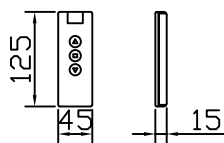

外観図 1/30

入力AC100V/5A φ1.6×2C (1次側)

0.75sq×4C (2次側)

赤外線
ワイヤレスリモコン

1連フルカラー埋め込みスイッチ

ボックス取付時 1/5

壁面取付時 1/5

※製品の仕様及びデザインは改善等のために予告なく変更する場合があります。

生地	クリアブラック	付属品	1連フルカラーモジュールプレート (ミルクホワイト)、取付金具
モーター	ロー内蔵型 消費電流 0.85A 消費電力 85VA	別売品	タッピングビス、赤外線ワイヤレスリモコン
ケース	材質：アルミ製 塗装色：オフホワイト	別途工事	電気配線配管工事 (1次、2次側共)、スイッチボックス スクリーンボックス
電源	AC100V 50/60Hz		
制御	DC5V		
質量	14.6Kg		

株式会社 ケイアイシー

尺度 A4 1/30 1/5
単位 mm

品名 100インチ電動巻上スクリーン (ケース入り 16:10サイズ)

Rev.

型番 SNFE-WX100

No.