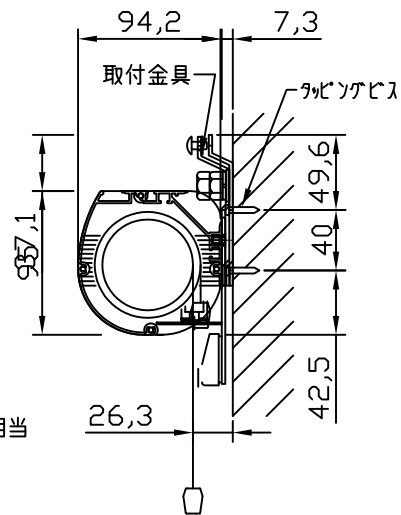

外観図 1/30

入力AC100V/5A φ1.6×2C (1次側)

0.75sq×4C (2次側)

赤外線
ワイヤレスリモコン

1連フルカラー埋め込みスイッチ

ボックス取付時 1/5

壁面取付時 1/5

※製品の仕様及びデザインは改善等のために予告なく変更する場合があります。

生地	クリアブラック	付属品	1連フルカラーモジュールプレート (ミルクホワイト)、取付金具
モーター	ロー内蔵型 消費電流 0.85A 消費電力 85VA	別売品	タッピングビス、赤外線ワイヤレスリモコン
ケース	材質：アルミ製 塗装色：オフホワイト	別途工事	電気配線配管工事 (1次、2次側共)、スイッチボックス スクリーンボックス
電源	AC100V 50/60Hz		
制御	DC5V		
質量	14.6Kg		

株式会社 ケイアイシー

尺度 A4 1/30 1/5
単位 mm

品名 100インチ電動巻上スクリーン (ケース入り 16:10サイズ)

Rev.

型番 SNFE-WX100

No.