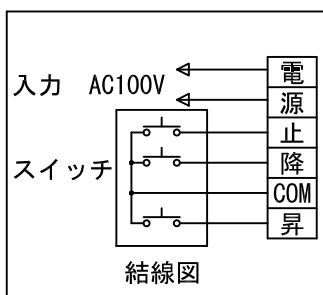

外觀図 1/30

1連フルカラー埋め込みスイッチ

ボックス取付時 1/5

壁面取付時 1/5

※製品の仕様及びデザインは改善等のために予告なく変更する場合があります。

生地	クリアブラック	付属品	1連フルカラーモックアッププレート（ミルクホワイト）、取付金具
モーター	ロー内蔵型 消費電流 0.85A 消費電力 85VA	別売品	タッピングビス、赤外線ワイヤレスリモコン
ケース	材質：アルミ製 塗装色：オフホワイト	別途工事	電気配線配管工事（1次、2次側共）、スイッチボックス スクリーンボックス
電源	AC100V 50/60Hz		
制御	DC5V		
質量	17.2kg		

株式会社 ケイアイシー

尺度 A4 1/30 1/5

品名 118インチ電動巻上スクリーン（ケース入り 16:9フォーマット）

単位 mm

Rev.

型番 SNFE-HD118

No.