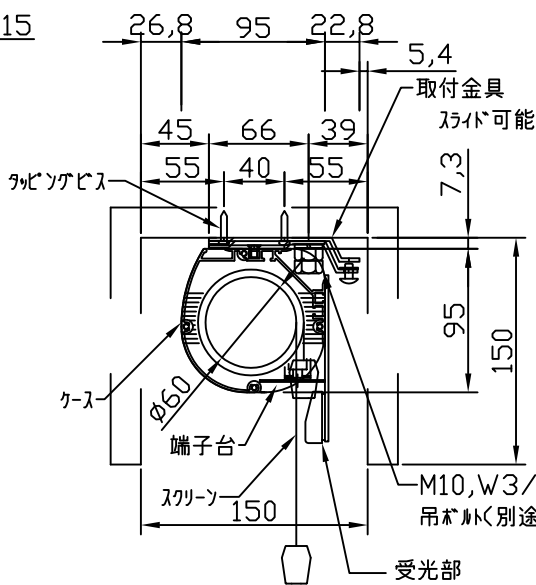

外觀図 1/30

1連フルカラー埋め込みスイッチ

ボックス取付時 1/5

壁面取付時 1/5

※製品の仕様及びデザインは改善等のために予告なく変更する場合があります。

生地	クリアブラック	付属品	1連フルカラーモックアッププレート（ミルクホワイト）、取付金具
モーター	ロー内蔵型 消費電流 0.85A 消費電力 85VA	別売品	タッピングビス、赤外線ワイヤレスリモコン
ケース	材質：アルミ製 塗装色：オフホワイト	別途工事	電気配線配管工事（1次、2次側共）、スイッチボックス スクリーンボックス
電源	AC100V 50/60Hz		
制御	DC5V		
質量	17.2kg		

株式会社 ケイアイシー

尺度 A4 1/30 1/5

品名 118インチ電動巻上スクリーン（ケース入り 16:9フォーマット）

単位 mm

Rev.

型番 SNFE-HD118

No.