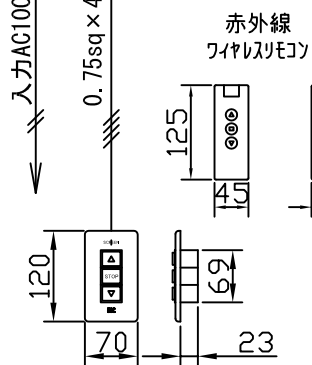

外觀図 1/30

1連フルカラー埋め込みスイッチ

ボックス取付時 1/5

壁面取付時 1/5

※製品の仕様及びデザインは改善等のために予告なく変更する場合があります。

生地	クリアブラック	付属品	1連フルカラーモックアッププレート（ミルクホワイト）、取付金具
モーター	ロー内蔵型 消費電流 0.85A 消費電力 85VA	別売品	タッピングビス、赤外線ワイヤレスリモコン
ケース	材質：アルミ製 塗装色：オフホワイト	別途工事	電気配線配管工事（1次、2次側共）、スイッチボックス スクリーンボックス
電源	AC100V 50/60Hz		
制御	DC5V		
質量	17.2kg		

株式会社 ケイアイシー

尺度 A4 1/30 1/5

品名 118インチ電動巻上スクリーン（ケース入り 16:9フォーマット）

単位 mm

Rev.

型番 SNFE-HD118

No.