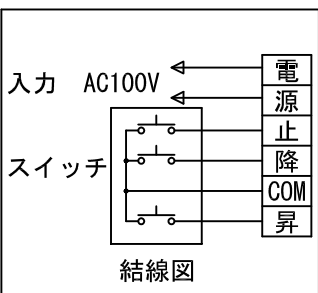

外観図 1/30

ボックス取付時 1/5

壁面取付時 1/5

※製品の仕様及びデザインは改善等のために予告なく変更する場合があります。

生地	クリアブラック	付属品	1連フルカラーモダンプレート (ミルクホワイト)、取付金具
モーター	ロー内蔵型 消費電流 0.85A 消費電力 85VA	別売品	タッピングビス、赤外線ワイヤレスリモコン
ケース	材質: アルミ製 塗装色: オフホワイト	別途工事	電気配線配管工事 (1次、2次側共)、スイッチボックス
電源	AC100V 50/60Hz		
制御	DC5V		
質量	9.7kg		

尺度	A4 1/30 1/5	品名	80インチ電動巻上スクリーン (ケース入り 4:3フォーマット)	
単位	mm	Rev.	型番	SNFE-80
			No.	