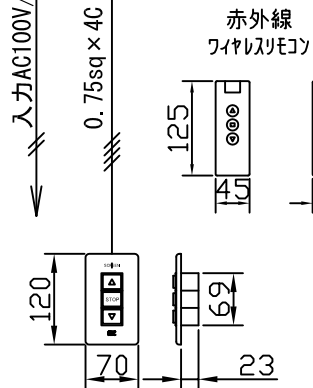

外観図 1/30

ボックス取付時 1/5

壁面取付時 1/5

※製品の仕様及びデザインは改善等のために予告なく変更する場合があります。

生地	クリアブラック	付属品	1連フルカラーモダンプレート (ミルクホワイト)、取付金具
モーター	ロー内蔵型 消費電流 0.85A 消費電力 85VA	別売品	タッピングビス、赤外線ワイヤレスリモコン
ケース	材質: アルミ製 塗装色: オフホワイト	別途工事	電気配線配管工事 (1次、2次側共)、スイッチボックス
電源	AC100V 50/60Hz		
制御	DC5V		
質量	9.7kg		

尺度	A4 1/30 1/5	品名	80インチ電動巻上スクリーン (ケース入り 4:3フォーマット)	
単位	mm	Rev.	型番	SNFE-80
			No.	