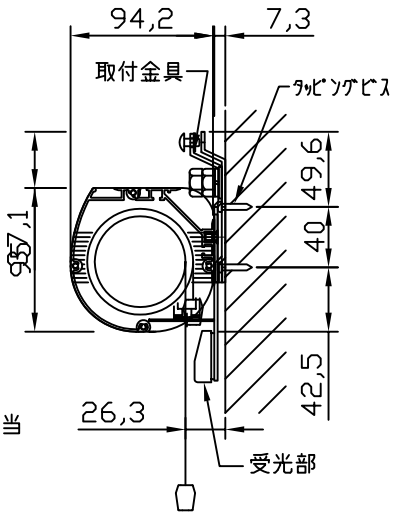

外観図 1/30

ボックス取付時 1/5

壁面取付時 1/5

※製品の仕様及びデザインは改善等のために予告なく変更する場合があります。

生地	クリアブラック	付属品	1連フルカラーモダンプレート (ミルクホワイト)、取付金具
モーター	ロー内蔵型 消費電流 0.85A 消費電力 85VA	別売品	タッピングビス、赤外線ワイヤレスリモコン
ケース	材質: アルミ製 塗装色: オフホワイト	別途工事	電気配線配管工事 (1次、2次側共)、スイッチボックス
電源	AC100V 50/60Hz		
制御	DC5V		
質量	9.7kg		

尺度	A4 1/30 1/5	品名	80インチ電動巻上スクリーン (ケース入り 4:3フォーマット)	
単位	mm	Rev.	型番	SNFE-80
			No.	