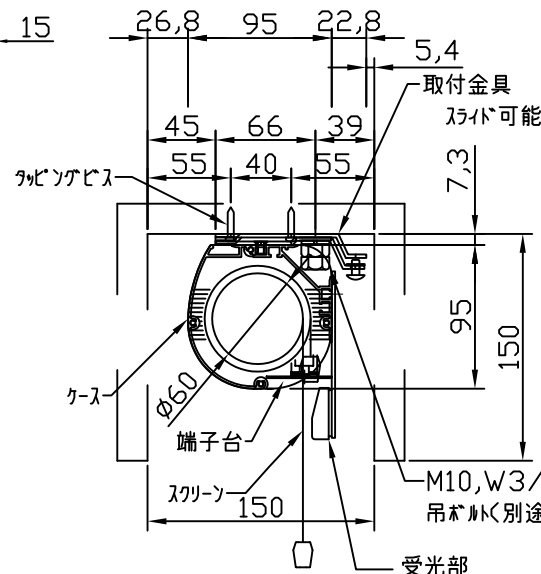

外観図 1/30

ボックス取付時 1/5

壁面取付時 1/5

※製品の仕様及びデザインは改善等のために予告なく変更する場合があります。

生地	クリアブラック	付属品	1連フルカラーモダンプレート (ミルクホワイト)、取付金具
モーター	ロー内蔵型 消費電流 0.85A 消費電力 85VA	別売品	タッピングビス、赤外線ワイヤレスリモコン
ケース	材質: アルミ製 塗装色: オフホワイト	別途工事	電気配線配管工事 (1次、2次側共)、スイッチボックス
電源	AC100V 50/60Hz		
制御	DC5V		
質量	9.7kg		

尺度	A4 1/30 1/5	品名	80インチ電動巻上スクリーン (ケース入り 4:3フォーマット)	
単位	mm	Rev.	型番	SNFE-80
			No.	