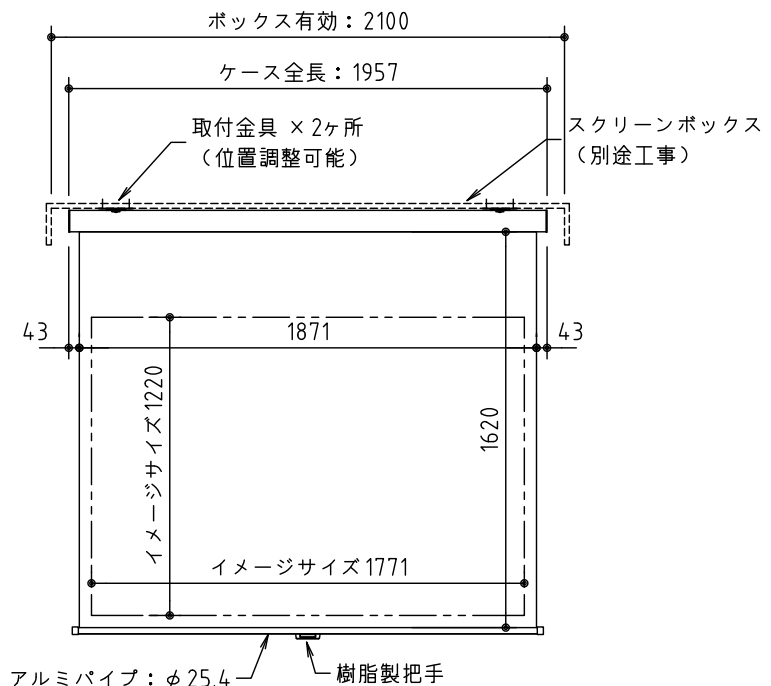

フック棒

※ 設置形態による、取付金具の向きに注意

壁面取付詳細 S=1/5

天井直取付詳細 S=1/5

ボックス取付詳細 S=1/5

生地	スーパーホワイトマット 防災品	付属品	取付金具・取付金具用型紙・取付金具一式
ケース	材質：アルミ型材 オフホワイト色	オプション	取付金具固定用タッピングビス (M4×40-8本)、フック棒
質量	8.5 kg	別途工事	スクリーンボックス (150×150×2100以上)
 株式会社 ケイアイシー		品名	天吊・壁付けタイプ80型(アス®外フリー)スプリング巻上スクリーン(全白)
		Rev.	型番 SMM-AF80W
尺度	1/30 1/5	No.	
単位	mm		