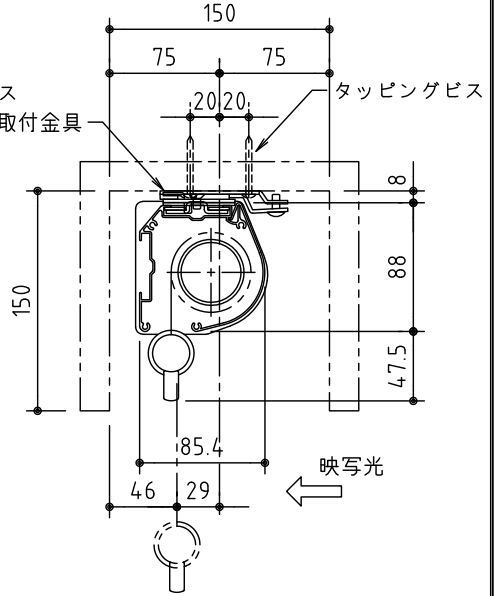

フック棒

※ 設置形態による、取付金具の向きに注意

壁面取付詳細 S=1/5

天井直取付詳細 S=1/5

ボックス取付詳細 S=1/5

生地	スーパーホワイトマット 防災品	付属品	取付金具・取付金具用型紙・取付金具一式
ケース	材質：アルミ型材 オフホワイト色	オプション	取付金具固定用タッピングビス (M4×40-8本)、フック棒
質量	8.5 kg	別途工事	スクリーンボックス (150×150×2100以上)
 株式会社 ケイアイシー		品名	天吊・壁付けタイプ80型(アス®外フリー)スプリング巻上スクリーン(全白)
		Rev.	型番 SMM-AF80W
尺度	1/30 1/5	No.	
単位	mm		