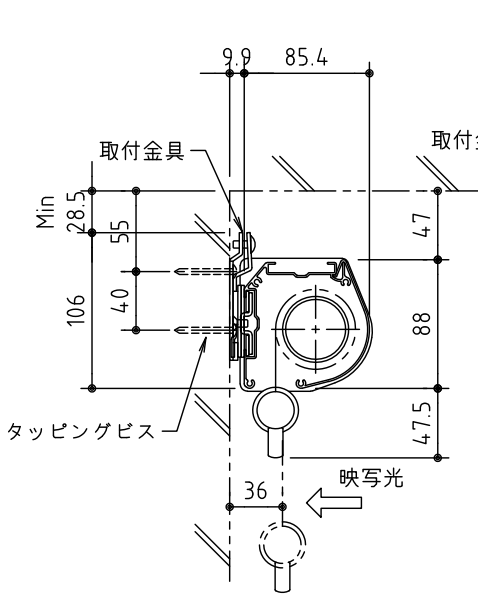

フック棒

※ 設置形態による、取付金具の向きに注意

壁面取付詳細 S=1/5

天井直取付詳細 S=1/5

ボックス取付詳細 S=1/5

生地	スーパーホワイトマット 防災品	付属品	取付金具・取付金具用型紙・取付金具一式
ケース	材質：アルミ型材 オフホワイト色	オプション	取付金具固定用タッピングビス (M4×40-8本)、フック棒
質量	8.5 kg	別途工事	スクリーンボックス (150×150×2100以上)
 株式会社 ケイアイシー		品名	天吊・壁付けタイプ80型(アス®外フリー)スプリング巻上スクリーン(全白)
		Rev.	型番 SMM-AF80W
尺度	1/30 1/5	No.	
単位	mm		