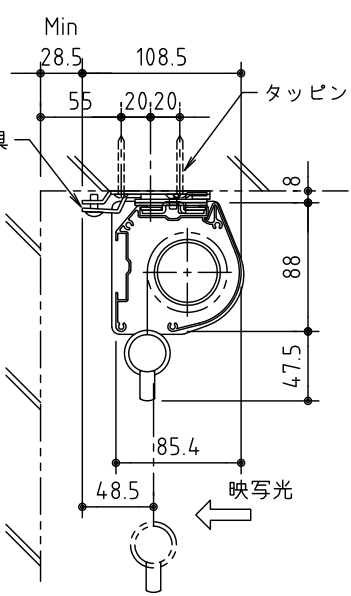

フック棒

※ 設置形態による、取付金具の向きに注意

壁面取付詳細 S=1/5

天井直取付詳細 S=1/5

ボックス取付詳細 S=1/5

生地	スーパーホワイトマット 防災品	付属品	取付金具・取付金具用型紙・取付金具一式
ケース	材質：アルミ型材 オフホワイト色	オプション	取付金具固定用タッピングビス (M4×40-8本)、フック棒
質量	8.5 kg	別途工事	スクリーンボックス (150×150×2100以上)
 株式会社 ケイアイシー		品名	天吊・壁付けタイプ80型(アス®外フリー)スプリング巻上スクリーン(全白)
		Rev.	型番 SMM-AF80W
尺度	1/30 1/5	No.	
単位	mm		