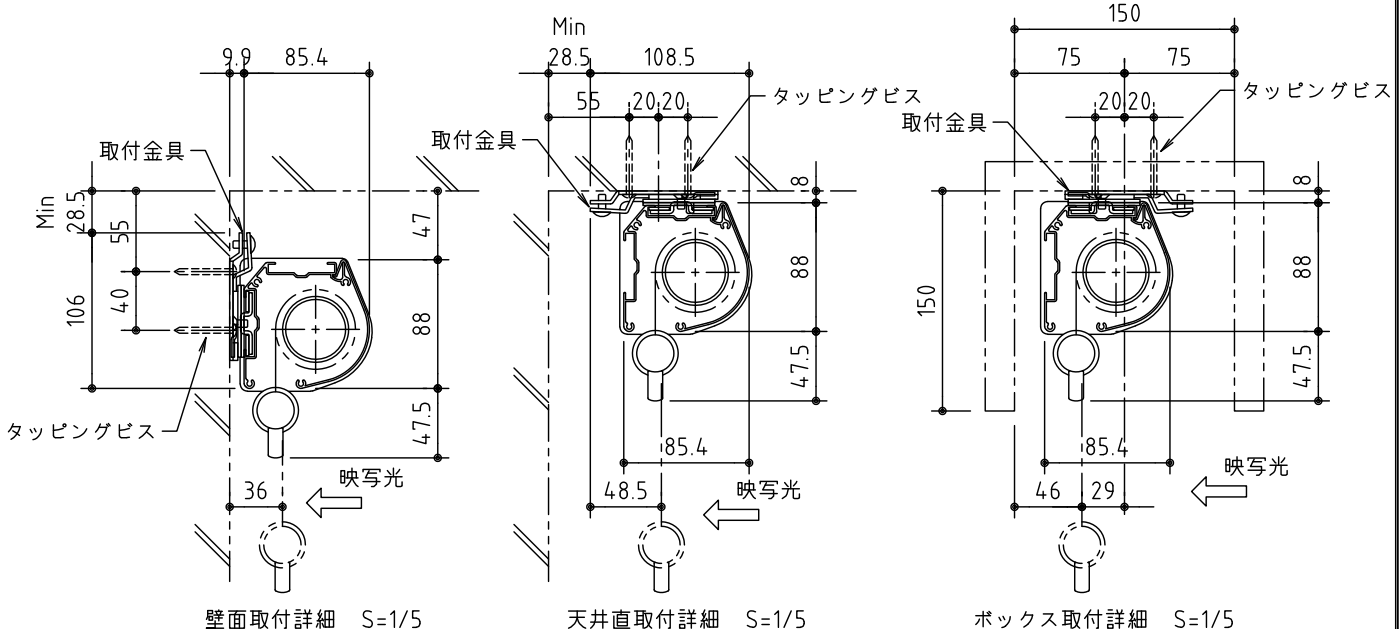

※ 設置形態による、取付金具の向きに注意

生地	スーパーホワイトマット 防災品	付属品	取付金具・取付金具用型紙・取付金具ビス一式	
ケース	材質：アルミ型材 オフホワイト色	オプション	取付金具固定用タッピングビス（M4×40-8本）、フック棒	
質量	約 12kg	別途工事	スクリーンボックス（150×150×3000以上）	
 株式会社 ケイアイシー	尺度	1/30 1/5	品名 天吊・壁付けタイプ120型(アスペクトフリー) スプリング巻上スクリーン(全白)	
	単位	mm	Rev.	型番 SMM-AF120W No.