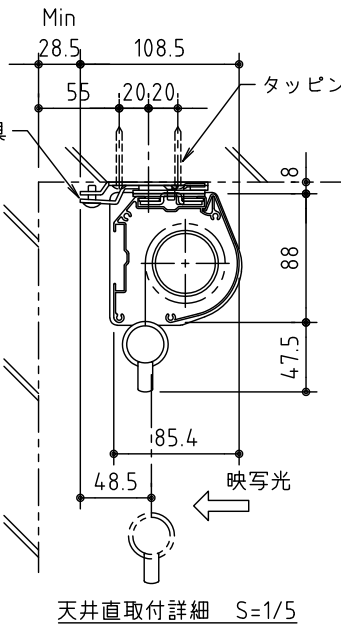

\* 設置形態による、取付金具の向きに注意

生地	スーパーホワイトマット 防災品	付属品	取付金具・取付金具用型紙・取付金具ビス一式
ケース	材質：アルミ型材 オフホワイト色	オプション	取付金具固定用タッピングビス (M4×40-8本)、フック棒
質量	10 kg	別途工事	スクリーンボックス (150×150×2600以上)
 KIC 株式会社 ケイアイシー		品名	天吊・壁付けタイプ100型(アスペクトフリー)スプリング巻上スクリーン(全白)
		Rev.	型番 SMM-AF100W
尺度	1/30 1/5	単位	mm
		No.	