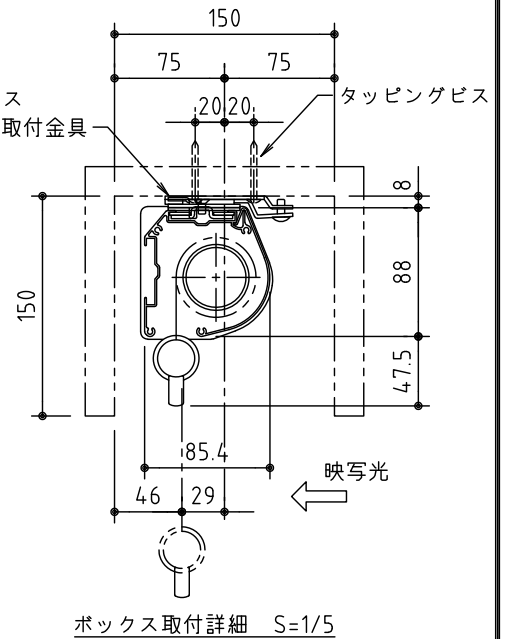

\* 設置形態による、取付金具の向きに注意

生地	スーパーホワイトマット 防災品	付属品	取付金具・取付金具用型紙・取付金具ビス一式
ケース	材質：アルミ型材 オフホワイト色	オプション	取付金具固定用タッピングビス (M4×40-8本)、フック棒
質量	10 kg	別途工事	スクリーンボックス (150×150×2600以上)
 KIC 株式会社 ケイアイシー		品名	天吊・壁付けタイプ100型(アスペクトフリー)スプリング巻上スクリーン(全白)
		Rev.	型番 SMM-AF100W
尺度	1/30 1/5	単位	mm
		No.	