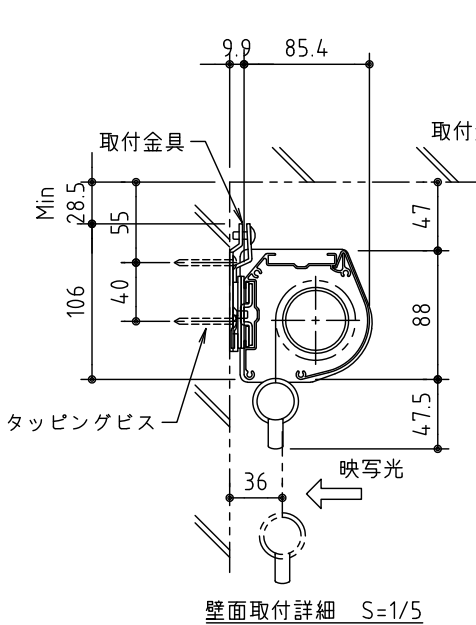

\* 設置形態による、取付金具の向きに注意

生地	スーパーホワイトマット 防災品	付属品	取付金具・取付金具用型紙・取付金具ビス一式
ケース	材質：アルミ型材 オフホワイト色	オプション	取付金具固定用タッピングビス (M4×40-8本)、フック棒
質量	10 kg	別途工事	スクリーンボックス (150×150×2600以上)
 KIC 株式会社 ケイアイシー		品名	天吊・壁付けタイプ100型(アスペクトフリー)スプリング巻上スクリーン(全白)
		Rev.	型番 SMM-AF100W
尺度	1/30 1/5	単位	mm
		No.	