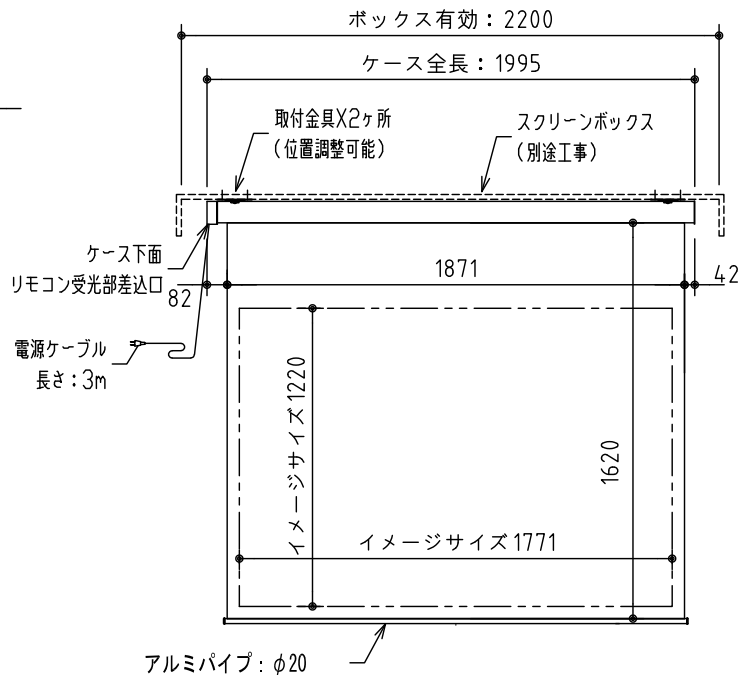

リモコン受光部

ワイヤレスリモコン

※ 設置形態により、取付金具の向きに注意

製品の仕様及びデザインは改善等のため予告無く変更する場合があります。

生地	スーパーホワイトマット 防炎品	付属品	取付金具・取付金具用型紙・取付金具ビス一式			
ケース	材質：アルミ型材 オフホワイト色（日塗工：DN-93近似）		取付金具固定用タッピングビス（M4×40 -8本）			
モーター	超小型シンクロナスマーター（動作音35dB以下）		ワイヤレスリモコン・リモコン受光部			
電源電圧	AC 100V 50/60Hz	オプション	スクリーンボックス（150×150×2200以上） 壁付スイッチ			
消費電力	4W	別途工事	電源工事/スクリーンボックス			
質量	約 7.6kg	品名	天吊・壁付けタイプ80型(アスペクトフリー) 電動昇降スクリーン(全白) (赤外線ワイヤレス操作型)			
 株式会社 ケアイシー	尺度	1/30 1/5	Rev.	型番	SME-AF80W	No.
	単位	mm				