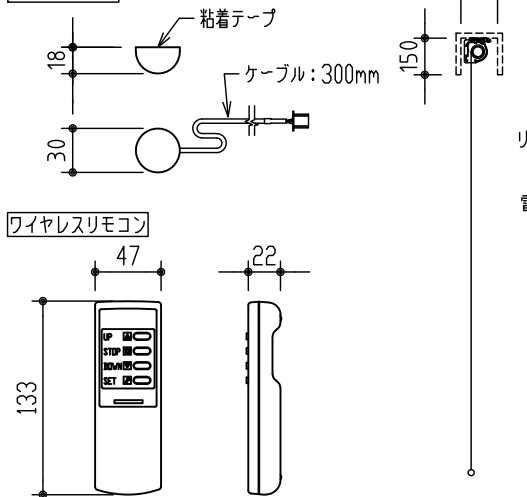

リモコン受光部

ワイヤレスリモコン

※ 設置形態により、取付金具の向きに注意

製品の仕様及びデザインは改善等のため予告無く変更する場合があります。

生地	スーパーホワイトマット 防炎品	付属品	取付金具・取付金具用型紙・取付金具ビス一式			
ケース	材質：アルミ型材 オフホワイト色（日塗工：DN-93近似）		取付金具固定用タッピングビス（M4×40 -8本）			
モーター	超小型シンクロナスマーター（動作音35dB以下）		ワイヤレスリモコン・リモコン受光部			
電源電圧	AC 100V 50/60Hz	オプション	スクリーンボックス（150×150×2200以上） 壁付スイッチ			
消費電力	4W	別途工事	電源工事/スクリーンボックス			
質量	約 7.6kg	品名	天吊・壁付けタイプ80型(アスペクトフリー) 電動昇降スクリーン(全白) (赤外線ワイヤレス操作型)			
 株式会社 ケアイシー	尺度	1/30 1/5	Rev.	型番	SME-AF80W	No.
	単位	mm				