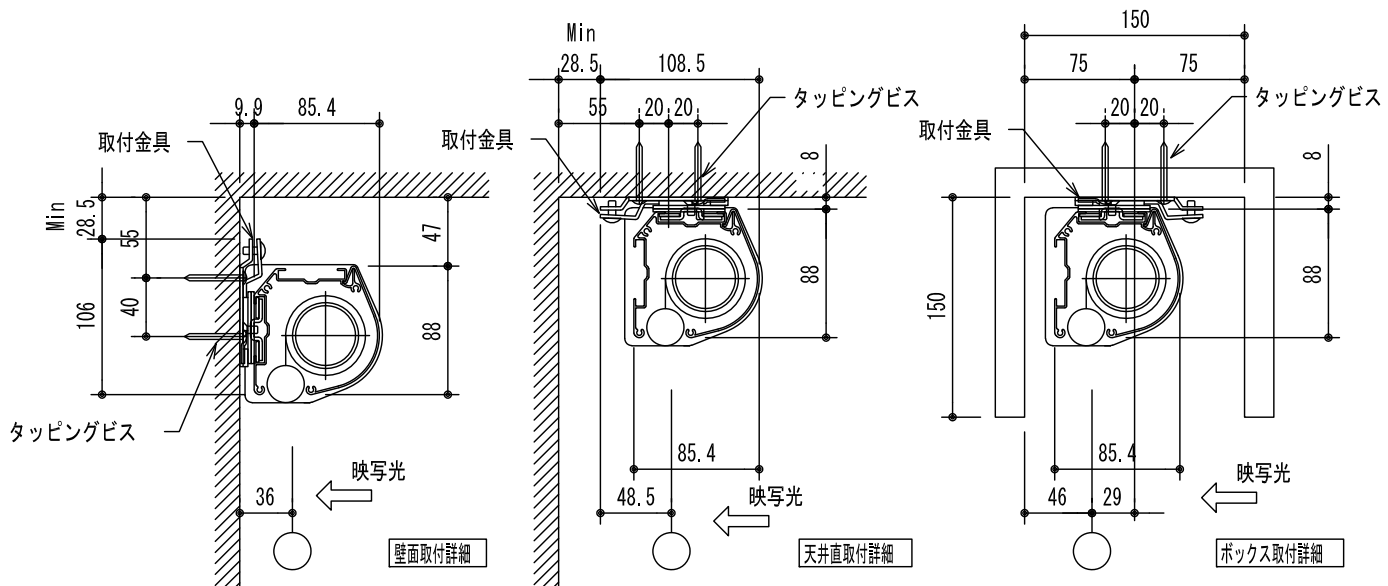

リモコン受光部

ワイヤレスリモコン

※ 設置形態により、取付金具の向きに注意

製品の仕様及びデザインは改善等のため予告無く変更する場合があります。

生地	スーパーホワイトマット 防炎品	付属品	取付金具・取付金具用型紙・取付金具ビス一式			
ケース	材質：アルミ型材 オフホワイト色（日塗工：DN-93近似）		取付金具固定用タッピングビス（M4×40 -8本）			
モーター	超小型シンクロナスマーター（動作音35dB以下）		ワイヤレスリモコン・リモコン受光部			
電源電圧	AC 100V 50/60Hz	オプション	スクリーンボックス（150×150×2200以上） 壁付スイッチ			
消費電力	4W	別途工事	電源工事/スクリーンボックス			
質量	約 7.6kg	品名	天吊・壁付けタイプ80型(アスペクトフリー) 電動昇降スクリーン(全白) (赤外線ワイヤレス操作型)			
 株式会社 ケアイシー	尺度	1/30 1/5	Rev.	型番	SME-AF80W	No.
	単位	mm				