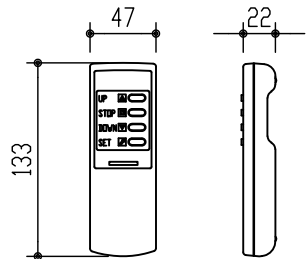

リモコン受光部

ワイヤレスリモコン

ケース下面  
リモコン受光部差込口  
電源ケーブル  
長さ: 3m

※ 設置形態により、取付金具の向きに注意

製品の仕様及びサイズは改善等を行う場合があります。

生地	スーパーホワイトマット 防災品	付属品	取付金具・取付金具用型紙・取付金具ビス一式
ケース	材質: アルミ型材 オフホワイト色		取付金具固定用タッピングビス (M4×40 -8本)
モーター	超小型シンクロモーター (動作音35dB以下)		ワイヤレスリモコン・リモコン受光部
電源電圧	AC 100V 50/60Hz	オプション	スクリーンボックス (150×150×3000以上) 壁付スイッチ
消費電力	4W	別途工事	電源工事/スクリーンボックス
質量	約 11.9 kg	品名	天吊・壁付けタイプ120型 (アスペクトフリー) 電動昇降スクリーン (全白) (赤外線ワイヤレス操作型)
 KIC 株式会社 ケアイシー	尺度 1/30 1/5 単位 mm	Rev.	型番 SME-AF120W
		No.	