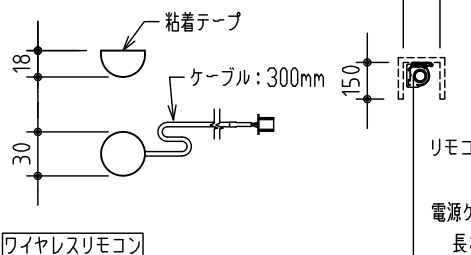

リモコン受光部

ワイヤレスリモコン

ケース下面  
リモコン受光部差込口  
電源ケーブル  
長さ: 3m

※ 設置形態により、取付金具の向きに注意

製品の仕様及びサイズは改善等を行う場合があります。

生地	スーパーホワイトマット 防災品	付属品	取付金具・取付金具用型紙・取付金具ビス一式
ケース	材質: アルミ型材 オフホワイト色		取付金具固定用タッピングビス (M4×40 -8本)
モーター	超小型シンクロモーター (動作音35dB以下)		ワイヤレスリモコン・リモコン受光部
電源電圧	AC 100V 50/60Hz	オプション	スクリーンボックス (150×150×3000以上) 壁付スイッチ
消費電力	4W	別途工事	電源工事/スクリーンボックス
質量	約 11.9 kg	品名	天吊・壁付けタイプ120型 (アスペクトフリー) 電動昇降スクリーン (全白) (赤外線ワイヤレス操作型)
 KIC 株式会社 ケアイシー	尺度 1/30 1/5 単位 mm	Rev.	型番 SME-AF120W
		No.	