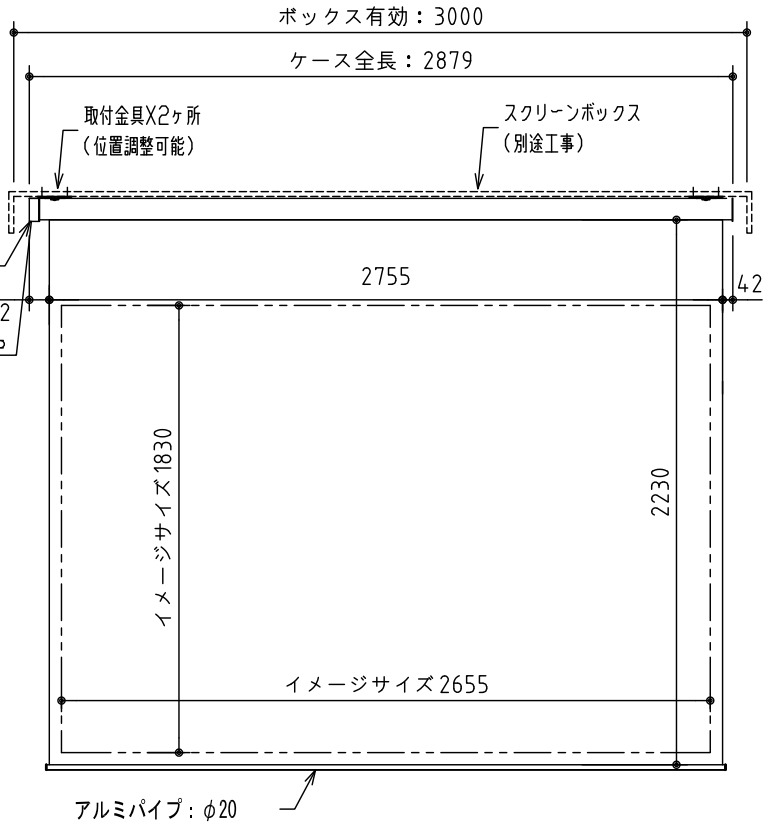

リモコン受光部

ワイヤレスリモコン

ケース下面  
リモコン受光部差込口  
電源ケーブル  
長さ: 3m

※ 設置形態により、取付金具の向きに注意

製品の仕様及びサイズは改善等を行う場合があります。

生地	スーパーホワイトマット 防災品	付属品	取付金具・取付金具用型紙・取付金具ビス一式
ケース	材質: アルミ型材 オフホワイト色		取付金具固定用タッピングビス (M4×40 -8本)
モーター	超小型シンクロモーター (動作音35dB以下)		ワイヤレスリモコン・リモコン受光部
電源電圧	AC 100V 50/60Hz	オプション	スクリーンボックス (150×150×3000以上) 壁付スイッチ
消費電力	4W	別途工事	電源工事/スクリーンボックス
質量	約 11.9 kg	品名	天吊・壁付けタイプ120型 (アスペクトフリー) 電動昇降スクリーン (全白) (赤外線ワイヤレス操作型)
 KIC 株式会社 ケアイシー	尺度 1/30 1/5 単位 mm	Rev.	型番 SME-AF120W
		No.	