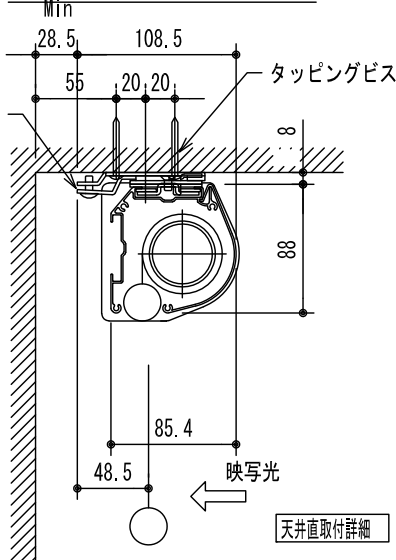

リモコン受光部

ワイヤレスリモコン

ケース下面  
リモコン受光部差込口  
電源ケーブル  
長さ: 3m

※ 設置形態により、取付金具の向きに注意

製品の仕様及びサイズは改善等を行う場合があります。

生地	スーパーホワイトマット 防災品	付属品	取付金具・取付金具用型紙・取付金具ビス一式
ケース	材質: アルミ型材 オフホワイト色		取付金具固定用タッピングビス (M4×40 -8本)
モーター	超小型シンクロモーター (動作音35dB以下)		ワイヤレスリモコン・リモコン受光部
電源電圧	AC 100V 50/60Hz	オプション	スクリーンボックス (150×150×3000以上) 壁付スイッチ
消費電力	4W	別途工事	電源工事/スクリーンボックス
質量	約 11.9 kg	品名	天吊・壁付けタイプ120型 (アスペクトフリー) 電動昇降スクリーン (全白) (赤外線ワイヤレス操作型)
 KIC 株式会社 ケアイシー	尺度 1/30 1/5 単位 mm	Rev.	型番 SME-AF120W
		No.	