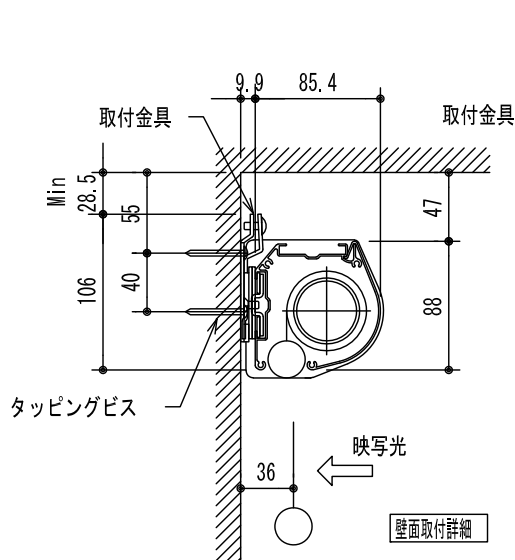

リモコン受光部

ワイヤレスリモコン

ケース下面  
リモコン受光部差込口  
電源ケーブル  
長さ: 3m

※ 設置形態により、取付金具の向きに注意

製品の仕様及びサイズは改善等を行う場合があります。

生地	スーパーホワイトマット 防災品	付属品	取付金具・取付金具用型紙・取付金具ビス一式
ケース	材質: アルミ型材 オフホワイト色		取付金具固定用タッピングビス (M4×40 -8本)
モーター	超小型シンクロモーター (動作音35dB以下)		ワイヤレスリモコン・リモコン受光部
電源電圧	AC 100V 50/60Hz	オプション	スクリーンボックス (150×150×3000以上) 壁付スイッチ
消費電力	4W	別途工事	電源工事/スクリーンボックス
質量	約 11.9 kg	品名	天吊・壁付けタイプ120型 (アスペクトフリー) 電動昇降スクリーン (全白) (赤外線ワイヤレス操作型)
 KIC 株式会社 ケアイシー	尺度 1/30 1/5 単位 mm	Rev.	型番 SME-AF120W
		No.	