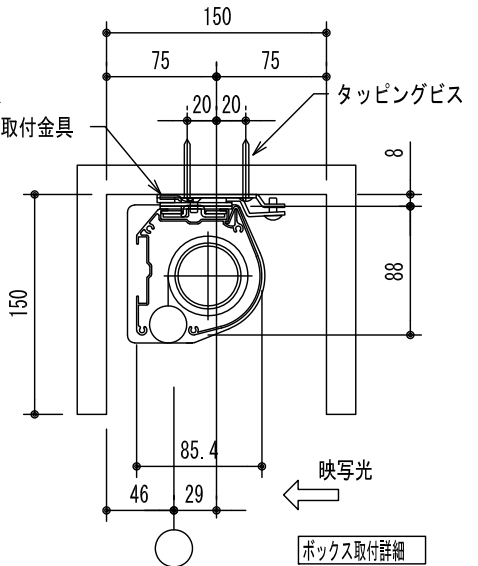

リモコン受光部

ワイヤレスリモコン

ケース下面  
リモコン受光部差込口  
電源ケーブル  
長さ: 3m

※ 設置形態により、取付金具の向きに注意

製品の仕様及びサイズは改善等を行う場合があります。

生地	スーパーホワイトマット 防災品	付属品	取付金具・取付金具用型紙・取付金具ビス一式
ケース	材質: アルミ型材 オフホワイト色		取付金具固定用タッピングビス (M4×40 -8本)
モーター	超小型シンクロモーター (動作音35dB以下)		ワイヤレスリモコン・リモコン受光部
電源電圧	AC 100V 50/60Hz	オプション	スクリーンボックス (150×150×3000以上) 壁付スイッチ
消費電力	4W	別途工事	電源工事/スクリーンボックス
質量	約 11.9 kg	品名	天吊・壁付けタイプ120型 (アスペクトフリー) 電動昇降スクリーン (全白) (赤外線ワイヤレス操作型)
 KIC 株式会社 ケアイシー	尺度 1/30 1/5 単位 mm	Rev.	型番 SME-AF120W
		No.	