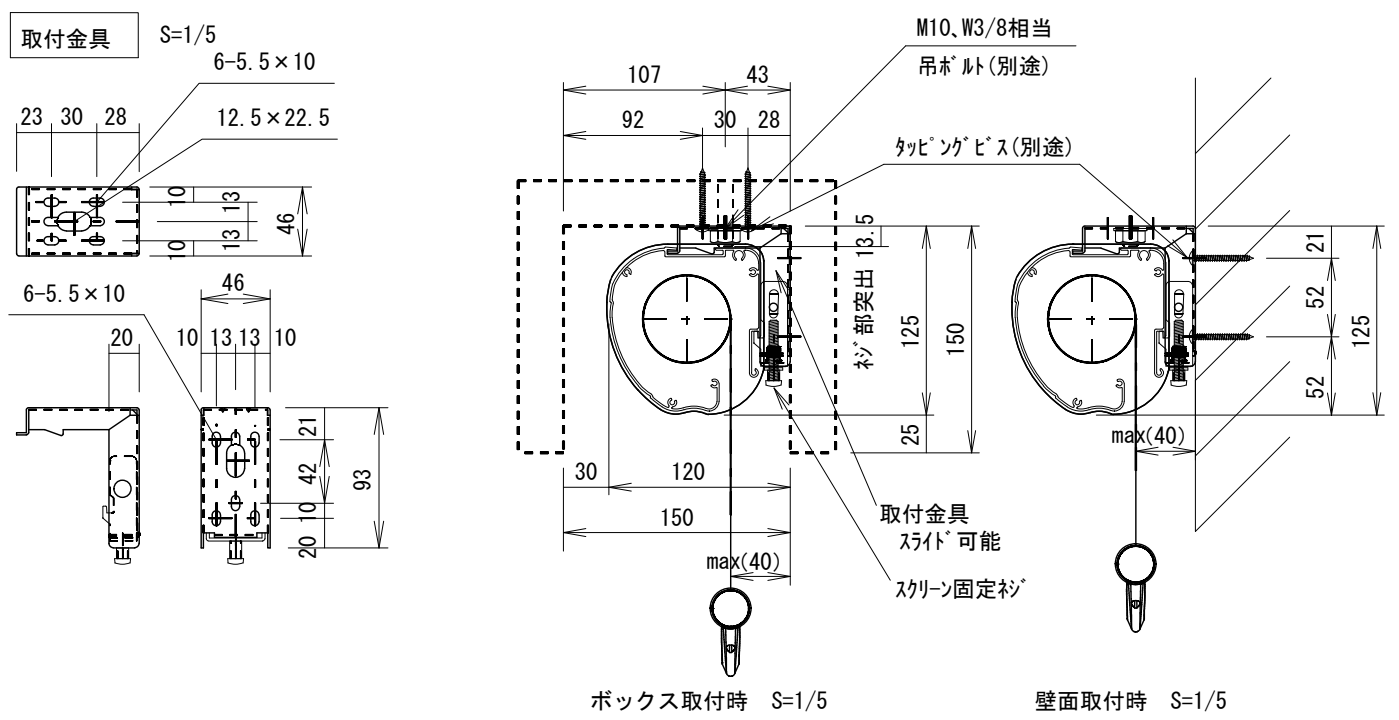

フック棒

ボックス取付時 S=1/5

壁面取付時 S=1/5

\* 製品の仕様及びデザインは改善等のため予告無く変更する場合があります。

生地	ホワイトマット(防災品)	付属品	取付金具セット (×2セット)
ケース	材質: アルミ型材 オフホワイト色		フック棒
質量	約13.0Kg	オプション	アルミスクリーンボックス: KF BM-2500
梱包仕様	約16.5Kg L2668×H162×D175	別途工事	スクリーンボックス (150×150×2500以上)
 株式会社 ケイアイシー	尺度	A4 1/35	品名 天吊・壁付けタイプ100型(16:10) 手動昇降スクリーン
	単位	mm	Rev. 2015.10.26
			No.