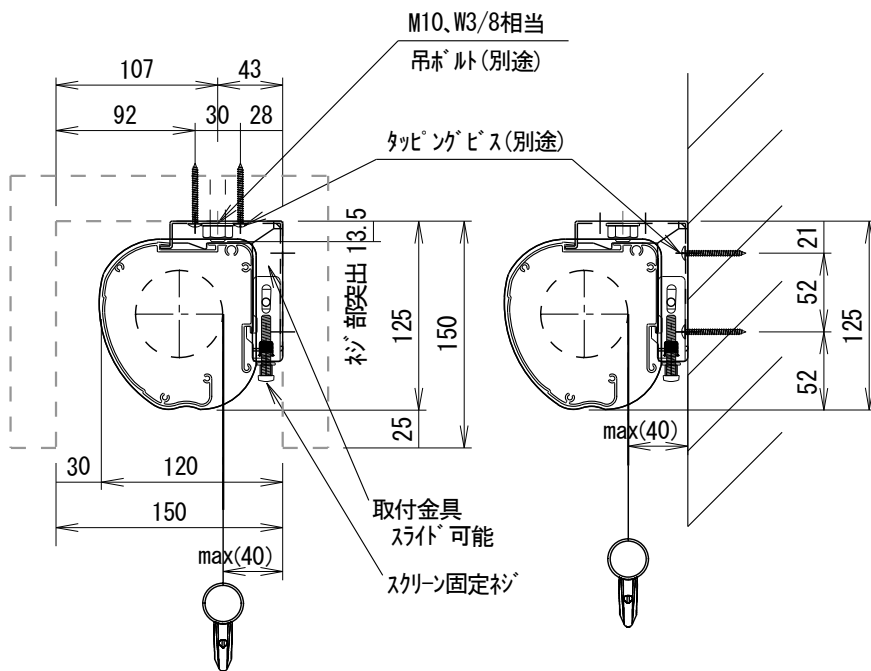

フック棒

取付金具

S=1/5

ボックス取付時 S=1/5

壁面取付時 S=1/5

\* 製品の仕様及びデザインは改善等のため予告無く変更する場合があります。

生地	ホワイトマット(防災品)	付属品	取付金具セット (×2セット)
ケース	材質: アルミ型材 オフホワイト色		フック棒
質量	約13.3Kg	オプション	アルミスクリーンボックス: KFBM-2100
梱包仕様	約16.2Kg L2329×H162×D175	別途工事	スクリーンボックス (150×150×2100以上)

KIC 株式会社 ケイアイシー

尺度 A4 1/35

単位 mm

品名 天吊・壁付けタイプ80型(アスペクトフリー) 手動昇降スクリーン

Rev. 2015. 10. 26

型番 SKS-AF80W

No.