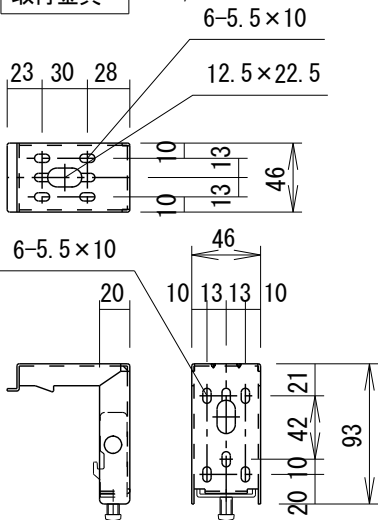

フック棒

取付金具

S=1/5

ボックス取付時 S=1/5

壁面取付時 S=1/5

\* 製品の仕様及びデザインは改善等のため予告無く変更する場合があります。

生地	ホワイトマット(防災品)	付属品	取付金具セット (×2セット)
ケース	材質: アルミ型材 オフホワイト色		フック棒
質量	約13.3Kg	オプション	アルミスクリーンボックス: KFBM-2100
梱包仕様	約16.2Kg L2329×H162×D175	別途工事	スクリーンボックス (150×150×2100以上)

KIC 株式会社 ケイアイシー

尺度 A4 1/35

単位 mm

品名 天吊・壁付けタイプ80型(アスペクトフリー) 手動昇降スクリーン

Rev. 2015. 10. 26

型番 SKS-AF80W

No.