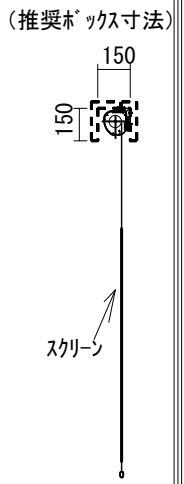

電源コード (長さ約1.9m)

0.75sq×4C (2次側)

ボックス取付時 S=1/5

壁面取付時 S=1/5

\* 製品の仕様及びデザインは改善等のため予告無く変更する場合があります。

生地	ホワイトマット(防炎品)	付属品	取付金具セット(×2セット)
ケース	材質: アルミ型材 オフホワイト色		リミット調整ドライバ(L=200mm)、ワイヤレスリモコン
モーター	ロー内蔵型		12V制御ケーブル(10m)、外付け赤外線受光ケーブル(0.4m)
電源	AC100V 50/60Hz 消費電力 130W		RJ12接点コントロールケーブル(2.2m)
制御	DC5V	オプション	壁付スイッチ
質量	12.3Kg	別途工事	電源・壁スイッチ配線工事/スクリーンボックス

株式会社 ケイアイシー

尺度	A4 1/35	品名	天吊・壁付けタイプ80型(16:10) 電動昇降スクリーン (赤外線ワイヤレス操作型)		
単位	mm	Rev.	2015.02.11	型番	SK-WX80W
				No.	