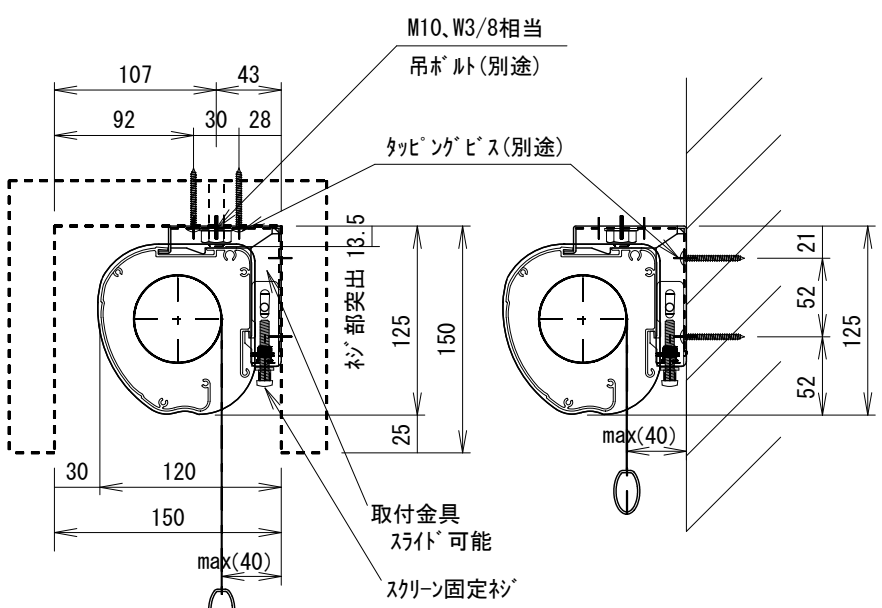

電源コード (長さ約1.9m)

0.75sq×4C (2次側)

ボックス取付時 S=1/5

壁面取付時 S=1/5

\* 製品の仕様及びデザインは改善等のため予告無く変更する場合があります。

生地	ホワイトマット(防炎品)	付属品	取付金具セット(×2セット)
ケース	材質: アルミ型材 オフホワイト色		リミット調整ドライバ(L=200mm)、ワイヤレスリモコン
モーター	ロー内蔵型		12V制御ケーブル(10m)、外付け赤外線受光ケーブル(0.4m)
電源	AC100V 50/60Hz 消費電力 130W		RJ12接点コントロールケーブル(2.2m)
制御	DC5V	オプション	壁付スイッチ
質量	12.3Kg	別途工事	電源・壁スイッチ配線工事/スクリーンボックス

株式会社 ケイアイシー

尺度	A4 1/35	品名	天吊・壁付けタイプ80型(16:10) 電動昇降スクリーン (赤外線ワイヤレス操作型)		
単位	mm	Rev.	2015.02.11	型番	SK-WX80W
				No.	