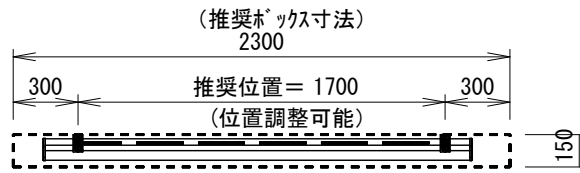

電源コード (長さ約1.9m)

0.75sq×4C (2次側)

ボックス取付時 S=1/5

壁面取付時 S=1/5

\* 製品の仕様及びデザインは改善等のため予告無く変更する場合があります。

生地	ホワイトマット(防炎品)	付属品	取付金具セット(×2セット)
ケース	材質: アルミ型材 オフホワイト色		リミット調整ドライバ(L=200mm)、ワイヤレスリモコン
モーター	ロー内蔵型		12V制御ケーブル(10m)、外付け赤外線受光ケーブル(0.4m)
電源	AC100V 50/60Hz 消費電力 130W		RJ12接点コントロールケーブル(2.2m)
制御	DC5V	オプション	壁付スイッチ
質量	12.3Kg	別途工事	電源・壁スイッチ配線工事/スクリーンボックス

株式会社 ケイアイシー

尺度	A4 1/35	品名	天吊・壁付けタイプ80型(16:10) 電動昇降スクリーン (赤外線ワイヤレス操作型)		
単位	mm	Rev.	2015.02.11	型番	SK-WX80W
				No.	