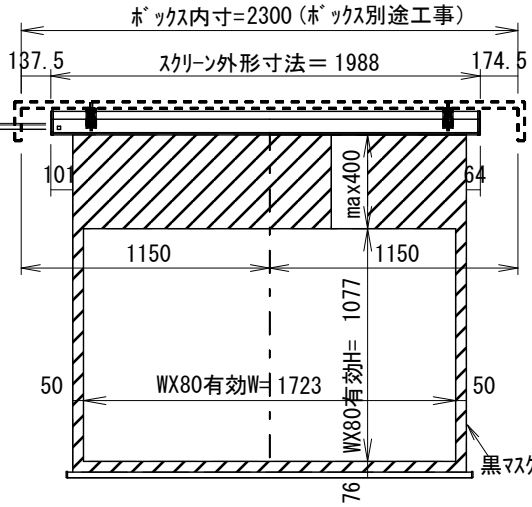

電源コード (長さ約1.9m)

0.75sq×4C (2次側)

ボックス取付時 S=1/5

壁面取付時 S=1/5

\* 製品の仕様及びデザインは改善等のため予告無く変更する場合があります。

生地	ホワイトマット(防炎品)	付属品	取付金具セット(×2セット)
ケース	材質: アルミ型材 オフホワイト色		リミット調整ドライバ(L=200mm)、ワイヤレスリモコン
モーター	ロー内蔵型		12V制御ケーブル(10m)、外付け赤外線受光ケーブル(0.4m)
電源	AC100V 50/60Hz 消費電力 130W		RJ12接点コントロールケーブル(2.2m)
制御	DC5V	オプション	壁付スイッチ
質量	12.3Kg	別途工事	電源・壁スイッチ配線工事/スクリーンボックス

株式会社 ケイアイシー

尺度	A4 1/35	品名	天吊・壁付けタイプ80型(16:10) 電動昇降スクリーン (赤外線ワイヤレス操作型)		
単位	mm	Rev.	2015.02.11	型番	SK-WX80W
				No.	