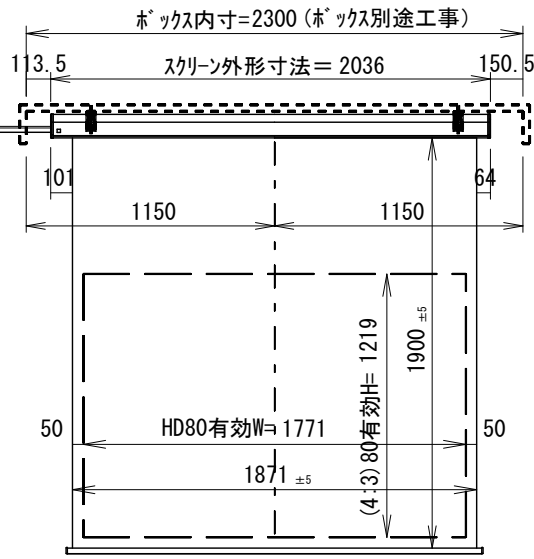

電源コード (長さ約1.9m)

0.75sq×4C (2次側)

* 製品の仕様及びデザインは改善等のため予告無く変更する場合があります。

生地	ホワイトマット(防炎品)	付属品	取付金具セット(×2セット)
ケース	材質: アルミ型材 オフホワイト色		リミット調整ドライバー(L=200mm)、ワイヤレスリモコン
モーター	ロー内蔵型		12V制御ケーブル(10m)、外付け赤外線受光ケーブル(0.4m)
電源	AC100V 50/60Hz 消費電力 130W		RJ12接点コントロールケーブル(2.2m)
制御	DC5V	オプション	壁付スイッチ
質量	13.0Kg	別途工事	電源・壁スイッチ配線工事/スクリーンボックス

尺度	A4 1/35	品名	天吊・壁付けタイプ80型(アスペクトフリー) 電動昇降スクリーン (赤外線ワイヤレス操作型)		
単位	mm	Rev.	2015. 11. 02	型番	SK-AF80W
				No.	