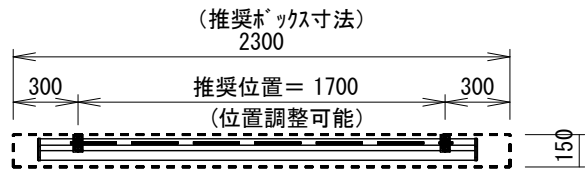

電源コード (長さ約1.9m)

0.75sq×4C (2次側)

* 製品の仕様及びデザインは改善等のため予告無く変更する場合があります。

生地	ホワイトマット(防炎品)	付属品	取付金具セット(×2セット)
ケース	材質: アルミ型材 オフホワイト色		リミット調整ドライバー(L=200mm)、ワイヤレスリモコン
モーター	ロー内蔵型		12V制御ケーブル(10m)、外付け赤外線受光ケーブル(0.4m)
電源	AC100V 50/60Hz 消費電力 130W		RJ12接点コントロールケーブル(2.2m)
制御	DC5V	オプション	壁付スイッチ
質量	13.0Kg	別途工事	電源・壁スイッチ配線工事/スクリーンボックス

尺度	A4 1/35	品名	天吊・壁付けタイプ80型(アスペクトフリー) 電動昇降スクリーン (赤外線ワイヤレス操作型)		
単位	mm	Rev.	2015. 11. 02	型番	SK-AF80W
				No.	