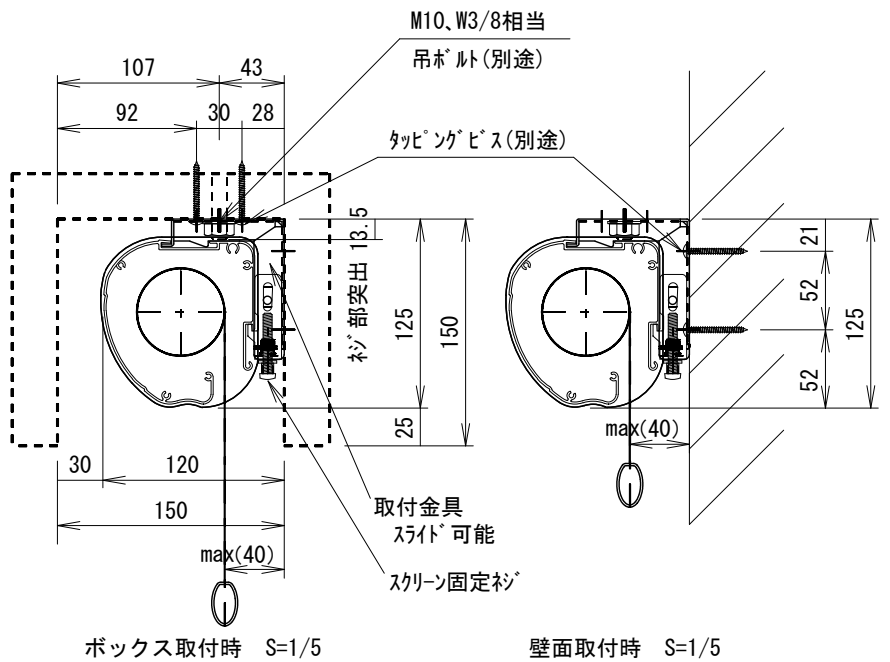

電源コード (長さ約1.9m)

0.75sq×4C (2次側)

* 製品の仕様及びデザインは改善等のため予告無く変更する場合があります。

生地	ホワイトマット(防炎品)	付属品	取付金具セット(×2セット)
ケース	材質: アルミ型材 オフホワイト色		リミット調整ドライバー(L=200mm)、ワイヤレスリモコン
モーター	ロー内蔵型		12V制御ケーブル(10m)、外付け赤外線受光ケーブル(0.4m)
電源	AC100V 50/60Hz 消費電力 130W		RJ12接点コントロールケーブル(2.2m)
制御	DC5V	オプション	壁付スイッチ
質量	13.0Kg	別途工事	電源・壁スイッチ配線工事/スクリーンボックス

尺度	A4 1/35	品名	天吊・壁付けタイプ80型(アスペクトフリー) 電動昇降スクリーン (赤外線ワイヤレス操作型)		
単位	mm	Rev.	2015. 11. 02	型番	SK-AF80W
				No.	