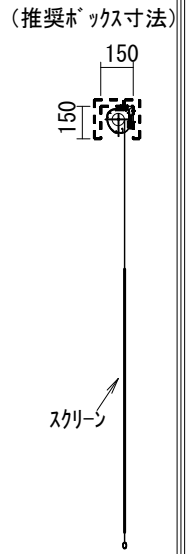

電源コード (長さ約1.9m)

0.75sq×4C (2次側)

* 製品の仕様及びデザインは改善等のため予告無く変更する場合があります。

生地	ホワイトマット(防炎品)	付属品	取付金具セット(×2セット)
ケース	材質: アルミ型材 オフホワイト色		リミット調整ドライバー(L=200mm)、ワイヤレスリモコン
モーター	ロー内蔵型		12V制御ケーブル(10m)、外付け赤外線受光ケーブル(0.4m)
電源	AC100V 50/60Hz 消費電力 130W		RJ12接点コントロールケーブル(2.2m)
制御	DC5V	オプション	壁付スイッチ
質量	13.0Kg	別途工事	電源・壁スイッチ配線工事/スクリーンボックス

尺度	A4 1/35	品名	天吊・壁付けタイプ80型(アスペクトフリー) 電動昇降スクリーン (赤外線ワイヤレス操作型)		
単位	mm	Rev.	2015. 11. 02	型番	SK-AF80W
				No.	