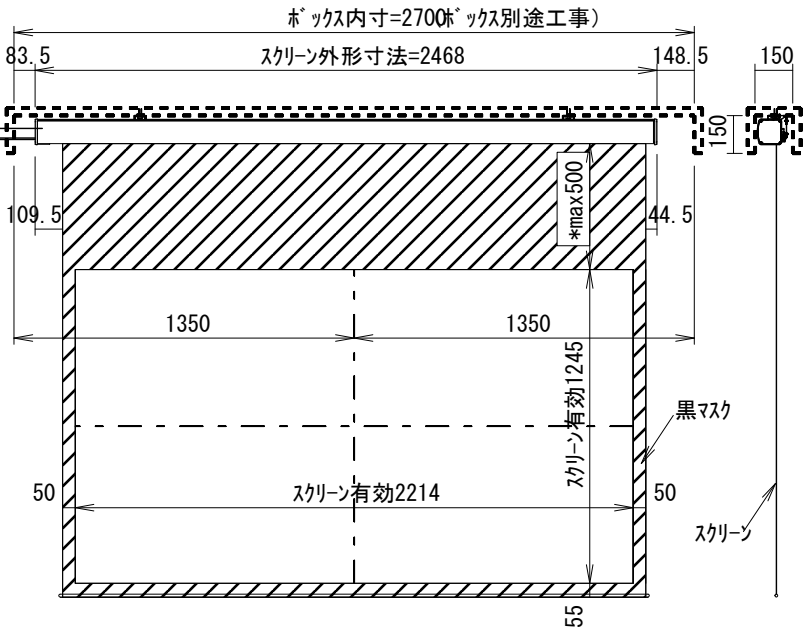

ケース左サイドパネル 入力端子

\* 1回押す度に、降→止→昇→止→降と循環動作します。

\* 上黒 0~500調整可能

電源コード (長さ約2m)  
0.75sq×4C (2次側)

ボックス取付時 1/5

壁面取付時 1/5

\* 製品の仕様及びデザインは改善等のため予告無く変更する場合があります。

生地	ホワイトマット	付属品	取付金具セット (×2セット) リミット調整ドライバー(L=200mm)、ワイヤレスリモコン 12V制御ケーブル(10m)、外付け赤外線受光ケーブル(0.4m) RJ12接点コントロールケーブル(2.2m)
ケース	材質: アルミ型材 オフホワイト色		
モーター	ローラー内蔵型		
電源	AC100V 50/60Hz 消費電力 130W		
制御	DC12V	オプション	壁付スイッチ
質量	12.8Kg	別途工事	電源・壁スイッチ配線工事/スクリーンボックス

株式会社 ケイアイシー

尺度	A4 1/30	品名	天吊・壁付けタイプ100型(16:9) 電動昇降スクリーン (赤外線ワイヤレス操作型)		
単位	mm	Rev.	2012.02.13	型番	SB-SQ100HJ
				No.	