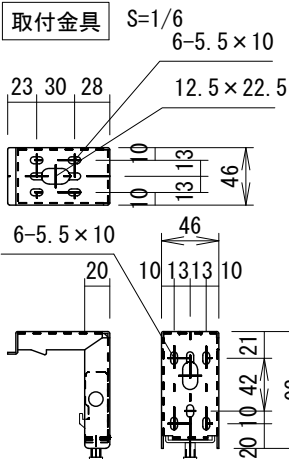

ケース左サイドパネル 入力端子

\* 1回押す度に、降→止→昇→止→降と循環動作します。

\* 上黒 0~500調整可能

電源コード (長さ約2m)  
0.75sq×4C (2次側)

ボックス取付時 1/5

壁面取付時 1/5

\* 製品の仕様及びデザインは改善等のため予告無く変更する場合があります。

生地	ホワイトマット	付属品	取付金具セット (×2セット) リミット調整ドライバー(L=200mm)、ワイヤレスリモコン 12V制御ケーブル(10m)、外付け赤外線受光ケーブル(0.4m) RJ12接点コントロールケーブル(2.2m)
ケース	材質: アルミ型材 オフホワイト色		
モーター	ローラー内蔵型		
電源	AC100V 50/60Hz 消費電力 130W		
制御	DC12V	オプション	壁付スイッチ
質量	12.8Kg	別途工事	電源・壁スイッチ配線工事/スクリーンボックス

株式会社 ケイアイシー

尺度	A4 1/30	品名	天吊・壁付けタイプ100型(16:9) 電動昇降スクリーン (赤外線ワイヤレス操作型)		
単位	mm	Rev.	2012.02.13	型番	SB-SQ100HJ
				No.	