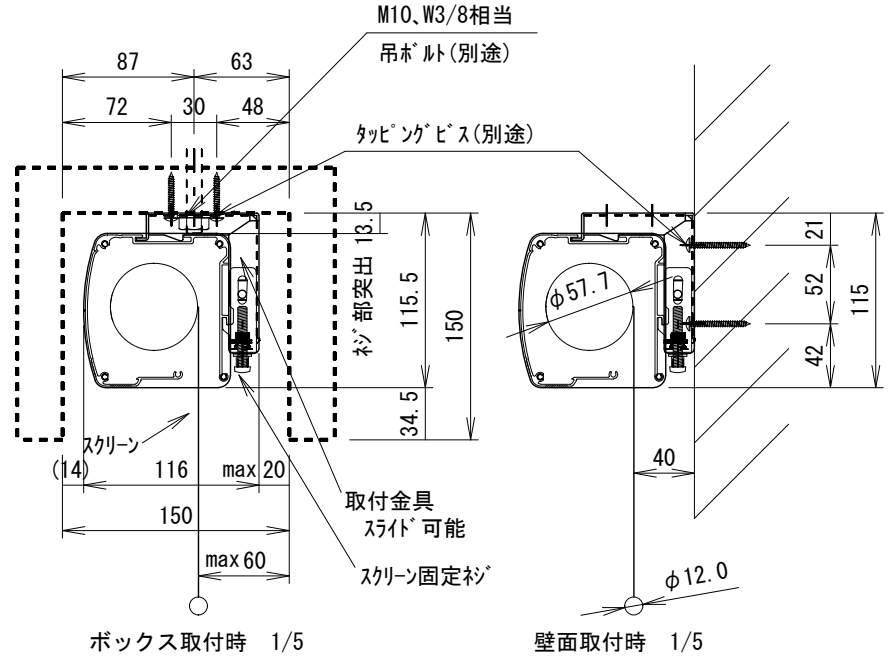

ケース左サイドパネル 入力端子

\* 1回押す度に、降→止→昇→止→降と循環動作します。

\* 上黒 0~500調整可能

電源コード (長さ約2m)  
0.75sq×4C (2次側)

ボックス取付時 1/5

壁面取付時 1/5

\* 製品の仕様及びデザインは改善等のため予告無く変更する場合があります。

生地	ホワイトマット	付属品	取付金具セット (×2セット) リミット調整ドライバー(L=200mm)、ワイヤレスリモコン 12V制御ケーブル(10m)、外付け赤外線受光ケーブル(0.4m) RJ12接点コントロールケーブル(2.2m)
ケース	材質: アルミ型材 オフホワイト色		
モーター	ローラー内蔵型		
電源	AC100V 50/60Hz 消費電力 130W		
制御	DC12V	オプション	壁付スイッチ
質量	12.8Kg	別途工事	電源・壁スイッチ配線工事/スクリーンボックス

株式会社 ケイアイシー

尺度	A4 1/30	品名	天吊・壁付けタイプ100型(16:9) 電動昇降スクリーン (赤外線ワイヤレス操作型)		
単位	mm	Rev.	2012.02.13	型番	SB-SQ100HJ
				No.	