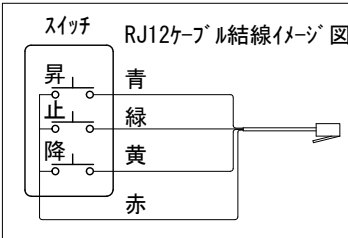

ケース左サイドパネル 入力端子

\* 1回押す度に、降→止→昇→止→降と循環動作します。

\* 上黒 0~500調整可能

電源コード (長さ約2m)  
0.75sq×4C (2次側)

ボックス取付時 1/5

壁面取付時 1/5

\* 製品の仕様及びデザインは改善等のため予告無く変更する場合があります。

生地	ホワイトマット	付属品	取付金具セット (×2セット) リミット調整ドライバー(L=200mm)、ワイヤレスリモコン 12V制御ケーブル(10m)、外付け赤外線受光ケーブル(0.4m) RJ12接点コントロールケーブル(2.2m)
ケース	材質: アルミ型材 オフホワイト色		
モーター	ローラー内蔵型		
電源	AC100V 50/60Hz 消費電力 130W		
制御	DC12V	オプション	壁付スイッチ
質量	12.8Kg	別途工事	電源・壁スイッチ配線工事/スクリーンボックス

株式会社 ケイアイシー

尺度	A4 1/30	品名	天吊・壁付けタイプ100型(16:9) 電動昇降スクリーン (赤外線ワイヤレス操作型)		
単位	mm	Rev.	2012.02.13	型番	SB-SQ100HJ
				No.	