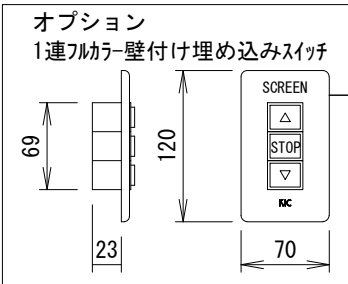

ケース左サイドパネル 入力端子

\* 1回押す度に、降→止→昇→止→降と循環動作します。

\* 上黒 0~500調整可能

電源コード (長さ約2m)  
0.75sq×4C (2次側)

ボックス取付時 1/5

壁面取付時 1/5

\* 製品の仕様及びデザインは改善等のため予告無く変更する場合があります。

生地	ホワイトマット	付属品	取付金具セット (×2セット) リミット調整ドライバー(L=200mm)、ワイヤレスリモコン 12V制御ケーブル(10m)、外付け赤外線受光ケーブル(0.4m) RJ12接点コントロールケーブル(2.2m)
ケース	材質: アルミ型材 オフホワイト色		
モーター	ローラー内蔵型		
電源	AC100V 50/60Hz 消費電力 130W		
制御	DC12V	オプション	壁付スイッチ
質量	12.8Kg	別途工事	電源・壁スイッチ配線工事/スクリーンボックス

株式会社 ケイアイシー

尺度	A4 1/30	品名	天吊・壁付けタイプ100型(16:9) 電動昇降スクリーン (赤外線ワイヤレス操作型)		
単位	mm	Rev.	2012.02.13	型番	SB-SQ100HJ
				No.	