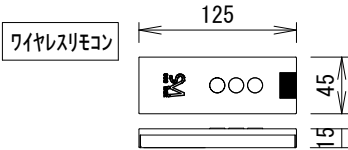

ケース左サイドパネル 入力端子

\* 1回押す度に、降→止→昇→止→降と循環動作します。

\* 上黒 0~500調整可能

電源コード (長さ約2m)  
0.75sq×4C (2次側)

ボックス取付時 1/5

壁面取付時 1/5

\* 製品の仕様及びデザインは改善等のため予告無く変更する場合があります。

生地	ホワイトマット	付属品	取付金具セット (×2セット) リミット調整ドライバー(L=200mm)、ワイヤレスリモコン 12V制御ケーブル(10m)、外付け赤外線受光ケーブル(0.4m) RJ12接点コントロールケーブル(2.2m)
ケース	材質: アルミ型材 オフホワイト色		
モーター	ローラー内蔵型		
電源	AC100V 50/60Hz 消費電力 130W		
制御	DC12V	オプション	壁付スイッチ
質量	12.8Kg	別途工事	電源・壁スイッチ配線工事/スクリーンボックス

株式会社 ケイアイシー

尺度	A4 1/30	品名	天吊・壁付けタイプ100型(16:9) 電動昇降スクリーン (赤外線ワイヤレス操作型)		
単位	mm	Rev.	2012.02.13	型番	SB-SQ100HJ
				No.	