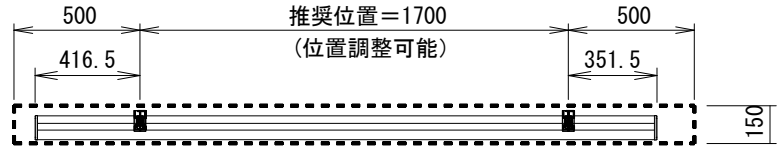

ケース左サイドパネル 入力端子

\* 1回押す度に、降→止→昇→止→降と循環動作します。

\* 上黒 0~500調整可能

電源コード (長さ約2m)  
0.75sq×4C (2次側)

ボックス取付時 1/5

壁面取付時 1/5

\* 製品の仕様及びデザインは改善等のため予告無く変更する場合があります。

生地	ホワイトマット	付属品	取付金具セット (×2セット) リミット調整ドライバー(L=200mm)、ワイヤレスリモコン 12V制御ケーブル(10m)、外付け赤外線受光ケーブル(0.4m) RJ12接点コントロールケーブル(2.2m)
ケース	材質: アルミ型材 オフホワイト色		
モーター	ローラー内蔵型		
電源	AC100V 50/60Hz 消費電力 130W		
制御	DC12V	オプション	壁付スイッチ
質量	12.8Kg	別途工事	電源・壁スイッチ配線工事/スクリーンボックス

株式会社 ケイアイシー

尺度	A4 1/30	品名	天吊・壁付けタイプ100型(16:9) 電動昇降スクリーン (赤外線ワイヤレス操作型)		
単位	mm	Rev.	2012.02.13	型番	SB-SQ100HJ
				No.	