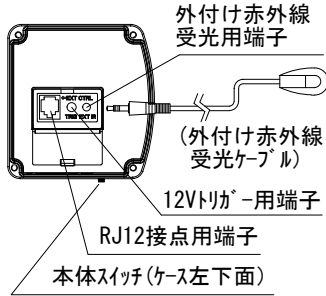

ケース左サイドパネル 入力端子

\* 1回押す度に、降→止→昇→止→降と循環動作します。

\* 上黒 0~500調整可能

電源コード (長さ約2m)  
0.75sq×4C (2次側)

ボックス取付時 1/5

壁面取付時 1/5

\* 製品の仕様及びデザインは改善等のため予告無く変更する場合があります。

生地	ホワイトマット	付属品	取付金具セット (×2セット) リミット調整ドライバー(L=200mm)、ワイヤレスリモコン 12V制御ケーブル(10m)、外付け赤外線受光ケーブル(0.4m) RJ12接点コントロールケーブル(2.2m)
ケース	材質: アルミ型材 オフホワイト色		
モーター	ローラー内蔵型		
電源	AC100V 50/60Hz 消費電力 130W		
制御	DC12V	オプション	壁付スイッチ
質量	12.8Kg	別途工事	電源・壁スイッチ配線工事/スクリーンボックス

株式会社 ケイアイシー

尺度	A4 1/30	品名	天吊・壁付けタイプ100型(16:9) 電動昇降スクリーン (赤外線ワイヤレス操作型)		
単位	mm	Rev.	2012.02.13	型番	SB-SQ100HJ
				No.	