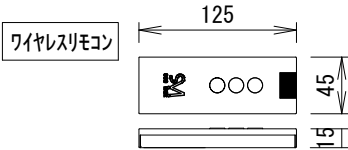

ケース左サイドパネル 入力端子

* 1回押す度に、降→止→昇→止→降と循環動作します。

* 製品の仕様及びデザインは改善等のため予告無く変更する場合があります。

生地	ホワイトマット	付属品	取付金具セット (×2セット) リミット調整ドライブ (L=200mm)、ワイヤレスリモコン 12V制御ケーブル (10m)、外付け赤外線受光ケーブル (0.4m) RJ12接点コントロールケーブル (2.2m)
ケース	材質: アルミ型材 オフホワイト色		
モーター	ロー内蔵型	オプション	壁付スイッチ
電源	AC100V 50/60Hz 消費電力 130W	別途工事	電源・壁スイッチ配線工事/スクリーンボックス
制御	DC12V		
質量	12.8Kg		

株式会社

ケイアイシー

尺度 A4 1/30
単位 mm

品名 天吊・壁付けタイプ100型 (アスペクトフリー) 電動昇降スクリーン (赤外線ワイヤレス操作型)

Rev. 2012.06.13

型番 SB-SQ100FJ

No.