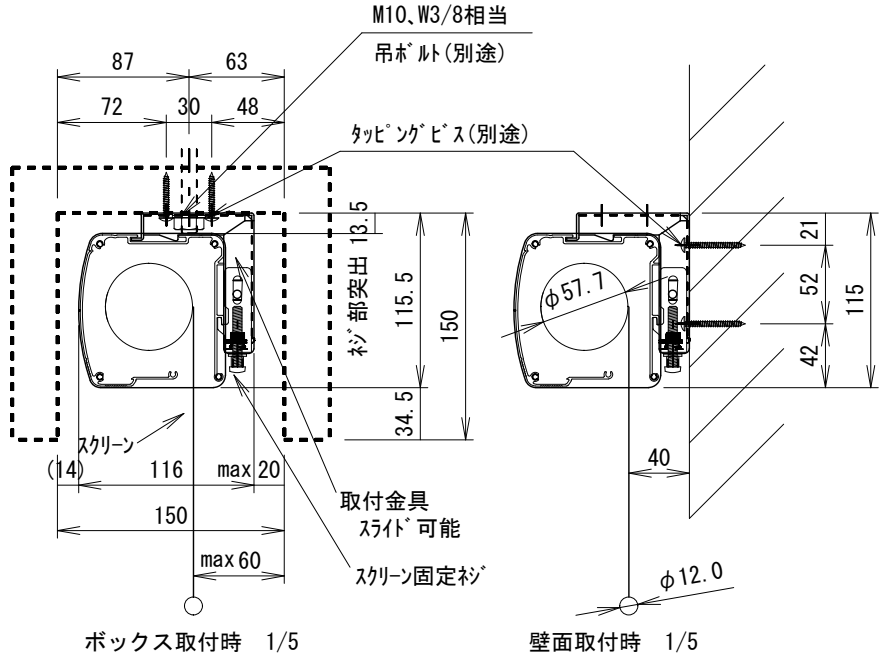

ケース左サイドパネル 入力端子

* 1回押す度に、降→止→昇→止→降と循環動作します。

* 製品の仕様及びデザインは改善等のため予告無く変更する場合があります。

生地	ホワイトマット	付属品	取付金具セット (×2セット) リミット調整ドライブ (L=200mm)、ワイヤレスリモコン 12V制御ケーブル (10m)、外付け赤外線受光ケーブル (0.4m) RJ12接点コントロールケーブル (2.2m)
ケース	材質: アルミ型材 オフホワイト色		
モーター	ロー内蔵型	オプション	壁付スイッチ
電源	AC100V 50/60Hz 消費電力 130W	別途工事	電源・壁スイッチ配線工事/スクリーンボックス
制御	DC12V		
質量	12.8Kg		

株式会社

ケイアイシー

尺度 A4 1/30
単位 mm

品名 天吊・壁付けタイプ100型 (アスペクトフリー) 電動昇降スクリーン (赤外線ワイヤレス操作型)

Rev. 2012.06.13

型番 SB-SQ100FJ

No.