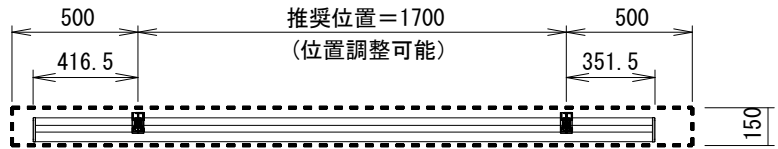

ケース左サイドパネル 入力端子

* 1回押す度に、降→止→昇→止→降と循環動作します。

* 製品の仕様及びデザインは改善等のため予告無く変更する場合があります。

生地	ホワイトマット	付属品	取付金具セット (×2セット) リミット調整ドライブ (L=200mm)、ワイヤレスリモコン 12V制御ケーブル (10m)、外付け赤外線受光ケーブル (0.4m) RJ12接点コントロールケーブル (2.2m)
ケース	材質: アルミ型材 オフホワイト色		
モーター	ロー内蔵型	オプション	壁付スイッチ
電源	AC100V 50/60Hz 消費電力 130W	別途工事	電源・壁スイッチ配線工事/スクリーンボックス
制御	DC12V		
質量	12.8Kg		

株式会社

ケイアイシー

尺度 A4 1/30
単位 mm

品名 天吊・壁付けタイプ100型 (アスペクトフリー) 電動昇降スクリーン (赤外線ワイヤレス操作型)

Rev. 2012.06.13

型番 SB-SQ100FJ

No.