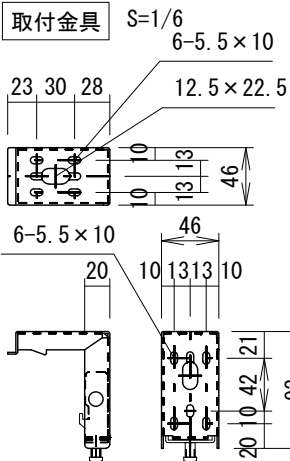

ケース左サイドパネル 入力端子

* 1回押す度に、降→止→昇→止→降と循環動作します。

* 製品の仕様及びデザインは改善等のため予告無く変更する場合があります。

生地	ホワイトマット	付属品	取付金具セット (×2セット) リミット調整ドライブ (L=200mm)、ワイヤレスリモコン 12V制御ケーブル (10m)、外付け赤外線受光ケーブル (0.4m) RJ12接点コントロールケーブル (2.2m)
ケース	材質: アルミ型材 オフホワイト色		
モーター	ロー内蔵型	オプション	壁付スイッチ
電源	AC100V 50/60Hz 消費電力 130W	別途工事	電源・壁スイッチ配線工事/スクリーンボックス
制御	DC12V		
質量	12.8Kg		

株式会社

ケイアイシー

尺度 A4 1/30
単位 mm

品名 天吊・壁付けタイプ100型 (アスペクトフリー) 電動昇降スクリーン (赤外線ワイヤレス操作型)

Rev. 2012.06.13

型番 SB-SQ100FJ

No.