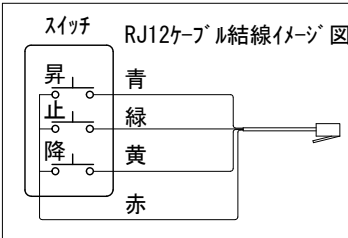

ケース左サイドパネル 入力端子

* 1回押す度に、降→止→昇→止→降と循環動作します。

* 製品の仕様及びデザインは改善等のため予告無く変更する場合があります。

生地	ホワイトマット	付属品	取付金具セット (×2セット) リミット調整ドライブ (L=200mm)、ワイヤレスリモコン 12V制御ケーブル (10m)、外付け赤外線受光ケーブル (0.4m) RJ12接点コントロールケーブル (2.2m)
ケース	材質: アルミ型材 オフホワイト色		
モーター	ロー内蔵型	オプション	壁付スイッチ
電源	AC100V 50/60Hz 消費電力 130W	別途工事	電源・壁スイッチ配線工事/スクリーンボックス
制御	DC12V		
質量	12.8Kg		

株式会社

ケイアイシー

尺度 A4 1/30
単位 mm

品名 天吊・壁付けタイプ100型 (アスペクトフリー) 電動昇降スクリーン (赤外線ワイヤレス操作型)

Rev. 2012.06.13

型番 SB-SQ100FJ

No.