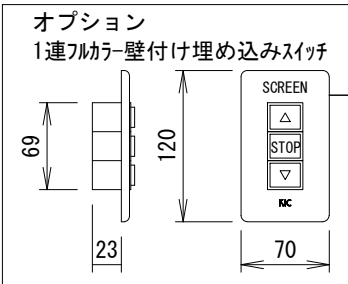

ケース左サイドパネル 入力端子

* 1回押す度に、降→止→昇→止→降と循環動作します。

* 製品の仕様及びデザインは改善等のため予告無く変更する場合があります。

生地	ホワイトマット	付属品	取付金具セット (×2セット) リミット調整ドライブ (L=200mm)、ワイヤレスリモコン 12V制御ケーブル (10m)、外付け赤外線受光ケーブル (0.4m) RJ12接点コントロールケーブル (2.2m)
ケース	材質: アルミ型材 オフホワイト色		
モーター	ロー内蔵型	オプション	壁付スイッチ
電源	AC100V 50/60Hz 消費電力 130W	別途工事	電源・壁スイッチ配線工事/スクリーンボックス
制御	DC12V		
質量	12.8Kg		

株式会社

ケイアイシー

尺度 A4 1/30
単位 mm

品名 天吊・壁付けタイプ100型 (アスペクトフリー) 電動昇降スクリーン (赤外線ワイヤレス操作型)

Rev. 2012.06.13

型番 SB-SQ100FJ

No.