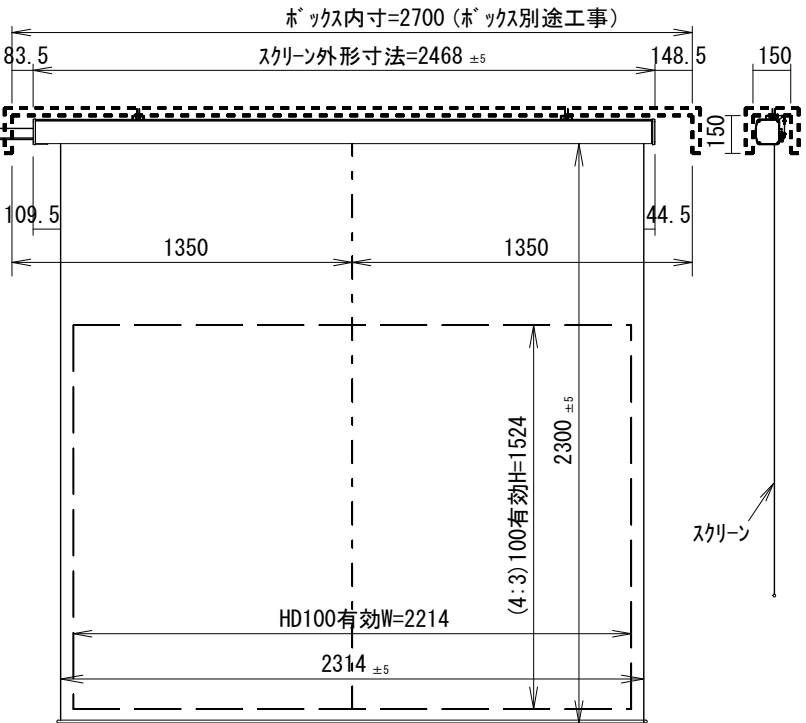

ケース左サイドパネル 入力端子

* 1回押す度に、降→止→昇→止→降と循環動作します。

* 製品の仕様及びデザインは改善等のため予告無く変更する場合があります。

生地	ホワイトマット	付属品	取付金具セット (×2セット) リミット調整ドライブ (L=200mm)、ワイヤレスリモコン 12V制御ケーブル (10m)、外付け赤外線受光ケーブル (0.4m) RJ12接点コントロールケーブル (2.2m)
ケース	材質: アルミ型材 オフホワイト色		
モーター	ロー内蔵型	オプション	壁付スイッチ
電源	AC100V 50/60Hz 消費電力 130W	別途工事	電源・壁スイッチ配線工事/スクリーンボックス
制御	DC12V		
質量	12.8Kg		

株式会社

ケイアイシー

尺度 A4 1/30
単位 mm

品名 天吊・壁付けタイプ100型 (アスペクトフリー) 電動昇降スクリーン (赤外線ワイヤレス操作型)

Rev. 2012.06.13

型番 SB-SQ100FJ

No.