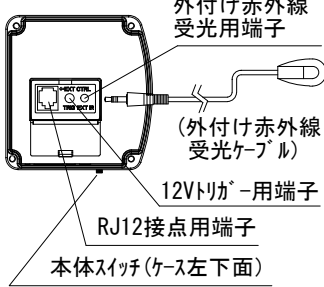

ケース左サイドパネル 入力端子

* 1回押す度に、降→止→昇→止→降と循環動作します。

* 製品の仕様及びデザインは改善等のため予告無く変更する場合があります。

生地	ホワイトマット	付属品	取付金具セット (×2セット) リミット調整ドライブ (L=200mm)、ワイヤレスリモコン 12V制御ケーブル (10m)、外付け赤外線受光ケーブル (0.4m) RJ12接点コントロールケーブル (2.2m)
ケース	材質: アルミ型材 オフホワイト色		
モーター	ロー内蔵型	オプション	壁付スイッチ
電源	AC100V 50/60Hz 消費電力 130W	別途工事	電源・壁スイッチ配線工事/スクリーンボックス
制御	DC12V		
質量	12.8Kg		

株式会社

ケイアイシー

尺度 A4 1/30
単位 mm

品名 天吊・壁付けタイプ100型 (アスペクトフリー) 電動昇降スクリーン (赤外線ワイヤレス操作型)

Rev. 2012.06.13

型番 SB-SQ100FJ

No.