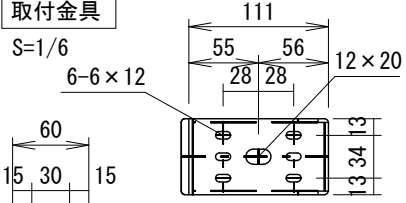

\* 上黒 0~500調整可能

\* 製品の仕様及びデザインは改善等のため予告無く変更する場合があります。

生地	ホワイトマット	付属品	取付金具セット (×2セット)
ケース	材質: アルミ型材 オフホワイト色		リミット調整ドライバー(L=200mm)、ワイヤレスリモコン
モーター	ロー内蔵型		12V制御ケーブル(10m)、外付け赤外線受光ケーブル(0.4m)
電源	AC100V 50/60Hz 消費電力 130W		RJ12接点コントロールケーブル (2.2m)
制御	DC12V	オプション	壁付スイッチ
質量	22.2Kg	別途工事	電源・壁スイッチ配線工事/スクリーンボックス

株式会社 ケイアイシー

尺度	A4 1/30	品名	天吊・壁付けタイプ120型(16:10)電動昇降スクリーン (赤外線ワイヤレス操作型)		
単位	mm	Rev.	2012.02.13	型番	SA-SQ120WJ
				No.	