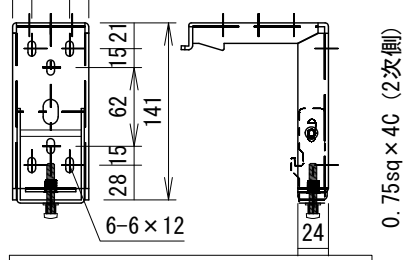

\* 上黒 0~500調整可能

\* 製品の仕様及びデザインは改善等のため予告無く変更する場合があります。

生地	ホワイトマット	付属品	取付金具セット (×2セット)
ケース	材質: アルミ型材 オフホワイト色		リミット調整ドライバー(L=200mm)、ワイヤレスリモコン
モーター	ロー内蔵型		12V制御ケーブル(10m)、外付け赤外線受光ケーブル(0.4m)
電源	AC100V 50/60Hz 消費電力 130W		RJ12接点コントロールケーブル (2.2m)
制御	DC12V	オプション	壁付スイッチ
質量	22.2Kg	別途工事	電源・壁スイッチ配線工事/スクリーンボックス

株式会社 ケイアイシー

尺度	A4 1/30	品名	天吊・壁付けタイプ120型(16:10)電動昇降スクリーン (赤外線ワイヤレス操作型)		
単位	mm	Rev.	2012.02.13	型番	SA-SQ120WJ
				No.	