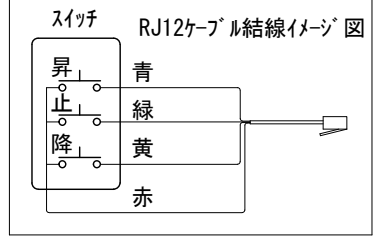

\* 上黒 0~500調整可能

\* 製品の仕様及びデザインは改善等のため予告無く変更する場合があります。

生地	ホワイトマット	付属品	取付金具セット (×2セット)
ケース	材質: アルミ型材 オフホワイト色		リミット調整ドライバー(L=200mm)、ワイヤレスリモコン
モーター	ロー内蔵型		12V制御ケーブル(10m)、外付け赤外線受光ケーブル(0.4m)
電源	AC100V 50/60Hz 消費電力 130W		RJ12接点コントロールケーブル (2.2m)
制御	DC12V	オプション	壁付スイッチ
質量	22.2Kg	別途工事	電源・壁スイッチ配線工事/スクリーンボックス

株式会社 ケイアイシー

尺度	A4 1/30	品名	天吊・壁付けタイプ120型(16:10)電動昇降スクリーン (赤外線ワイヤレス操作型)		
単位	mm	Rev.	2012.02.13	型番	SA-SQ120WJ
				No.	