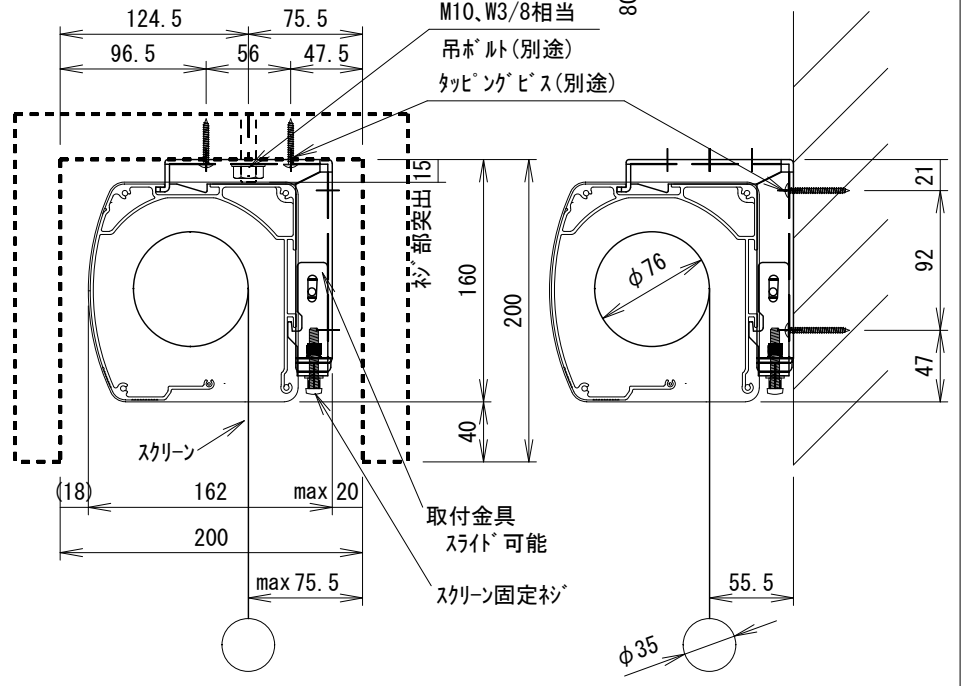

\* 上黒 0~500調整可能

\* 製品の仕様及びデザインは改善等のため予告無く変更する場合があります。

生地	ホワイトマット	付属品	取付金具セット (×2セット)
ケース	材質: アルミ型材 オフホワイト色		リミット調整ドライバー(L=200mm)、ワイヤレスリモコン
モーター	ロー内蔵型		12V制御ケーブル(10m)、外付け赤外線受光ケーブル(0.4m)
電源	AC100V 50/60Hz 消費電力 130W		RJ12接点コントロールケーブル (2.2m)
制御	DC12V	オプション	壁付スイッチ
質量	22.2Kg	別途工事	電源・壁スイッチ配線工事/スクリーンボックス

株式会社 ケイアイシー

尺度	A4 1/30	品名	天吊・壁付けタイプ120型(16:10)電動昇降スクリーン (赤外線ワイヤレス操作型)		
単位	mm	Rev.	2012.02.13	型番	SA-SQ120WJ
				No.	