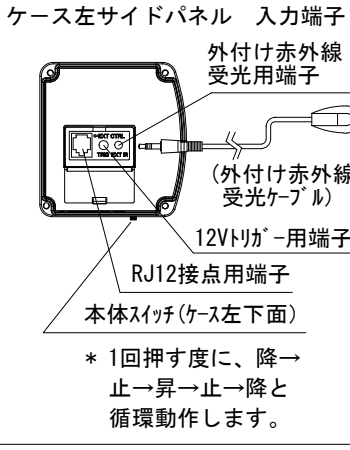

\* 上黒 0~500調整可能

\* 製品の仕様及びデザインは改善等のため予告無く変更する場合があります。

生地	ホワイトマット	付属品	取付金具セット (×2セット)
ケース	材質: アルミ型材 オフホワイト色		リミット調整ドライバー(L=200mm)、ワイヤレスリモコン
モーター	ロー内蔵型		12V制御ケーブル(10m)、外付け赤外線受光ケーブル(0.4m)
電源	AC100V 50/60Hz 消費電力 130W		RJ12接点コントロールケーブル (2.2m)
制御	DC12V	オプション	壁付スイッチ
質量	22.2Kg	別途工事	電源・壁スイッチ配線工事/スクリーンボックス

株式会社 ケイアイシー

尺度	A4 1/30	品名	天吊・壁付けタイプ120型(16:10)電動昇降スクリーン (赤外線ワイヤレス操作型)		
単位	mm	Rev.	2012.02.13	型番	SA-SQ120WJ
				No.	