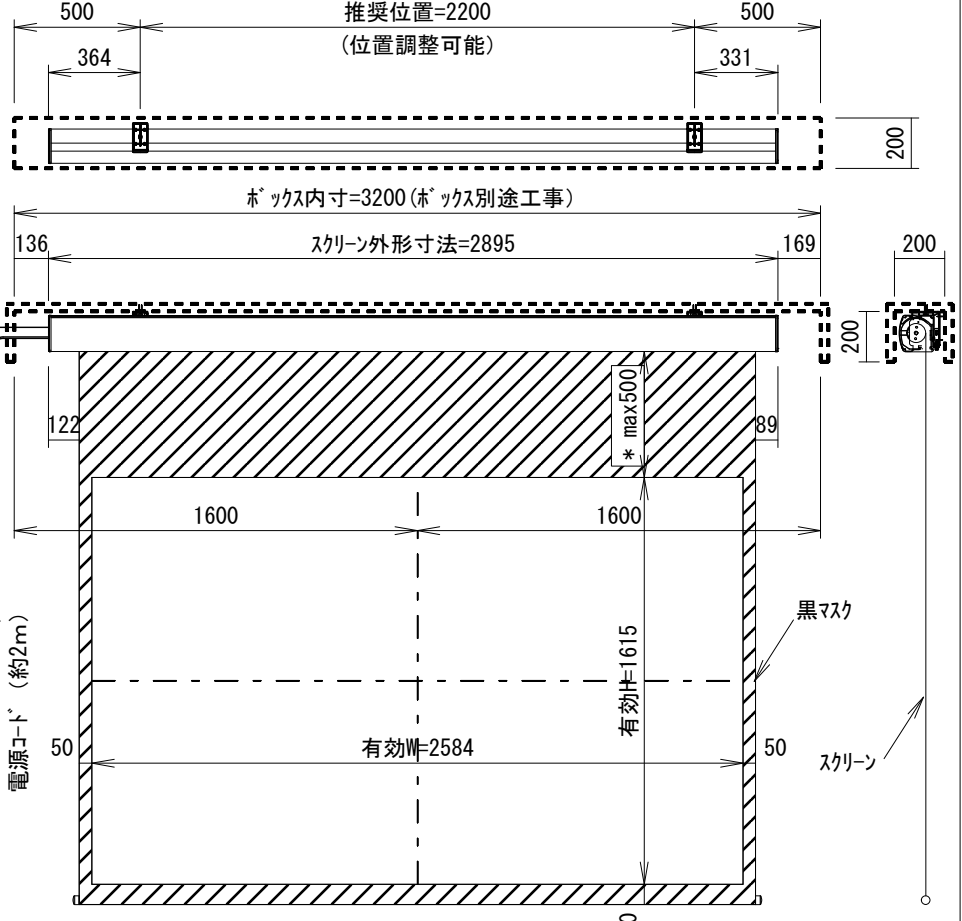

\* 上黒 0~500調整可能

\* 製品の仕様及びデザインは改善等のため予告無く変更する場合があります。

生地	ホワイトマット	付属品	取付金具セット (×2セット)
ケース	材質: アルミ型材 オフホワイト色		リミット調整ドライバー(L=200mm)、ワイヤレスリモコン
モーター	ロー内蔵型		12V制御ケーブル(10m)、外付け赤外線受光ケーブル(0.4m)
電源	AC100V 50/60Hz 消費電力 130W		RJ12接点コントロールケーブル (2.2m)
制御	DC12V	オプション	壁付スイッチ
質量	22.2Kg	別途工事	電源・壁スイッチ配線工事/スクリーンボックス

株式会社 ケイアイシー

尺度	A4 1/30	品名	天吊・壁付けタイプ120型(16:10)電動昇降スクリーン (赤外線ワイヤレス操作型)		
単位	mm	Rev.	2012.02.13	型番	SA-SQ120WJ
				No.	