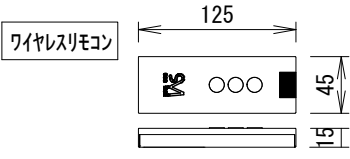

\* 上黒 0~500調整可能

\* 製品の仕様及びデザインは改善等のため予告無く変更する場合があります。

生地	ホワイトマット	付属品	取付金具セット (×2セット)
ケース	材質: アルミ型材 オフホワイト色		リミット調整ドライバー(L=200mm)、ワイヤレスリモコン
モーター	ロー内蔵型		12V制御ケーブル(10m)、外付け赤外線受光ケーブル(0.4m)
電源	AC100V 50/60Hz 消費電力 130W		RJ12接点コントロールケーブル (2.2m)
制御	DC12V	オプション	壁付スイッチ
質量	22.2Kg	別途工事	電源・壁スイッチ配線工事/スクリーンボックス

株式会社 ケイアイシー

尺度	A4 1/30	品名	天吊・壁付けタイプ120型(16:10)電動昇降スクリーン (赤外線ワイヤレス操作型)		
単位	mm	Rev.	2012.02.13	型番	SA-SQ120WJ
				No.	