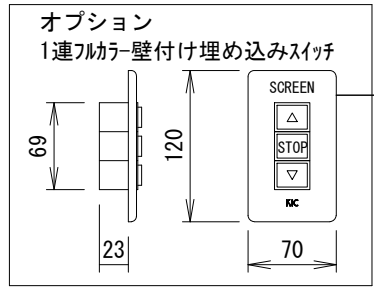

\* 上黒 0~500調整可能

\* 製品の仕様及びデザインは改善等のため予告無く変更する場合があります。

生地	ホワイトマット	付属品	取付金具セット (×2セット)
ケース	材質: アルミ型材 オフホワイト色		リミット調整ドライバー(L=200mm)、ワイヤレスリモコン
モーター	ロー内蔵型		12V制御ケーブル(10m)、外付け赤外線受光ケーブル(0.4m)
電源	AC100V 50/60Hz 消費電力 130W		RJ12接点コントロールケーブル (2.2m)
制御	DC12V	オプション	壁付スイッチ
質量	22.2Kg	別途工事	電源・壁スイッチ配線工事/スクリーンボックス

株式会社 ケイアイシー

尺度	A4 1/30	品名	天吊・壁付けタイプ120型(16:10)電動昇降スクリーン (赤外線ワイヤレス操作型)		
単位	mm	Rev.	2012.02.13	型番	SA-SQ120WJ
				No.	