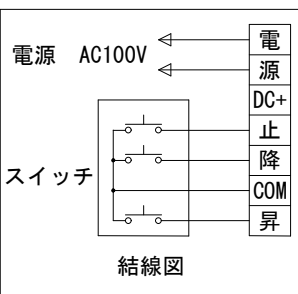

外觀図 S=1/40

上部マスク寸法は内部リミットスイッチにて調整可能(0~400)

電源線 AC100V/5A φ1.6×2C (1次側) 別途工事  
 操作線 0.75sq×4C (2次側) 別途工事

一連フルカラー埋め込みスイッチ

結線図

取付部詳細図 S=1/10

製品の仕様及びデザインは改善等のため予告なく変更する場合があります。

生地(防炎品)	ピクチャーグレイ	付属品	1連フルカラーモダンプレート(ミルキーホワイト)
モーター	ローラー内蔵型 消費電流 1.70A 消費電力 170VA	別売品	ワイヤレスリモコン
ケース	材質: アルミ合金押出型材 A6063S-T5 アルマイト_ホワイト電着塗装(N9.3マンセル近似値)	別途工事	電気配線配管工事(1次, 2次側共), スイッチボックス スクリーンボックス
電源	AC100V 50/60Hz		
制御	DC24V		
質量	37.7kg		

KIC 株式会社 ケイアイシー

尺度 A4 1/40 1/10

単位 mm

品名 170インチピクチャーグレイスクリーン  
電動巻上タイプ(HD16:9サイズ)

Rev. Ver. 4.5

型番 PGEL-HD170

No. PGEL-HD170