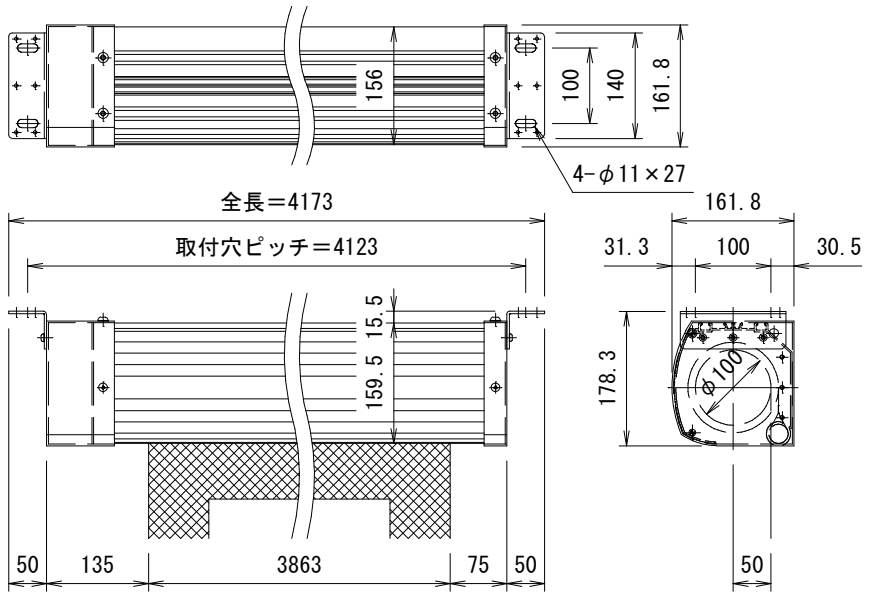

外觀図 S=1/40

上部マスク寸法は内部リミットスイッチにて調整可能(0~400)

電源線 AC100V/5A φ1.6×2C (1次側) 別途工事  
 操作線 0.75sq×4C (2次側) 別途工事

一連フルカラー埋め込みスイッチ

結線図

取付部詳細図 S=1/10

製品の仕様及びデザインは改善等のため予告なく変更する場合があります。

生地(防炎品)	ピクチャーグレイ	付属品	1連フルカラーモダンプレート(ミルキーホワイト)
モーター	ローラー内蔵型 消費電流 1.70A 消費電力 170VA	別売品	ワイヤレスリモコン
ケース	材質: アルミ合金押出型材 A6063S-T5 アルマイト_ホワイト電着塗装(N9.3マンセル近似値)	別途工事	電気配線配管工事(1次, 2次側共), スイッチボックス スクリーンボックス
電源	AC100V 50/60Hz		
制御	DC24V		
質量	37.7kg		

KIC 株式会社 ケイアイシー

尺度 A4 1/40 1/10

単位 mm

品名 170インチピクチャーグレイスクリーン  
電動巻上タイプ(HD16:9サイズ)

Rev. Ver. 4.5

型番 PGEL-HD170

No. PGEL-HD170