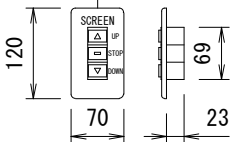

外觀図 S=1/40

上部マスク寸法は内部リミットスイッチにて調整可能(0~400)

電源線 AC100V/5A φ1.6×2C (1次側) 別途工事  
 操作線 0.75sq×4C (2次側) 別途工事

一連フルカラー埋め込みスイッチ

結線図

取付部詳細図 S=1/10

製品の仕様及びデザインは改善等のため予告なく変更する場合があります。

生地(防炎品)	ピクチャーグレイ	付属品	1連フルカラーモダンプレート(ミルキーホワイト)
モーター	ローラー内蔵型 消費電流 1.70A 消費電力 170VA	別売品	ワイヤレスリモコン
ケース	材質: アルミ合金押出型材 A6063S-T5 アルマイト_ホワイト電着塗装(N9.3マンセル近似値)	別途工事	電気配線配管工事(1次, 2次側共), スイッチボックス スクリーンボックス
電源	AC100V 50/60Hz		
制御	DC24V		
質量	37.7kg		

KIC 株式会社 ケイアイシー

尺度 A4 1/40 1/10

単位 mm

品名 170インチピクチャーグレイスクリーン  
電動巻上タイプ(HD16:9サイズ)

Rev. Ver. 4.5

型番 PGEL-HD170

No. PGEL-HD170