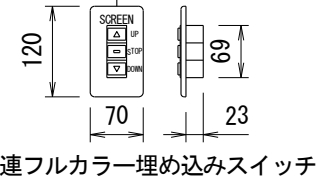

外觀図 S=1/40

製品の仕様及びデザインは改善等のため予告なく変更する場合があります。

生地(防災品)	ピクチャーグレイ	付属品	1連フルカラーモダンプレート(ミルクホワイト)
モーター	ローラー内蔵型 消費電流 1.70A 消費電力 170VA	別売品	ワイヤレスリモコン
ケース	材質:アルミ合金押出型材 A6063S-T5 アルマイト ホワイト電着塗装(N9.3マンセル近似値)	別途工事	電気配線配管工事(1次, 2次側共), スwitchボックス スクリーンボックス
電源	AC100V 50/60Hz		
制御	DC24V		
質量	42.8kg		
 <b>KIC 株式会社 ケイアイシー</b>	尺度 A4 1/40 1/10	品名 200インチピクチャーグレイスクリーン 電動巻上タイプ(NTSC4:3サイズ)	
	単位 mm	Rev. Ver. 5.1	型番 PGEL-200 No. PGEL-200