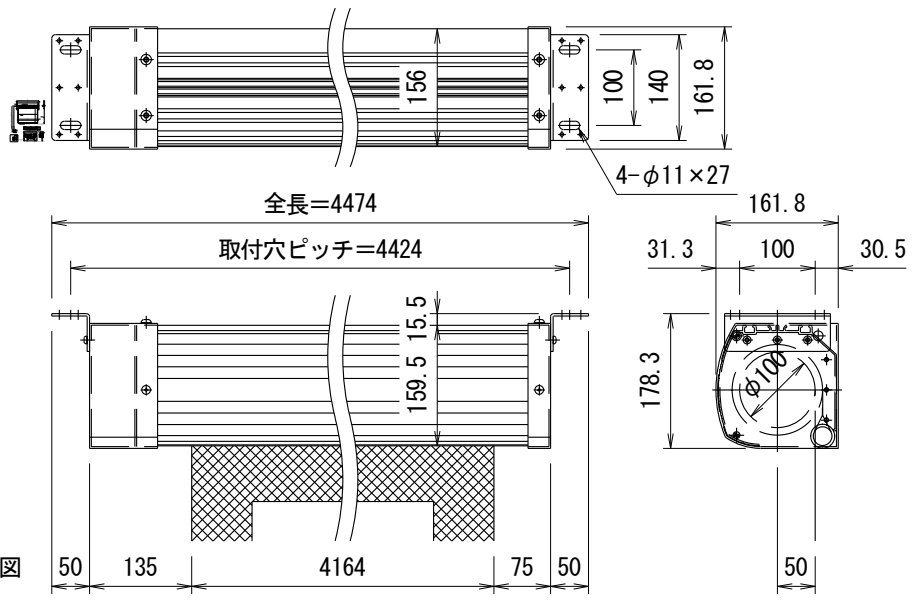

外觀図 S=1/40

製品の仕様及びデザインは改善等のため予告なく変更する場合があります。

生地(防災品)	ピクチャーグレイ	付属品	1連フルカラーモダンプレート(ミルクホワイト)
モーター	ローラー内蔵型 消費電流 1.70A 消費電力 170VA	別売品	ワイヤレスリモコン
ケース	材質:アルミ合金押出型材 A6063S-T5 アルマイト ホワイト電着塗装(N9.3マンセル近似値)	別途工事	電気配線配管工事(1次, 2次側共), スwitchボックス スクリーンボックス
電源	AC100V 50/60Hz		
制御	DC24V		
質量	42.8kg		
 <b>KIC 株式会社 ケイアイシー</b>	尺度 A4 1/40 1/10	品名 200インチピクチャーグレイスクリーン 電動巻上タイプ(NTSC4:3サイズ)	
	単位 mm	Rev. Ver. 5.1	型番 PGEL-200 No. PGEL-200