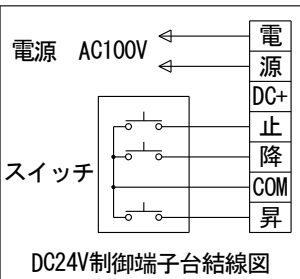

外觀図 S=1/40

製品の仕様及びデザインは改善等のため予告なく変更する場合があります。

生地(防災品)	ピクチャーグレイ	付属品	1連フルカラーモダンプレート(ミルクホワイト)
モーター	ローラー内蔵型 消費電流 1.70A 消費電力 170VA	別売品	ワイヤレスリモコン
ケース	材質:アルミ合金押出型材 A6063S-T5 アルマイト ホワイト電着塗装(N9.3マンセル近似値)	別途工事	電気配線配管工事(1次, 2次側共), スwitchボックス スクリーンボックス
電源	AC100V 50/60Hz		
制御	DC24V		
質量	42.8kg		
 <b>KIC 株式会社 ケイアイシー</b>	尺度 A4 1/40 1/10	品名 200インチピクチャーグレイスクリーン 電動巻上タイプ(NTSC4:3サイズ)	
	単位 mm	Rev. Ver. 5.1	型番 PGEL-200 No. PGEL-200