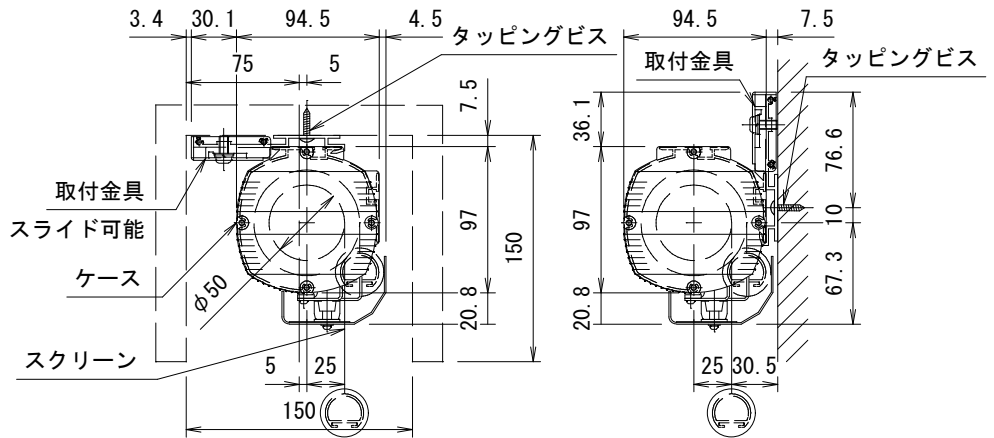

外觀図 S=1/30

上部マスク寸法は内部リミットスイッチにて調整可能(0~400)

一連フルカラー埋め込みスイッチ

ボックス取付時 S=1/5

壁面取付時 S=1/5

製品の仕様及びデザインは改善等のため予告なく変更する場合があります。

生地(防炎品)	ピクチャーグレイ	付属品	1連フルカラーモダンプレート(ミルクホワイト) 取付金具, タッピングビス
モーター	ローラー内蔵型 消費電流 1.05A 消費電力 105VA	別売品	ワイヤレスリモコン
ケース	材質: アルミ合金押出型材 A6063S-T5 アルマイト_ホワイト電着塗装(N9.3マンセル近似値)	別途工事	電気配線配管工事(1次, 2次側共), スイッチボックス スクリーンボックス
電源	AC100V 50/60Hz		
制御	DC24V		
質量	14.8kg		

KIC 株式会社 ケイアイシー

尺度 A4 1/30 1/5
単位 mm

品名 120インチピクチャーグレイスクリーン
電動巻上タイプ(16:10サイズ)
Rev. Ver. 4.5 型番 PGE-WX120 No. PGE-WX120