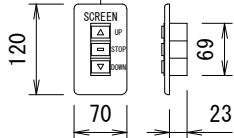

外觀図 S=1/30

上部マスク寸法は内部リミットスイッチにて調整可能(0~400)

一連フルカラー埋め込みスイッチ

ボックス取付時 S=1/5

壁面取付時 S=1/5

製品の仕様及びデザインは改善等のため予告なく変更する場合があります。

生地(防炎品)	ピクチャーグレイ	付属品	1連フルカラーモダンプレート(ミルクホワイト) 取付金具, タッピングビス
モーター	ローラー内蔵型 消費電流 1.05A 消費電力 105VA	別売品	ワイヤレスリモコン
ケース	材質: アルミ合金押出型材 A6063S-T5 アルマイト_ホワイト電着塗装(N9.3マンセル近似値)	別途工事	電気配線配管工事(1次, 2次側共), スイッチボックス スクリーンボックス
電源	AC100V 50/60Hz		
制御	DC24V		
質量	14.8kg		

KIC 株式会社 ケイアイシー

尺度 A4 1/30 1/5
単位 mm

品名 120インチピクチャーグレイスクリーン
電動巻上タイプ(16:10サイズ)
Rev. Ver. 4.5 型番 PGE-WX120 No. PGE-WX120