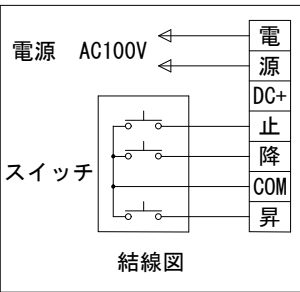

外觀図 S=1/30

上部マスク寸法は内部リミットスイッチにて調整可能(0~400)

一連フルカラー埋め込みスイッチ

ボックス取付時 S=1/5

壁面取付時 S=1/5

製品の仕様及びデザインは改善等のため予告なく変更する場合があります。

生地(防炎品)	ピクチャーグレイ	付属品	1連フルカラーモダンプレート(ミルクホワイト) 取付金具, タッピングビス
モーター	ローラー内蔵型 消費電流 1.05A 消費電力 105VA	別売品	ワイヤレスリモコン
ケース	材質: アルミ合金押出型材 A6063S-T5 アルマイト_ホワイト電着塗装(N9.3マンセル近似値)	別途工事	電気配線配管工事(1次, 2次側共), スイッチボックス スクリーンボックス
電源	AC100V 50/60Hz		
制御	DC24V		
質量	14.8kg		

KIC 株式会社 ケイアイシー

尺度 A4 1/30 1/5
単位 mm

品名 120インチピクチャーグレイスクリーン
電動巻上タイプ(16:10サイズ)
Rev. Ver. 4.5 型番 PGE-WX120 No. PGE-WX120