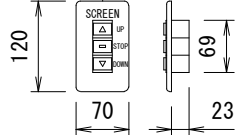

外觀図 S=1/20

上部マスク寸法は内部リミットスイッチにて調整可能(0~400)

電源線 AC100V/5A φ1.6×2C (1次側) 別途工事
 操作線 0.75sq×4C (2次側) 別途工事

一連フルカラー埋め込みスイッチ

ボックス取付時 S=1/5

壁面取付時 S=1/5

結線図

製品の仕様及びデザインは改善等のため予告なく変更する場合があります。

生地(防炎品)	ピクチャーグレイ	付属品	1連フルカラーモダンプレート(ミルクホワイト) 取付金具, タッピングビス
モーター	ローラー内蔵型 消費電流 1.05A 消費電力 105VA	別売品	ワイヤレスリモコン
ケース	材質: アルミ合金押出型材 A6063S-T5 アルマイト_ホワイト電着塗装(N9.3マンセル近似値)	別途工事	電気配線配管工事(1次, 2次側共), スイッチボックス スクリーンボックス
電源	AC100V 50/60Hz		
制御	DC24V		
質量	10.5kg		

KIC 株式会社 ケイアイシー

尺度	A4 1/20 1/5	品名	80インチピクチャーグレイスクリーン 電動巻上タイプ(16:10サイズ)		
単位	mm	Rev.	Ver. 4.5	型番	PGE-WX80
				No.	PGE-WX080