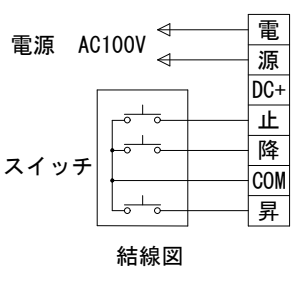

外觀図 S=1/20

上部マスク寸法は内部リミットスイッチにて調整可能(0~400)

電源線 AC100V/5A φ1.6×2C (1次側) 別途工事
 操作線 0.75sq×4C (2次側) 別途工事

一連フルカラー埋め込みスイッチ

ボックス取付時 S=1/5

壁面取付時 S=1/5

結線図

製品の仕様及びデザインは改善等のため予告なく変更する場合があります。

生地(防炎品)	ピクチャーグレイ	付属品	1連フルカラーモダンプレート(ミルクホワイト) 取付金具, タッピングビス
モーター	ローラー内蔵型 消費電流 1.05A 消費電力 105VA	別売品	ワイヤレスリモコン
ケース	材質: アルミ合金押出型材 A6063S-T5 アルマイト_ホワイト電着塗装(N9.3マンセル近似値)	別途工事	電気配線配管工事(1次, 2次側共), スイッチボックス スクリーンボックス
電源	AC100V 50/60Hz		
制御	DC24V		
質量	10.5kg		

KIC 株式会社 ケイアイシー

尺度	A4 1/20 1/5	品名	80インチピクチャーグレイスクリーン 電動巻上タイプ(16:10サイズ)		
単位	mm	Rev.	Ver. 4.5	型番	PGE-WX80
				No.	PGE-WX080