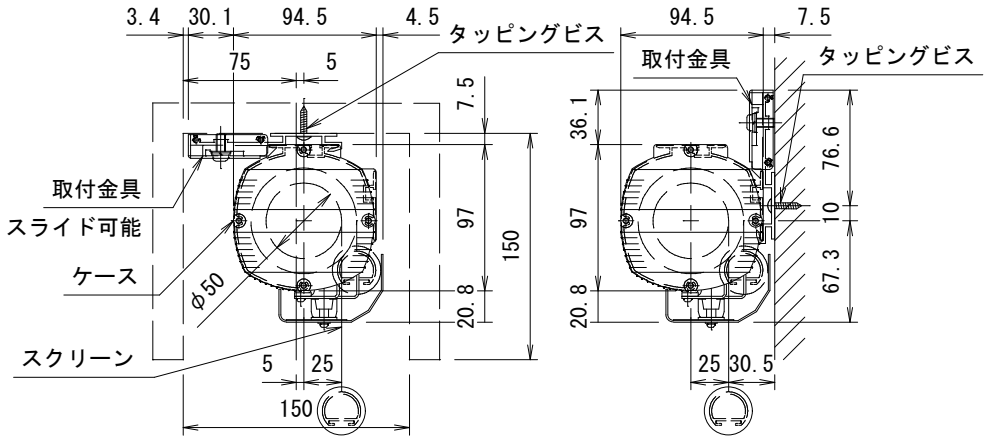

外觀図 S=1/20

上部マスク寸法は内部リミットスイッチにて調整可能(0~400)

電源線 AC100V/5A φ1.6×2C (1次側) 別途工事
 操作線 0.75sq×4C (2次側) 別途工事

一連フルカラー埋め込みスイッチ

ボックス取付時 S=1/5

壁面取付時 S=1/5

結線図

製品の仕様及びデザインは改善等のため予告なく変更する場合があります。

生地(防炎品)	ピクチャーグレイ	付属品	1連フルカラーモダンプレート(ミルクホワイト) 取付金具, タッピングビス
モーター	ローラー内蔵型 消費電流 1.05A 消費電力 105VA	別売品	ワイヤレスリモコン
ケース	材質: アルミ合金押出型材 A6063S-T5 アルマイト_ホワイト電着塗装(N9.3マンセル近似値)	別途工事	電気配線配管工事(1次, 2次側共), スイッチボックス スクリーンボックス
電源	AC100V 50/60Hz		
制御	DC24V		
質量	10.5kg		

KIC 株式会社 ケイアイシー

尺度	A4 1/20 1/5	品名	80インチピクチャーグレイスクリーン 電動巻上タイプ(16:10サイズ)		
単位	mm	Rev.	Ver. 4.5	型番	PGE-WX80
				No.	PGE-WX080