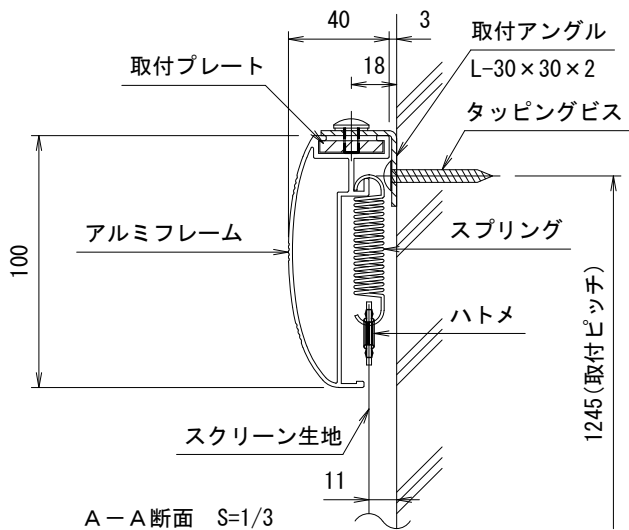

外観図 S=1/20

取付アングル詳細図S=1/10

製品の仕様及びデザインは改善等のため予告なく変更する場合があります。

| | | | |
|-----------------------------------------------------------------------------------------------------------|---------------------------------------------------|-------------|---------------------------------------------|
| 生地(防災品) | ピクチャージェイ | 質量 | 12.5kg |
| フレーム | 材質：アルミ合金押出型材 A6063S-T5 アルマイト_艶消しクリアー電着塗装(艶消し黒) | 付属品 | 取付アングル(4ヶ所), タッピングビス 組立工具(本製品は組立式となります。) |
|  KIC 株式会社 ケイアイシー | 尺度 | A4 1/20 1/3 | |
| | 単位 | mm | 品名 80インチパネルスクリーン(16:10フォーマット) |
| | Rev. | Ver. 5.1 | 型番 PGA-WX80 |
| | | | No. |