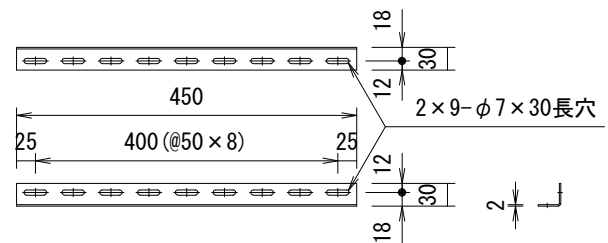

外観図 S=1/20

取付アングル詳細図S=1/10

製品の仕様及びデザインは改善等のため予告なく変更する場合があります。

| | | | |
|-----------------------------------------------------------------------------------------------------------|---------------------------------------------------|-------------|---------------------------------------------|
| 生地(防災品) | ピクチャージェイ | 質量 | 12.5kg |
| フレーム | 材質：アルミ合金押出型材 A6063S-T5 アルマイト_艶消しクリアー電着塗装(艶消し黒) | 付属品 | 取付アングル(4ヶ所), タッピングビス 組立工具(本製品は組立式となります。) |
|  KIC 株式会社 ケイアイシー | 尺度 | A4 1/20 1/3 | |
| | 単位 | mm | 品名 80インチパネルスクリーン(16:10フォーマット) |
| | Rev. | Ver. 5.1 | 型番 PGA-WX80 |
| | | | No. |