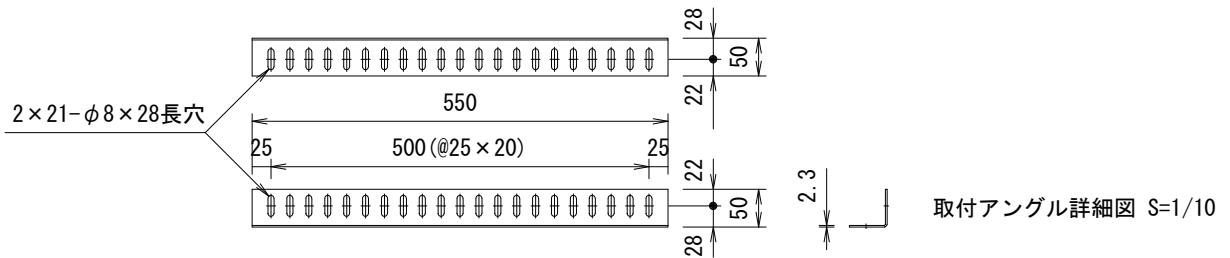

外観図 S=1/40

取付アングル詳細図 S=1/10

A-A断面 S=1/3

B-B断面 S=1/3

製品の仕様及びデザインは改善等のため予告なく変更する場合があります。

生地(防災品)	ピクチャーグレイ	質量	29.8kg				
フレーム	材質: アルミ合金押出型材 A6063S-T5 アルマイト_艶消しクリアー電着塗装(艶消し黒)	付属品	取付アングル(4ヶ所), タッピングビス 組立工具(本製品は組立式となります。)				
 KIC 株式会社 ケイアイシー	尺度	A4 1/40 1/3	品名	170インチパネルスクリーン(16:10フォーマット)			
	単位	mm	Rev.	Ver. 5.1	型番	PGA-WX170	No.