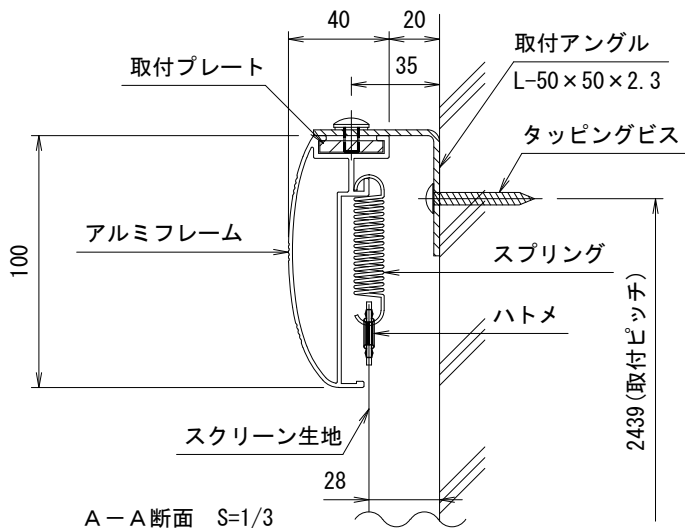

外観図 S=1/40

取付アングル詳細図 S=1/10

A-A断面 S=1/3

B-B断面 S=1/3

製品の仕様及びデザインは改善等のため予告なく変更する場合があります。

生地(防災品)	ピクチャーグレイ	質量	29.8kg				
フレーム	材質: アルミ合金押出型材 A6063S-T5 アルマイト_艶消しクリアー電着塗装(艶消し黒)	付属品	取付アングル(4ヶ所), タッピングビス 組立工具(本製品は組立式となります。)				
 KIC 株式会社 ケイアイシー	尺度	A4 1/40 1/3	品名	170インチパネルスクリーン(16:10フォーマット)			
	単位	mm	Rev.	Ver. 5.1	型番	PGA-WX170	No.