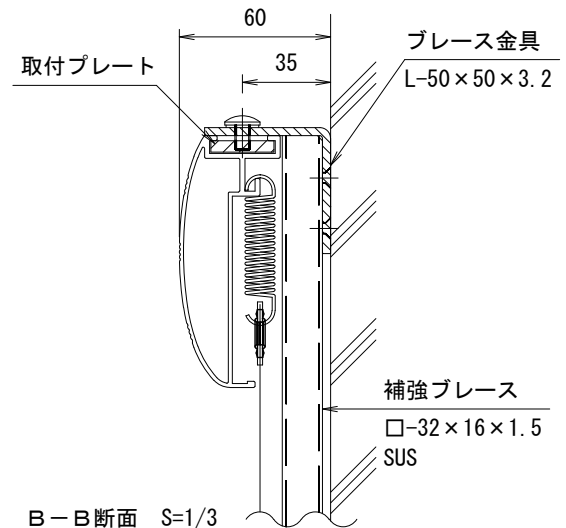

外観図 S=1/40

取付アングル詳細図 S=1/10

A-A断面 S=1/3

B-B断面 S=1/3

製品の仕様及びデザインは改善等のため予告なく変更する場合があります。

生地(防災品)	ピクチャーグレイ	質量	29.8kg				
フレーム	材質: アルミ合金押出型材 A6063S-T5 アルマイト_艶消しクリアー電着塗装(艶消し黒)	付属品	取付アングル(4ヶ所), タッピングビス 組立工具(本製品は組立式となります。)				
 KIC 株式会社 ケイアイシー	尺度	A4 1/40 1/3	品名	170インチパネルスクリーン(16:10フォーマット)			
	単位	mm	Rev.	Ver. 5.1	型番	PGA-WX170	No.