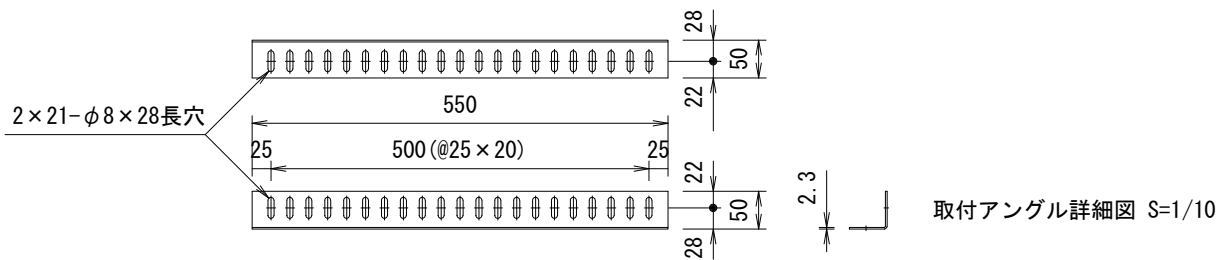

外観図 S=1/30

取付アングル詳細図 S=1/10

A-A断面 S=1/3

B-B断面 S=1/3

製品の仕様及びデザインは改善等のため予告なく変更する場合があります。

生地(防炎品)	ピクチャージェイ	質量	26.3kg
フレーム	材質: アルミ合金押出型材 A6063S-T5 アルマイト_艶消しクリアー電着塗装(艶消し黒)	付属品	取付アングル(4ヶ所), タッピングビス 組立工具(本製品は組立式となります。)
 KIC 株式会社 ケイアイシー	尺度	A4 1/30 1/3	
	単位	mm	品名 150インチパネルスクリーン(16:10フォーマット)
	Rev.	Ver. 5.1	型番 PGA-WX150
			No.