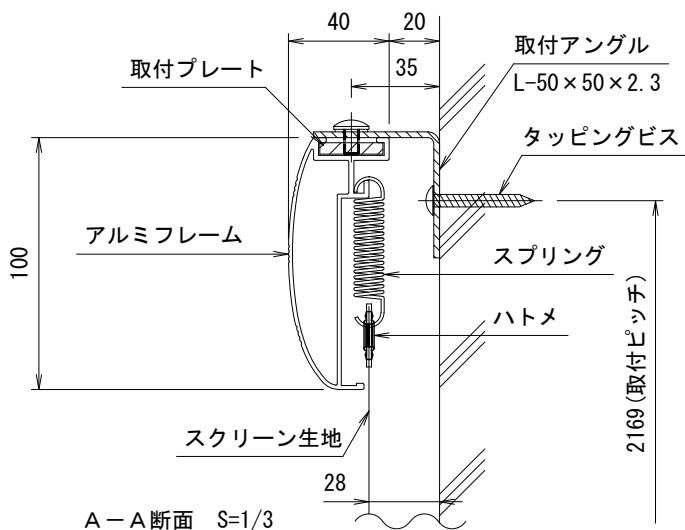

外観図 S=1/30

取付アングル詳細図 S=1/10

A-A断面 S=1/3

B-B断面 S=1/3

製品の仕様及びデザインは改善等のため予告なく変更する場合があります。

生地(防炎品)	ピクチャージェイ	質量	26.3kg
フレーム	材質: アルミ合金押出型材 A6063S-T5 アルマイト_艶消しクリアー電着塗装(艶消し黒)	付属品	取付アングル(4ヶ所), タッピングビス 組立工具(本製品は組立式となります。)
 KIC 株式会社 ケイアイシー	尺度	A4 1/30 1/3	
	単位	mm	品名 150インチパネルスクリーン(16:10フォーマット)
	Rev.	Ver. 5.1	型番 PGA-WX150
			No.