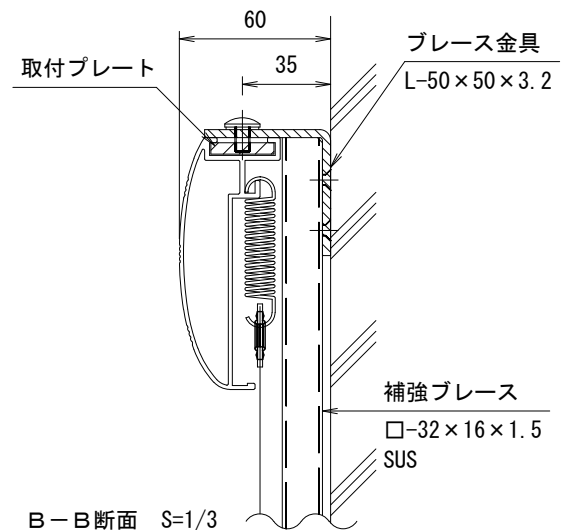

外観図 S=1/30

取付アングル詳細図 S=1/10

A-A断面 S=1/3

B-B断面 S=1/3

製品の仕様及びデザインは改善等のため予告なく変更する場合があります。

生地(防炎品)	ピクチャージェイ	質量	26.3kg
フレーム	材質: アルミ合金押出型材 A6063S-T5 アルマイト_艶消しクリアー電着塗装(艶消し黒)	付属品	取付アングル(4ヶ所), タッピングビス 組立工具(本製品は組立式となります。)
 KIC 株式会社 ケイアイシー	尺度	A4 1/30 1/3	
	単位	mm	品名 150インチパネルスクリーン(16:10フォーマット)
	Rev.	Ver. 5.1	型番 PGA-WX150
			No.