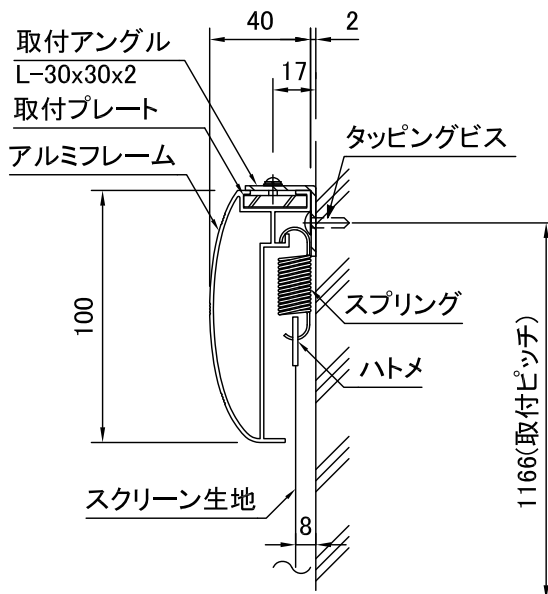

外観図 S=1/20

A - A断面 S=1/3

製品の仕様及びデザインは改善等のため予告なく変更する場合があります。

生地	使用生地	ピクチャーグレイ	質量	9.3kg
フレーム	アルミ製組立式		付属品	取付用アングル(4ヶ所), タッピングビス, 組立工具
塗装色	黒ツヤ消し(電着塗装)			
 KIC 株式会社 ケイアイシー	尺度	1/20 1/3	品名 80インチピクチャーグレイスクリーン 張込スクリーンアルミフレームタイプ(HD16:9サイズ)	
	単位	mm	Rev.	09/05/26 型番 PGA-HD80 No.