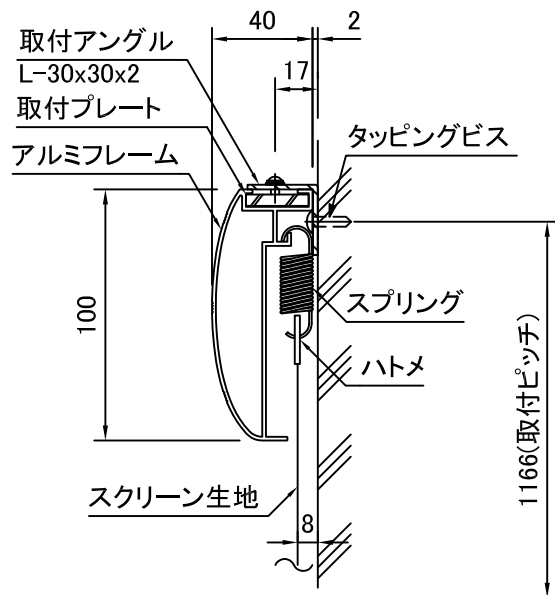

外観図 S=1/20

A - A断面 S=1/3

製品の仕様及びデザインは改善等のため予告なく変更する場合があります。

生地	使用生地	ピクチャーグレイ	質量	12.4kg
フレーム	アルミ製組立式		付属品	取付用アングル(4ヶ所), タッピングビス, 組立工具
塗装色	黒ツヤ消し(電着塗装)			
 <b>株式会社 ケイアイシー</b>	尺度	1/20 1/3	品名 80インチピクチャーグレイスクリーン 張込スクリーンアルミフレームタイプ (HD16:9サイズ)	
	単位	mm	Rev.	09/05/26
			No.	