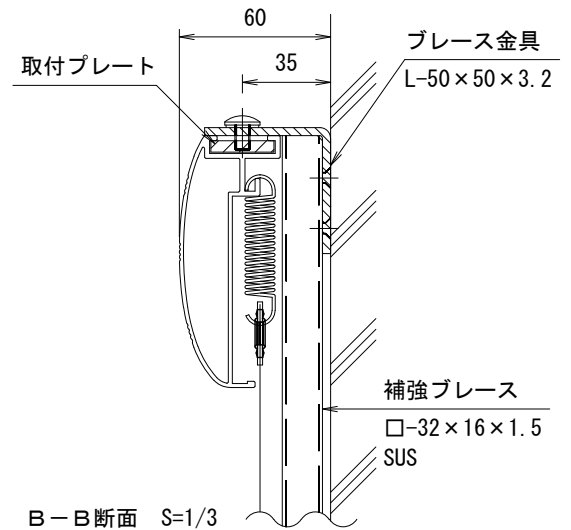

外観図 S=1/40

取付アングル詳細図 S=1/10

A-A断面 S=1/3

B-B断面 S=1/3

製品の仕様及びデザインは改善等のため予告なく変更する場合があります。

生地(防炎品)	ピクチャーグレイ	質量	29.1kg				
フレーム	材質: アルミ合金押出型材 A6063S-T5 アルマイト_艶消しクリアー電着塗装(艶消し黒)	付属品	取付アングル(4ヶ所), タッピングビス 組立工具(本製品は組立式となります。)				
 KIC 株式会社 ケイアイシー	尺度	A4 1/40 1/3	品名	170インチパネルスクリーン(16:9フォーマット)			
	単位	mm	Rev.	Ver. 5.1	型番	PGA-HD170	No.