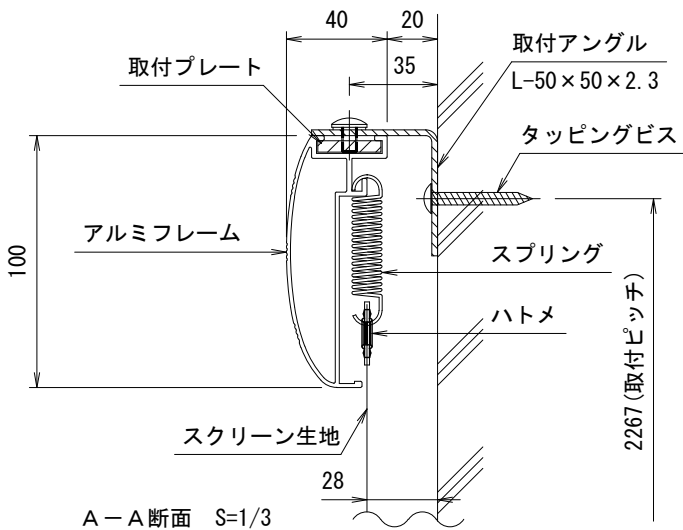

外観図 S=1/40

取付アングル詳細図 S=1/10

A-A断面 S=1/3

B-B断面 S=1/3

製品の仕様及びデザインは改善等のため予告なく変更する場合があります。

生地(防炎品)	ピクチャーグレイ	質量	29.1kg				
フレーム	材質: アルミ合金押出型材 A6063S-T5 アルマイト_艶消しクリアー電着塗装(艶消し黒)	付属品	取付アングル(4ヶ所), タッピングビス 組立工具(本製品は組立式となります。)				
 KIC 株式会社 ケイアイシー	尺度	A4 1/40 1/3	品名	170インチパネルスクリーン(16:9フォーマット)			
	単位	mm	Rev.	Ver. 5.1	型番	PGA-HD170	No.