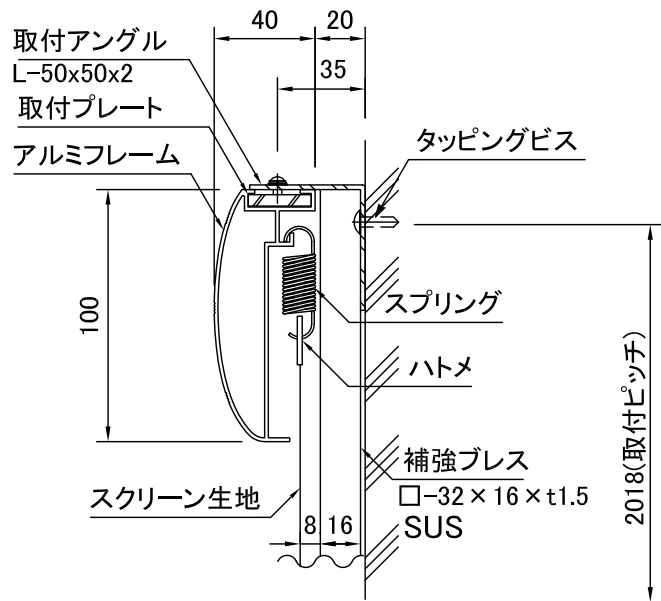

外觀図 S=1/30

A-A断面 S=1/3

製品の仕様及びデザインは改善等のため予告なく変更する場合があります。

生地	使用生地	ピクチャーグレイ	質量	25.7kg	
フレーム	アルミ製組立式		付属品	取付用アングル(4ヶ所),タッピングビス,組立工具	
塗装色	黒ツヤ消し(電着塗装)				
 <b>株式会社 ケイアイシー</b>	尺度	1/30 1/3	品名 150インチピクチャーグレイスクリーン 張込スクリーンアルミフレームタイプ(HD16:9サイズ)		
	単位	mm	Rev.	09/05/26	型番 PGA-HD150
				No.	