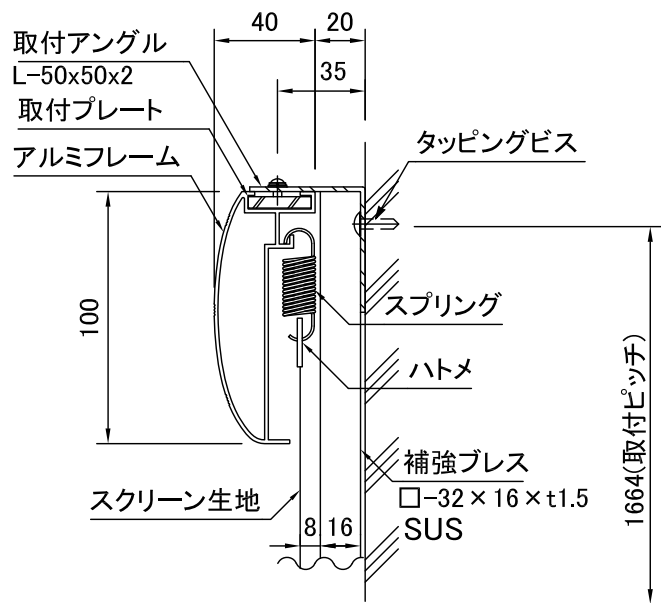

外観図 S=1/30

A-A断面 S=1/3

製品の仕様及びデザインは改善等のため予告なく変更する場合があります。

生地	使用生地	ピクチャーグレイ	質量	20.9kg
フレーム	アルミ製組立式		付属品	取付用アングル(4ヶ所), タッピングビス, 組立工具
塗装色	黒ツヤ消し(電着塗装)			
 KIC 株式会社 ケイアイシー	尺度	1/30 1/3	品名 120インチピクチャーグレイスクリーン 張込スクリーンアルミフレームタイプ(HD16:9サイズ)	
	単位	mm	Rev.	09/05/26
			No.	