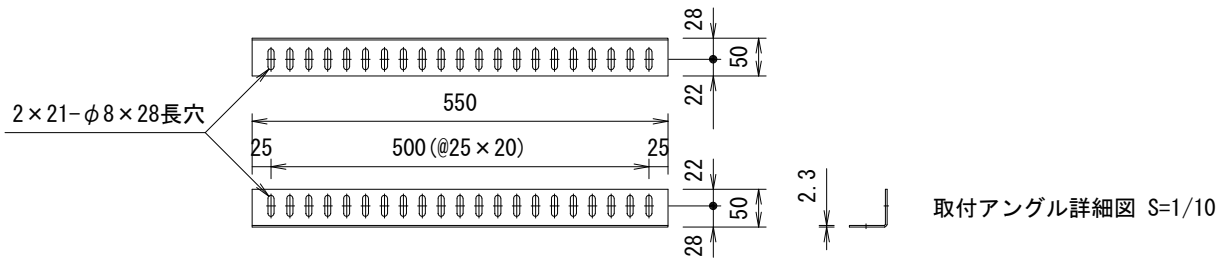

外觀図 S=1/50

取付アングル詳細図 S=1/10

A-A断面 S=1/3

B-B断面 S=1/3

製品の仕様及びデザインは改善等のため予告なく変更する場合があります。

生地(防炎品)	ピクチャーグレイ	質量	56.1kg		
フレーム	材質: アルミ合金押出型材 A6063S-T5 アルマイト_艶消しクリアー電着塗装(艶消し黒)	付属品	取付アングル(8ヶ所), タッピングビス 組立工具(本製品は組立式となります。)		
 KIC 株式会社 ケイアイシー	尺度	A4 1/50 1/3	品名 250インチパネルスクリーン(4:3フォーマット)		
	単位	mm	Rev.	Ver. 5.1	型番 PGA-250
			No.		