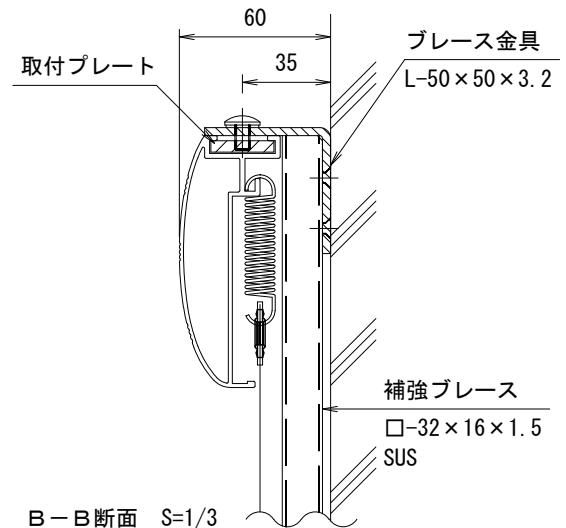

外觀図 S=1/50

取付アングル詳細図 S=1/10

A-A断面 S=1/3

B-B断面 S=1/3

製品の仕様及びデザインは改善等のため予告なく変更する場合があります。

生地(防炎品)	ピクチャーグレイ	質量	56.1kg		
フレーム	材質: アルミ合金押出型材 A6063S-T5 アルマイト_艶消しクリアー電着塗装(艶消し黒)	付属品	取付アングル(8ヶ所), タッピングビス 組立工具(本製品は組立式となります。)		
 KIC 株式会社 ケイアイシー	尺度	A4 1/50 1/3	品名 250インチパネルスクリーン(4:3フォーマット)		
	単位	mm	Rev.	Ver. 5.1	型番 PGA-250
			No.		