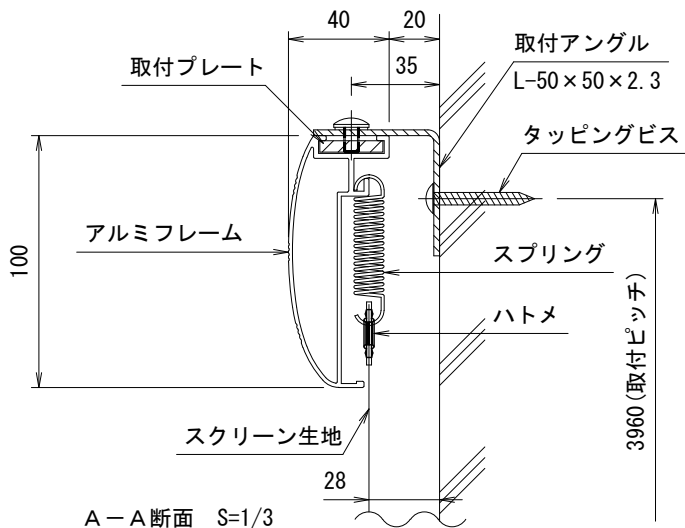

外觀図 S=1/50

取付アングル詳細図 S=1/10

A-A断面 S=1/3

B-B断面 S=1/3

製品の仕様及びデザインは改善等のため予告なく変更する場合があります。

生地(防炎品)	ピクチャーグレイ	質量	56.1kg		
フレーム	材質: アルミ合金押出型材 A6063S-T5 アルマイト_艶消しクリアー電着塗装(艶消し黒)	付属品	取付アングル(8ヶ所), タッピングビス 組立工具(本製品は組立式となります。)		
 KIC 株式会社 ケイアイシー	尺度	A4 1/50 1/3	品名 250インチパネルスクリーン(4:3フォーマット)		
	単位	mm	Rev.	Ver. 5.1	型番 PGA-250
			No.		