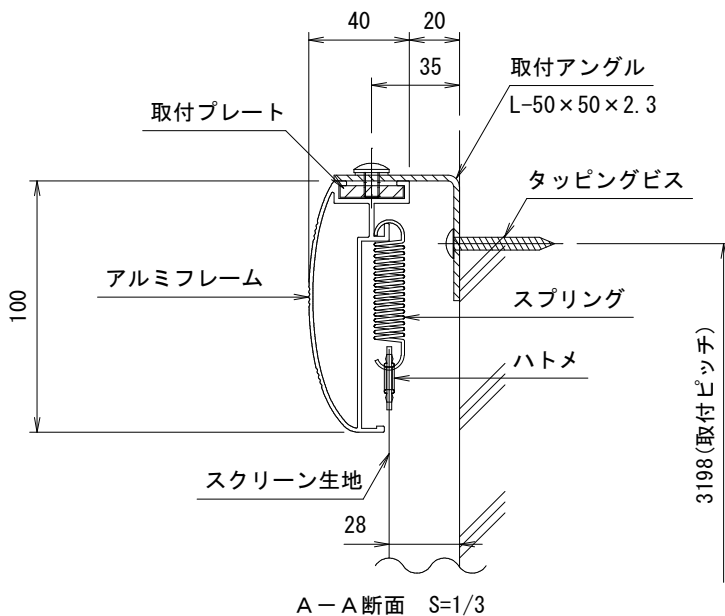

外観図 S=1/40

A-A断面 S=1/3

B-B断面 S=1/3

製品の仕様及びデザインは改善等のため予告なく変更する場合があります。

生地(防炎品)	ピクチャーグレイ	質量	45.3kg		
フレーム	材質: アルミ合金押出型材 A6063S-T5 アルマイト_艶消しクリアー電着塗装(艶消し黒)	付属品	取付アングル(8ヶ所), タッピングビス 組立工具(本製品は組立式となります。)		
 KIC 株式会社 ケイアイシー	尺度	A4 1/40 1/3	品名	200インチアルミフレーム張込式スクリーン(NTSC4:3サイズ)	
	単位	mm	Rev.	Ver. 4.0	型番
			No.	PGA-200	