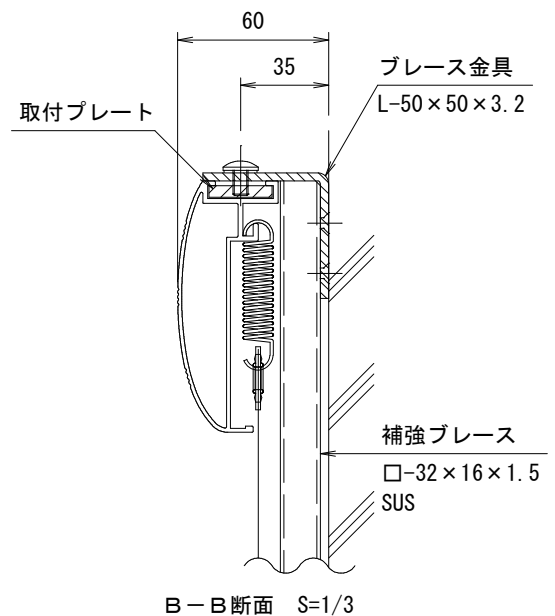

外観図 S=1/40

A-A断面 S=1/3

B-B断面 S=1/3

製品の仕様及びデザインは改善等のため予告なく変更する場合があります。

生地(防炎品)	ピクチャーグレイ	質量	45.3kg		
フレーム	材質: アルミ合金押出型材 A6063S-T5 アルマイト_艶消しクリアー電着塗装(艶消し黒)	付属品	取付アングル(8ヶ所), タッピングビス 組立工具(本製品は組立式となります。)		
 KIC 株式会社 ケイアイシー	尺度	A4 1/40 1/3	品名	200インチアルミフレーム張込式スクリーン(NTSC4:3サイズ)	
	単位	mm	Rev.	Ver. 4.0	型番
			No.	PGA-200	