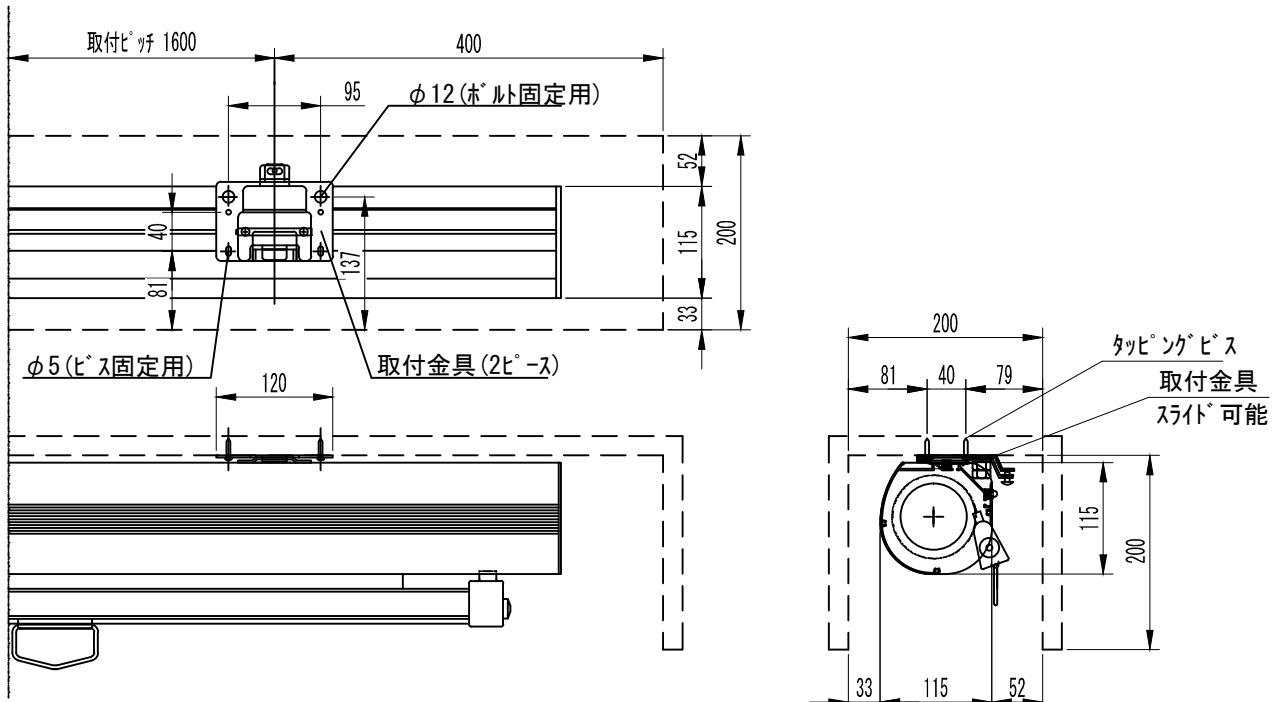

平面図 1/30

フック棒

外観図 1/30

断面図 1/30

詳細図 1/8

※製品の仕様及びデザインは改善等のために予告なく変更する場合があります。

生地	ホワイト	付属品	フック棒 取付金具 (取付ビス含む)、タッピングビス、		
ケース	材質：アルミ製 塗装色：ホワイト	その他			
質量	約16Kg	別途工事	スクリーンボックス		
 KIC 株式会社 ケイアイシー	尺度	1/30 1/8	品名 80インチ手動巻き上げ式スクリーン(ケース入 16:10フォーマット)		
	単位	mm	Rev.	2020/09/28	型番 MSF-WX80AW