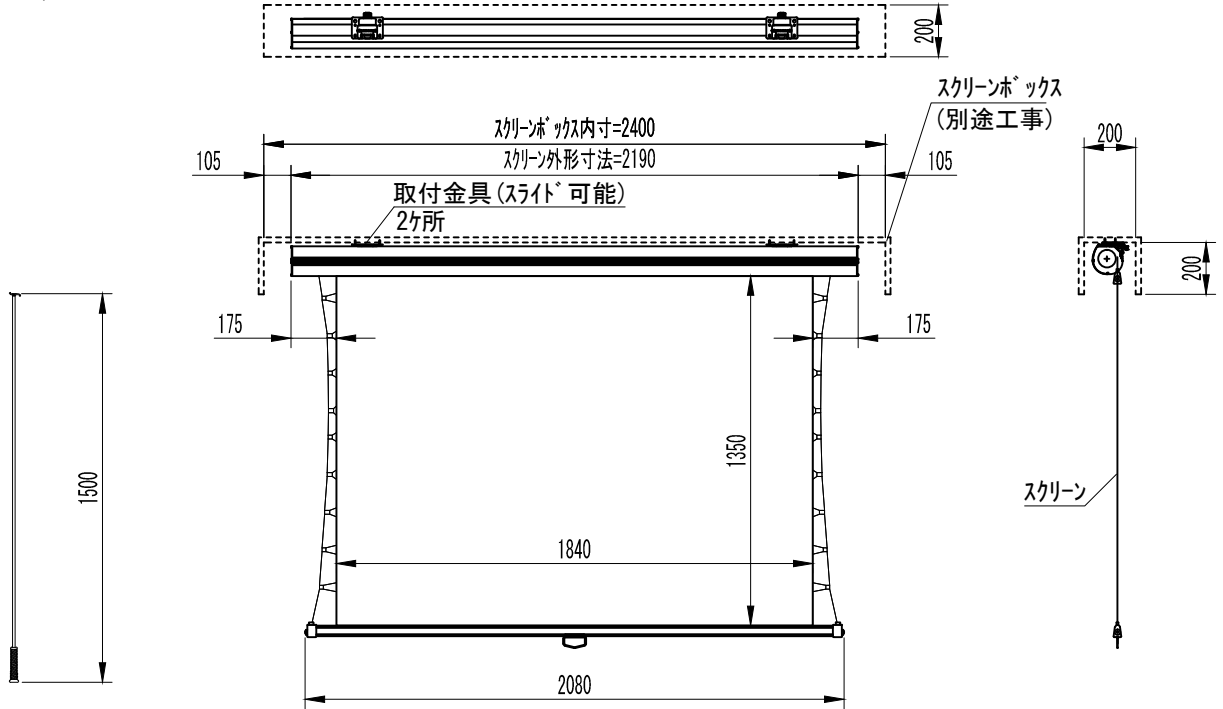

平面図 1/30

フック棒

外観図 1/30

断面図 1/30

詳細図 1/8

※製品の仕様及びデザインは改善等のために予告なく変更する場合があります。

生地	ホワイト	付属品	フック棒 取付金具 (取付ビス含む)、タッピングビス、		
ケース	材質：アルミ製 塗装色：ホワイト	その他			
質量	約16Kg	別途工事	スクリーンボックス		
 KIC 株式会社 ケイアイシー	尺度	1/30 1/8	品名 80インチ手動巻き上げ式スクリーン(ケース入 16:10フォーマット)		
	単位	mm	Rev.	2020/09/28	型番 MSF-WX80AW