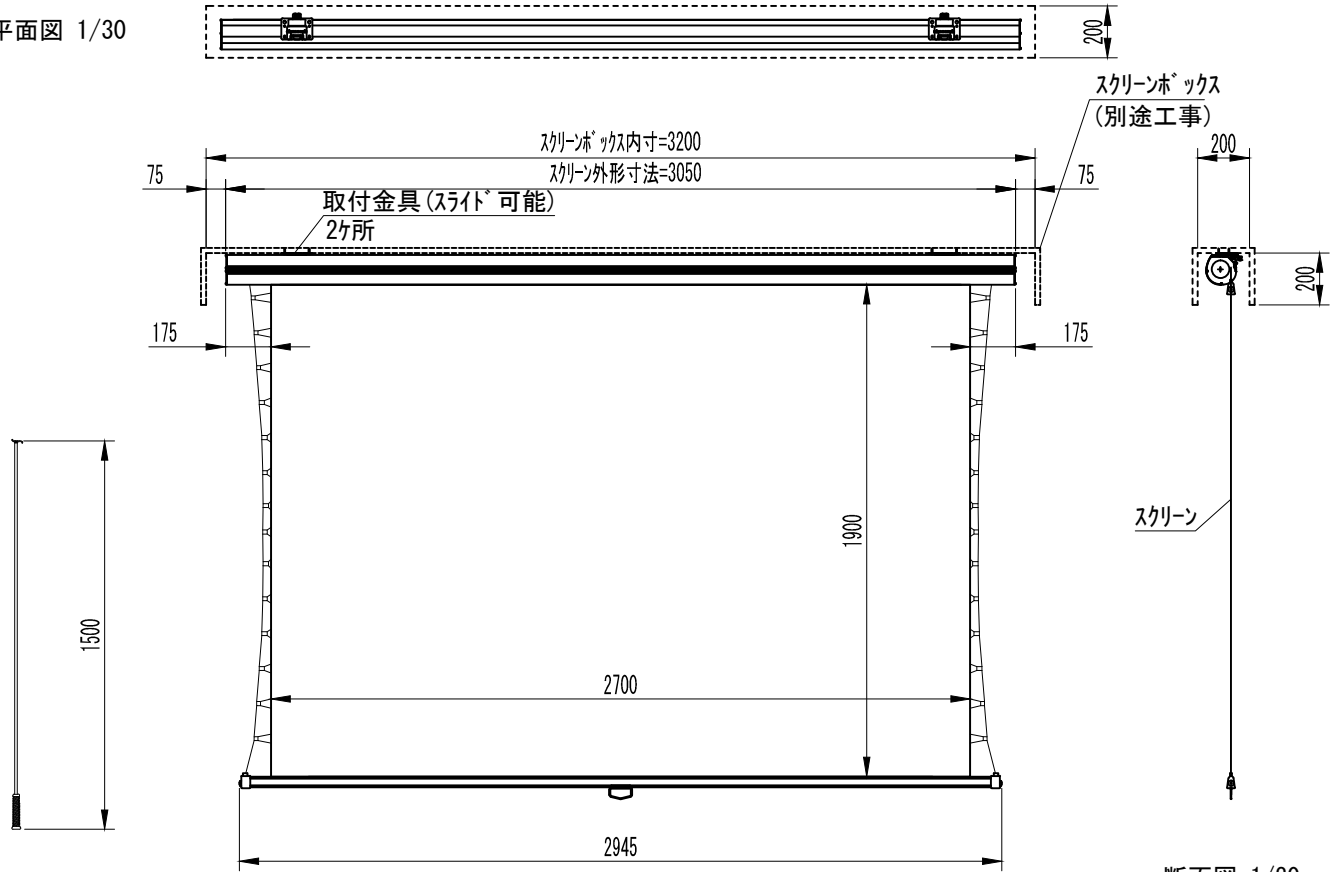

平面図 1/30

外観図 1/30

詳細図 1/8

※製品の仕様及びデザインは改善等のために予告なく変更する場合があります。

生地	ホワイト	付属品	フック棒 取付金具 (取付材含む)、タッピングビス、		
ケース	材質：アルミ製 塗装色：ホワイト	その他			
質量	約22Kg	別途工事	スクリーンボックス		
 KIC 株式会社 ケイアイシー	尺度	1/30 1/8	品名 120インチ手動巻き上げ式スクリーン(ケース入 16:10フォーマット)		
	単位	mm	Rev.	2020/09/28	型番 MSF-WX120AW