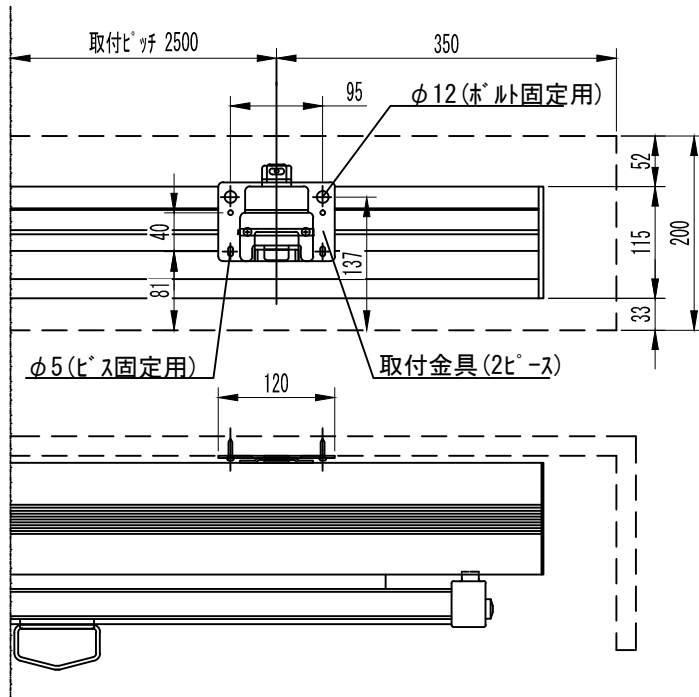

平面図 1/30

外観図 1/30

詳細図 1/8

※製品の仕様及びデザインは改善等のために予告なく変更する場合があります。

生地	ホワイト	付属品	フック棒 取付金具 (取付材含む)、タッピングビス、		
ケース	材質：アルミ製 塗装色：ホワイト	その他			
質量	約22Kg	別途工事	スクリーンボックス		
 KIC 株式会社 ケイアイシー	尺度	1/30 1/8	品名 120インチ手動巻き上げ式スクリーン(ケース入 16:10フォーマット)		
	単位	mm	Rev.	2020/09/28	型番 MSF-WX120AW