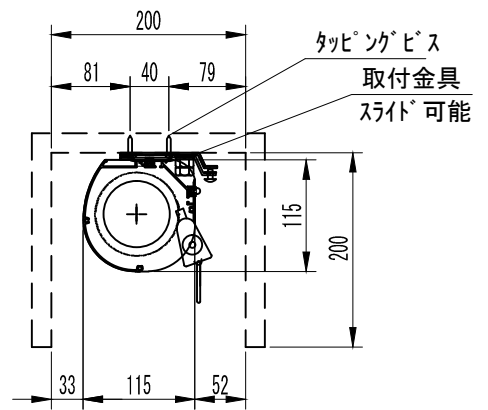

平面図 1/30

外観図 1/30

詳細図 1/8

※製品の仕様及びデザインは改善等のために予告なく変更する場合があります。

生地	ホワイト	付属品	フック棒 取付金具 (取付材含む)、タッピングビス、		
ケース	材質：アルミ製 塗装色：ホワイト	その他			
質量	約22Kg	別途工事	スクリーンボックス		
 KIC 株式会社 ケイアイシー	尺度	1/30 1/8	品名 120インチ手動巻き上げ式スクリーン(ケース入 16:10フォーマット)		
	単位	mm	Rev.	2020/09/28	型番 MSF-WX120AW