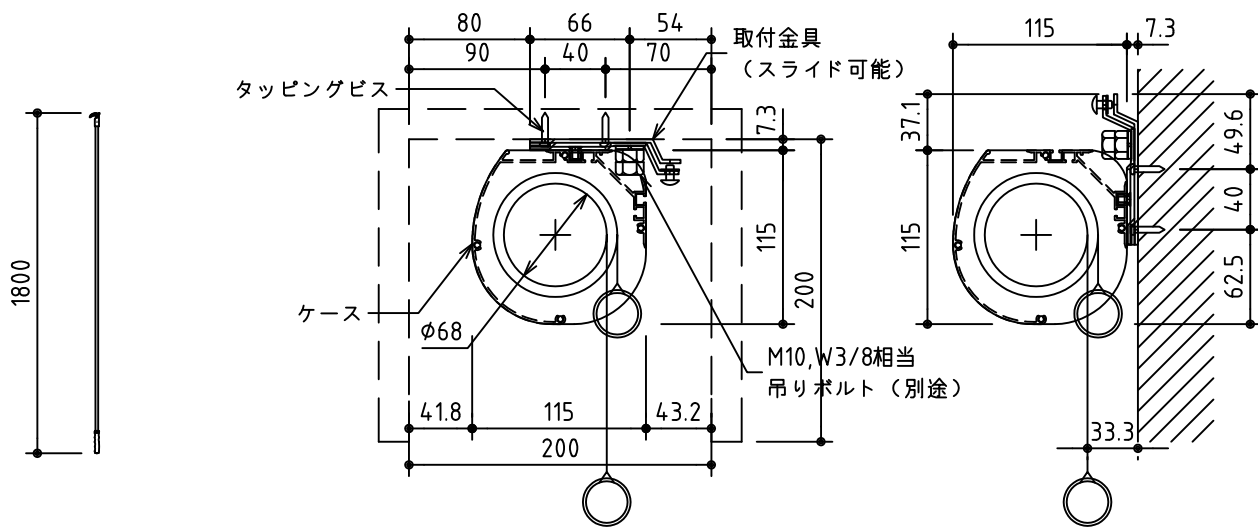

外觀図 S=1/40

フック棒

ボックス取付時 S=1/5

壁面取付時 S=1/5

*製品の仕様及びデザインは改善等のために予告なく変更する場合があります。

生地	ホワイト W, フライト BR (防災品)	付属品	フック棒 取付金具、タッピングビス
ケース	材質: アルミ製 塗装色: オフホワイト	別途工事	スクリーンボックス
質量	17.7Kg	スマートストップ、スピードコントローラー機構標準装備	
 株式会社 ケイアイシー	尺度 A4 1/40 1/5	品名 135インチスプリング巻上スクリーン(ケース入り 16:10サイズ)	
	単位 mm	Rev. 2011/01/24	型番 MS-WX135 No.