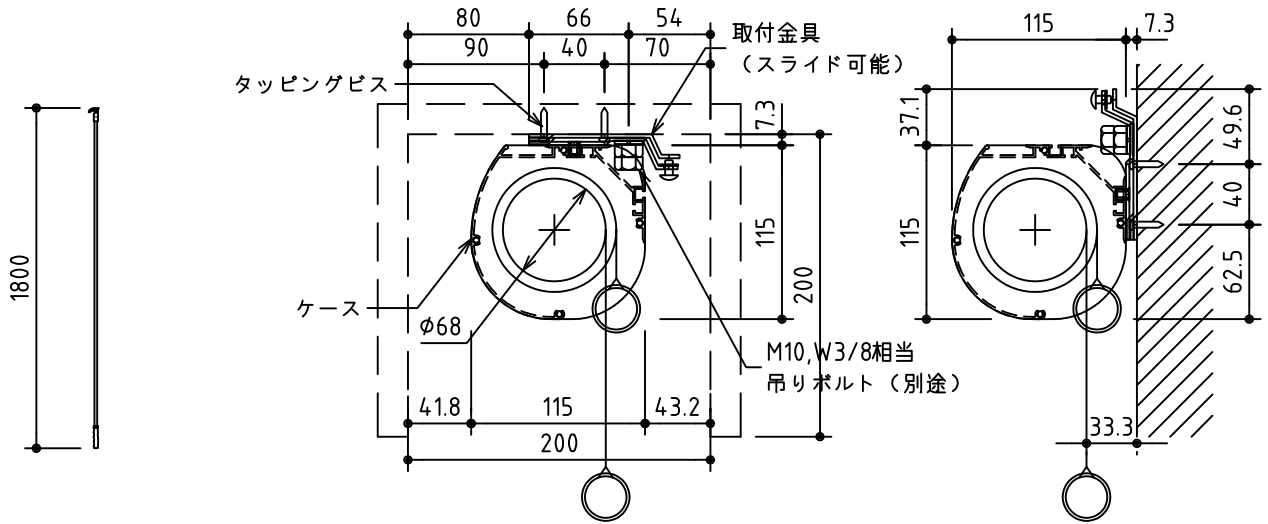

外観図 S=1/40

フック棒

ボックス取付時 S=1/5

壁面取付時 S=1/5

*製品の仕様及びデザインは改善等のために予告なく変更する場合があります。

| | | | |
|---|-----------------------|---|----------------------|
| 生地 | ホワイト W, フライト BR (防災品) | 付属品 | フック棒 取付金具、タッピングビス |
| ケース | 材質：アルミ製 塗装色：オフホワイト | 別途工事 | スクリーンボックス |
| 質量 | 17.8Kg | スマートストップ、スピードコントローラー機構標準装備 | |
|  株式会社 ケイアイシー | 尺度 A4 1/40 1/5 | 品名 135インチスプリング巻上スクリーン(ケース入り 16:9サイズ) | |
| | 単位 mm | Rev. 2011/01/24 | 型番 MS-HD135 No. |