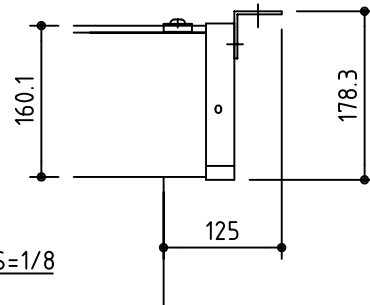

外觀図 S=1/40

取付穴ピッチ=4059

取付詳細図 S=1/8

\*製品の仕様及びデザインは改善等のため予告なく変更する場合があります。

生地	ホワイト W, プライツ BR (防災品)	付属品	引下げ棒 L=2500
ケース	材質: アルミ製 オフホワイト	別途工事	スクリーンボックス
質量	48.0Kg	スマートストップ、スピードコントローラー標準装備	
 株式会社 ケイアイシー	尺度	品名	
	A4 1/40 1/8	185インチスプリング巻き上げ式スクリーン(ケース入り NTSC4:3サイズ)	
単位	mm	Rev.	型番
		2012/01/19	MS-185
		No.	