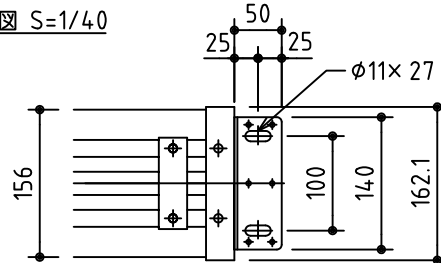

外觀図 S=1/40

取付穴ピッチ=4059

取付詳細図 S=1/8

\*製品の仕様及びデザインは改善等のため予告なく変更する場合があります。

生地	ホワイト W, プライツ BR (防災品)	付属品	引下げ棒 L=2500
ケース	材質: アルミ製 オフホワイト	別途工事	スクリーンボックス
質量	48.0Kg	スマートストップ、スピードコントローラー標準装備	
 株式会社 ケイアイシー	尺度	品名	
	A4 1/40 1/8	185インチスプリング巻き上げ式スクリーン(ケース入り NTSC4:3サイズ)	
単位	mm	Rev.	型番
		2012/01/19	MS-185
		No.	