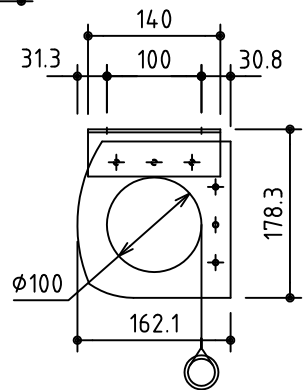

外觀図 S=1/40

取付穴ピッチ=4059

取付詳細図 S=1/8

\*製品の仕様及びデザインは改善等のため予告なく変更する場合があります。

生地	ホワイト W, プライツ BR (防災品)	付属品	引下げ棒 L=2500
ケース	材質: アルミ製 オフホワイト	別途工事	スクリーンボックス
質量	48.0Kg	スマートストップ、スピードコントローラー標準装備	
 株式会社 ケイアイシー	尺度	品名	
	A4 1/40 1/8	185インチスプリング巻き上げ式スクリーン(ケース入り NTSC4:3サイズ)	
単位	mm	Rev.	型番
		2012/01/19	MS-185
		No.	