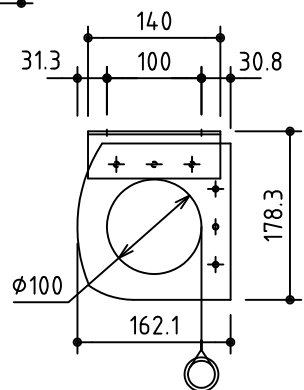

外觀図 S=1/40

取付穴ピッチ=3958

取付詳細図 S=1/8

\*製品の仕様及びデザインは改善等のため予告なく変更する場合があります。

生地	ホワイト W, ブライト BR (防災品)	付属品	引下げ棒 L=2500
ケース	材質: アルミ製 オフホワイト	別途工事	スクリーンボックス
質量	46.9Kg	スマートストップ、スピードコントローラー標準装備	
 株式会社 ケイアイシー	尺度	品名	
	A4 1/40 1/8	180インチスプリング巻き上げ式スクリーン(ケース入り NTSC4:3サイズ)	
単位	mm	Rev.	型番
		2012/01/19	MS-180
			No.