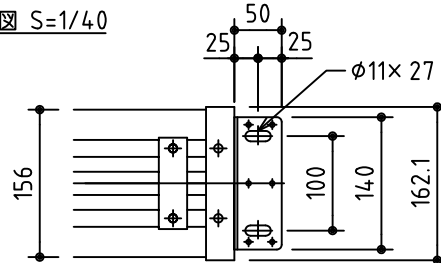

外觀図 S=1/40

取付穴ピッチ=3958

取付詳細図 S=1/8

\*製品の仕様及びデザインは改善等のため予告なく変更する場合があります。

生地	ホワイト W, ブライト BR (防災品)	付属品	引下げ棒 L=2500
ケース	材質: アルミ製 オフホワイト	別途工事	スクリーンボックス
質量	46.9Kg	スマートストップ、スピードコントローラー標準装備	
 株式会社 ケイアイシー	尺度	品名	
	A4 1/40 1/8	180インチスプリング巻き上げ式スクリーン(ケース入り NTSC4:3サイズ)	
単位	mm	Rev.	型番
		2012/01/19	MS-180
			No.