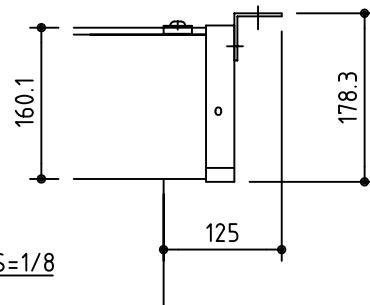

外觀図 S=1/40

取付穴ピッチ=3958

取付詳細図 S=1/8

\*製品の仕様及びデザインは改善等のため予告なく変更する場合があります。

生地	ホワイト W, ブライト BR (防災品)	付属品	引下げ棒 L=2500
ケース	材質: アルミ製 オフホワイト	別途工事	スクリーンボックス
質量	46.9Kg	スマートストップ、スピードコントローラー標準装備	
 株式会社 ケイアイシー	尺度	品名	
	A4 1/40 1/8	180インチスプリング巻き上げ式スクリーン(ケース入り NTSC4:3サイズ)	
単位	mm	Rev.	型番
		2012/01/19	MS-180
			No.