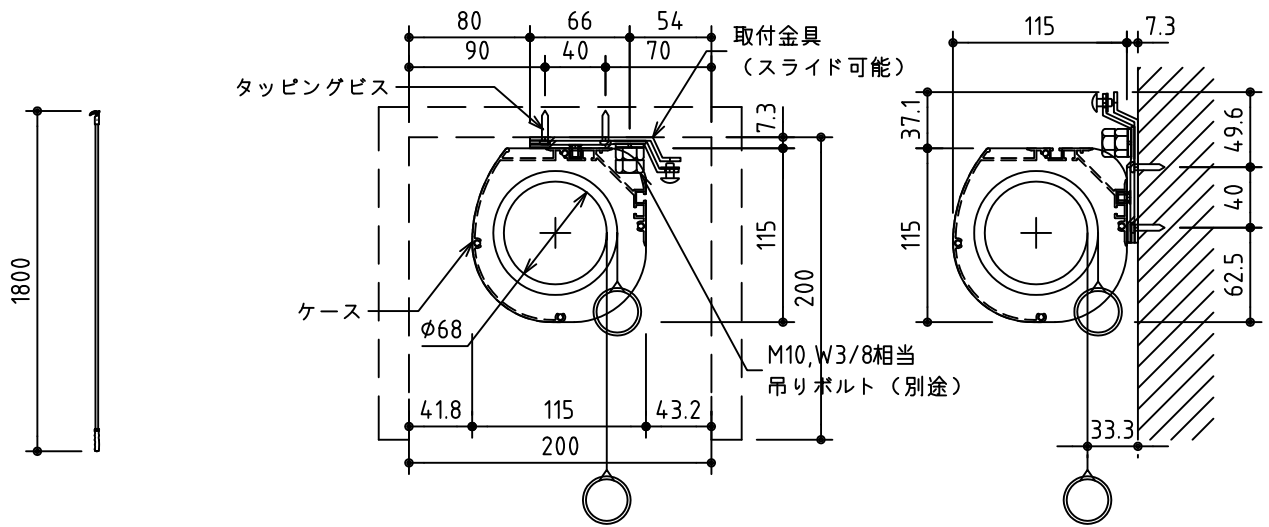

外観図 S=1/40

フック棒

ボックス取付時 S=1/5

壁面取付時 S=1/5

*製品の仕様及びデザインは改善等のために予告なく変更する場合があります。

生地	ホワイト W, フライト BR (防災品)	付属品	フック棒 取付金具、タッピングビス
ケース	材質：アルミ製 塗装色：オフホワイト	別途工事	スクリーンボックス
質量	18.0Kg	スマートストップ、スピードコントローラー機構標準装備	
 株式会社 ケイアイシー	尺度 A4 1/40 1/5	品名 140インチスプリング巻上スクリーン(ケース入り NTSC4:3サイズ)	
	単位 mm	Rev. 2011/01/24	型番 MS-140 No.