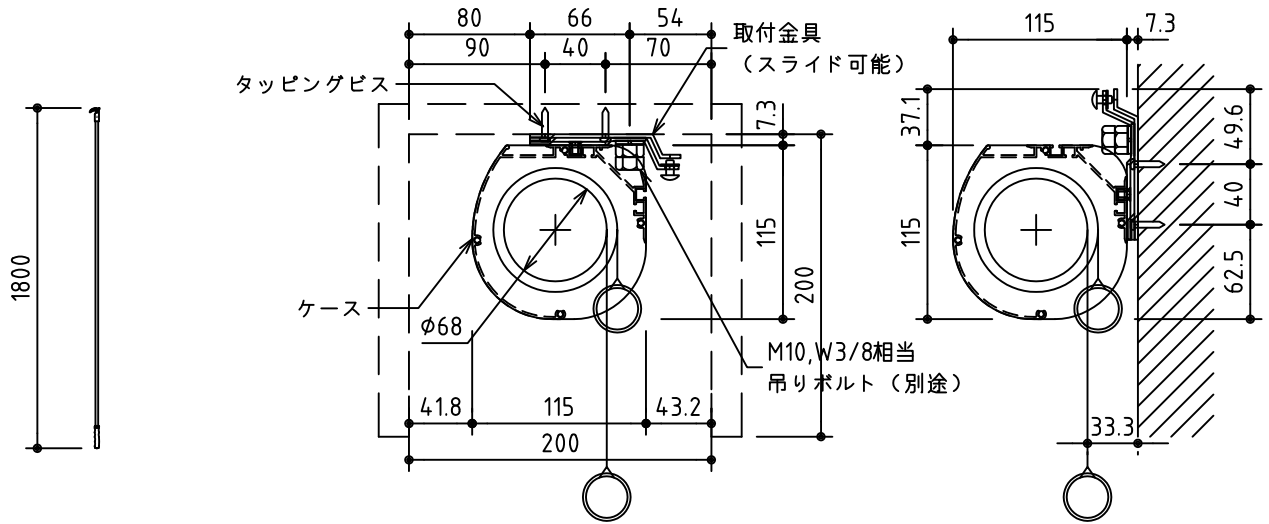

外觀図 S=1/40

フック棒

ボックス取付時 S=1/5

壁面取付時 S=1/5

*製品の仕様及びデザインは改善等のために予告なく変更する場合があります。

生地	ホワイト W, フライト BR (防災品)	付属品	フック棒 取付金具、タッピングビス
ケース	材質: アルミ製 塗装色: オフホワイト	別途工事	スクリーンボックス
質量	17.3Kg	スマートストップ、スピードコントローラー機構標準装備	
 株式会社 ケイアイシー	尺度	品名	
	A4 1/40 1/5	135インチスプリング巻上スクリーン(ケース入り NTSC4:3サイズ)	
	単位	Rev. 2011/01/24	型番 MS-135
	mm		No.