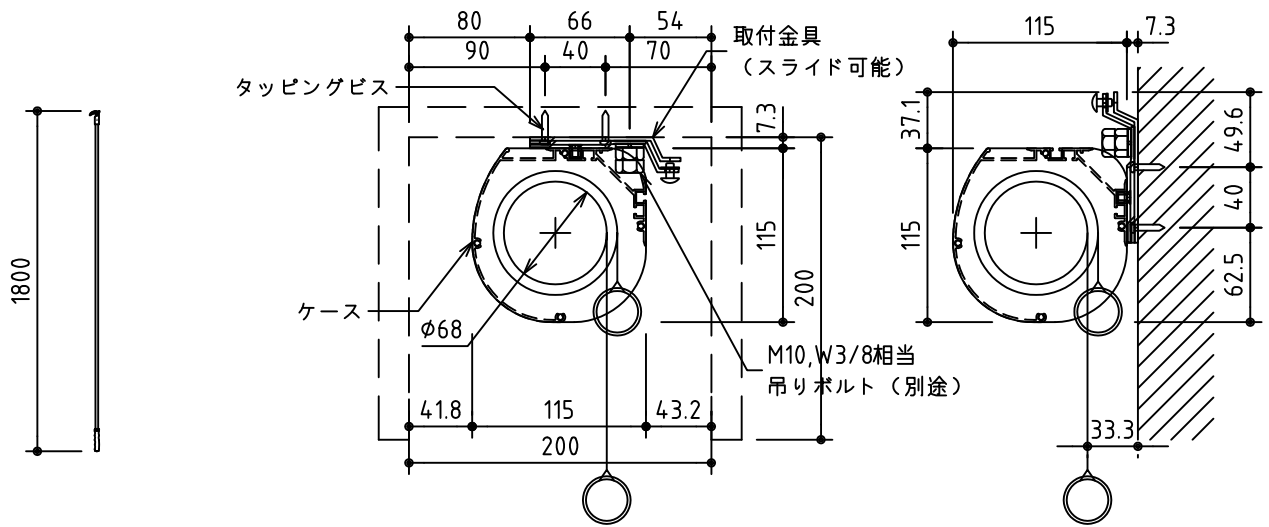

外観図 S=1/40

フック棒

ボックス取付時 S=1/5

壁面取付時 S=1/5

\*製品の仕様及びデザインは改善等のために予告なく変更する場合があります。

生地	ホワイト W, フライト BR (防災品)	付属品	フック棒 取付金具、タッピングビス
ケース	材質：アルミ製 塗装色：オフホワイト	別途工事	スクリーンボックス
質量	16.1Kg	スマートストップ、スピードコントローラー機構標準装備	
 株式会社 ケイアイシー	尺度 A4 1/40 1/5	品名 125インチスプリング巻上スクリーン(ケース入り NTSC4:3サイズ)	
	単位 mm	Rev. 2011/01/24	型番 MS-125
			No.