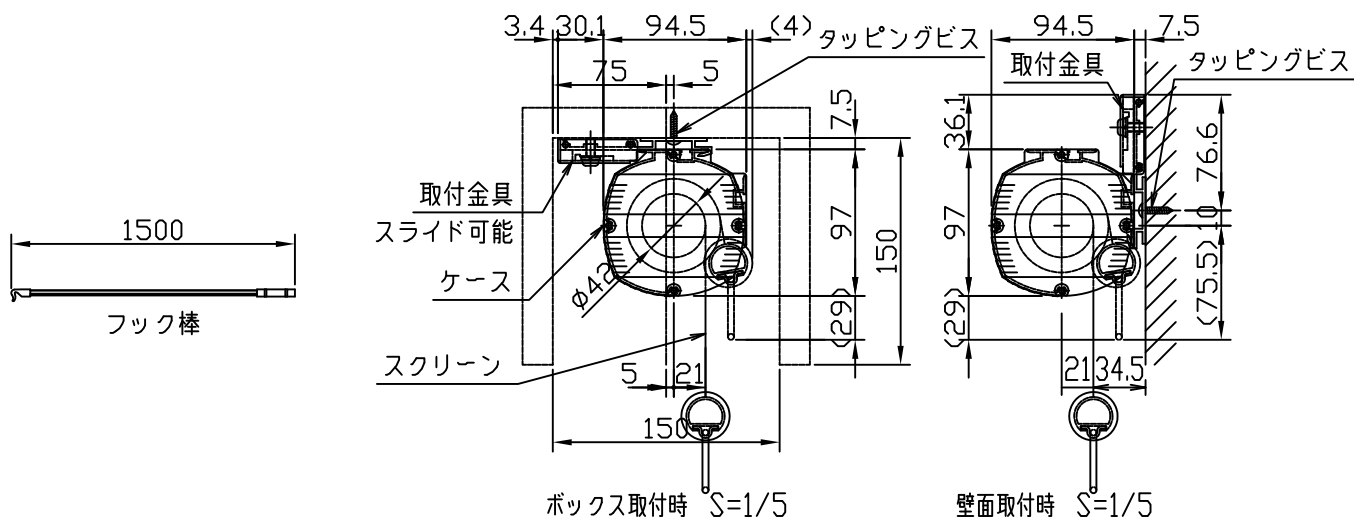

外観図 S=1/30

製品の仕様及びデザインは改善等のため予告なく変更する場合があります。

生地(防災品)	リア	付属品	フック棒 取付金具, タッピングビス
ケース	材質:アルミ合金押出型材 A6063S-T5 アルマイト ホワイト電着塗装(N9.3マンセル近似値)	別途工事	スクリーンボックス
質量	10.1kg	ロータリーストップ、スピードコントローラー機構標準装備	
 KIC株式会社 ケイアイシー	尺度 A4 1/30 1/5	品名 120インチ電動巻上リアスクリーン(ケース入り 4:3フォーマット)	
	単位 mm	Rev. 2019/03/31	型番 KYM-120 No.