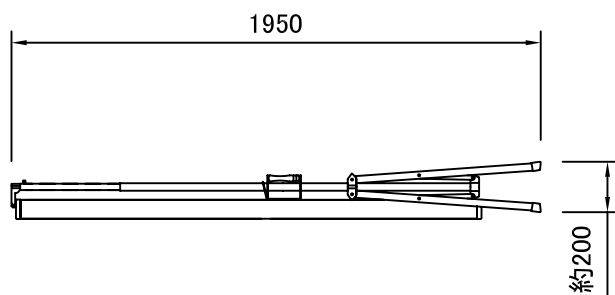

外観図 S=1/30

脚収時

製品の仕様及びデザインは改善等のため予告なく変更する場合があります。

生地	使用生地:ホワイト,ワイドビーズ(防災品)	質量	8.5kg
ケース	材質:カラー鋼板製 塗装色:アイボリー(5Y9/1.5マンセル近似値)	三脚	材質:ステンレス 仕上:鏡面仕上
中/外パイプ	材質:スチール 仕上:メッキ	取っ手	材質:ポリプロピレン 色:ブラック
 KIC 株式会社 <b>ケイアイシー</b>	尺度	品名	
	1/30	80インチ三脚スクリーン(4:3サイズ)	
単位	mm	Rev. Ver.3.1	型番 KS-80
			No.