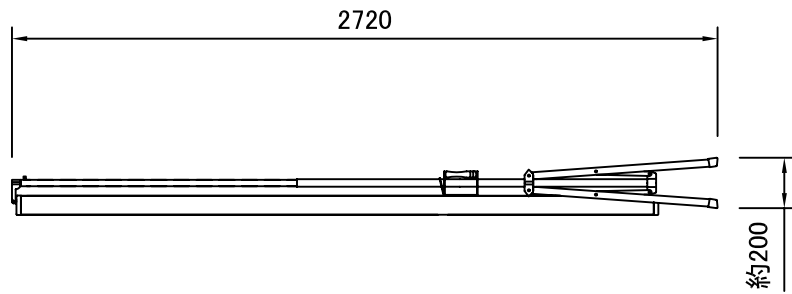

外観図 S=1/30

脚収時

生地	使用生地:ホワイト,ワイドビーズ(防災品)	質量	15.0kg
ケース	材質:カラー鋼板製 塗装色:アイボリー(5Y9/1.5マンセル近似値)	三脚	材質:ステンレス 仕上:鏡面仕上
中/外パイプ	材質:スチール 仕上:メッキ	取っ手	材質:ポリプロピレン 色:ブラック
 KIC 株式会社 ケイアイシー	尺度	品名 120インチ三脚スクリーン(4:3サイズ)	
	単位	1/30 mm	Rev. Ver.3.1
		型番	KS-120
		No.	