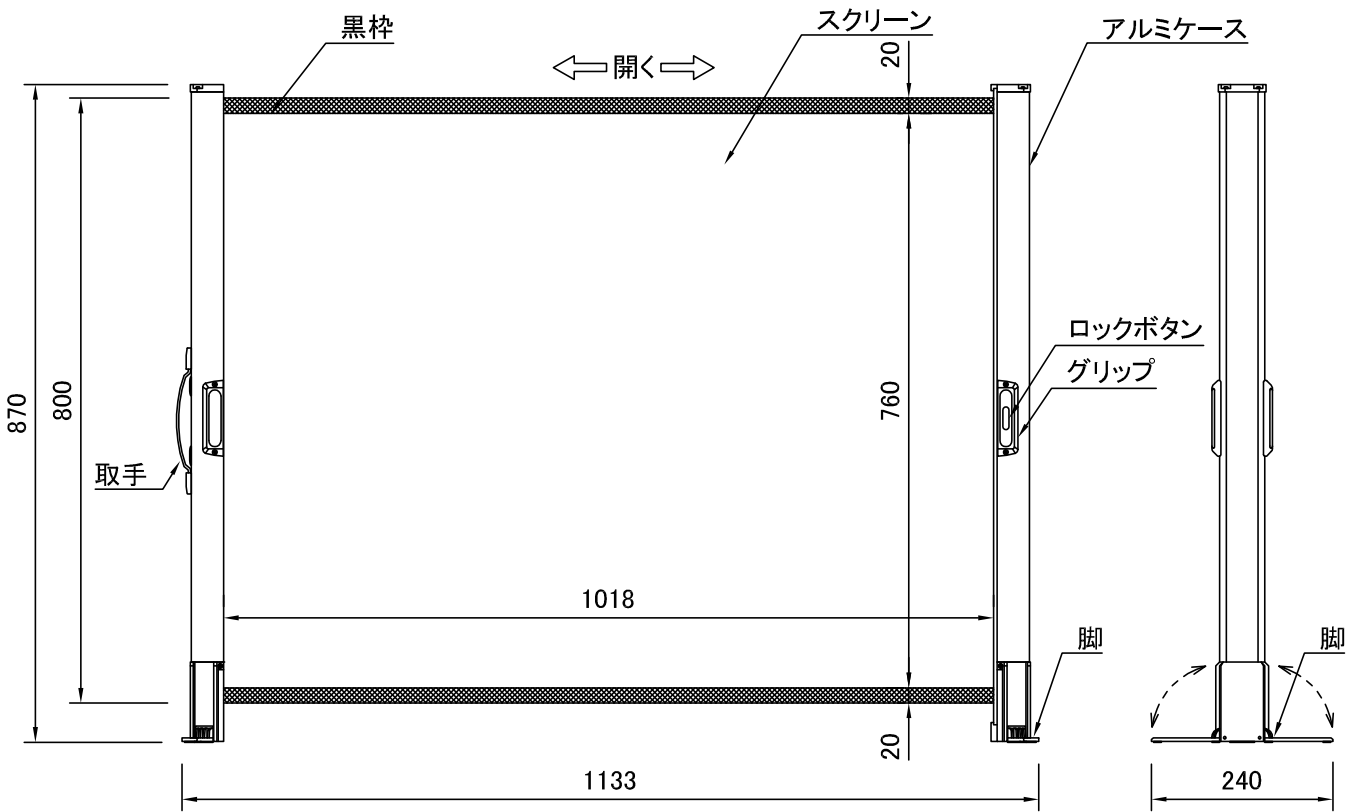

スクリーン収納時ケース外寸 S=1/6

スクリーン設置図 S=1/10

画面有効	対角:50インチ 1018 x 760 (4:3)
生地	フィルムスクリーン(F)
ピークゲイン	1.5±10%
ケース	材質:アルミ製 塗装色:黒
質量	2.4kg
付属品	ソフトケース

製品の仕様及びデザインは改善等のため予告無く変更する場合があります。

株式会社 ケイアイシー

尺度 1/10 1/6

単位 mm

品名 モバイルスクリーン(50インチ)

Rev. 09/03/06

型番 KP-50

No. SB-02